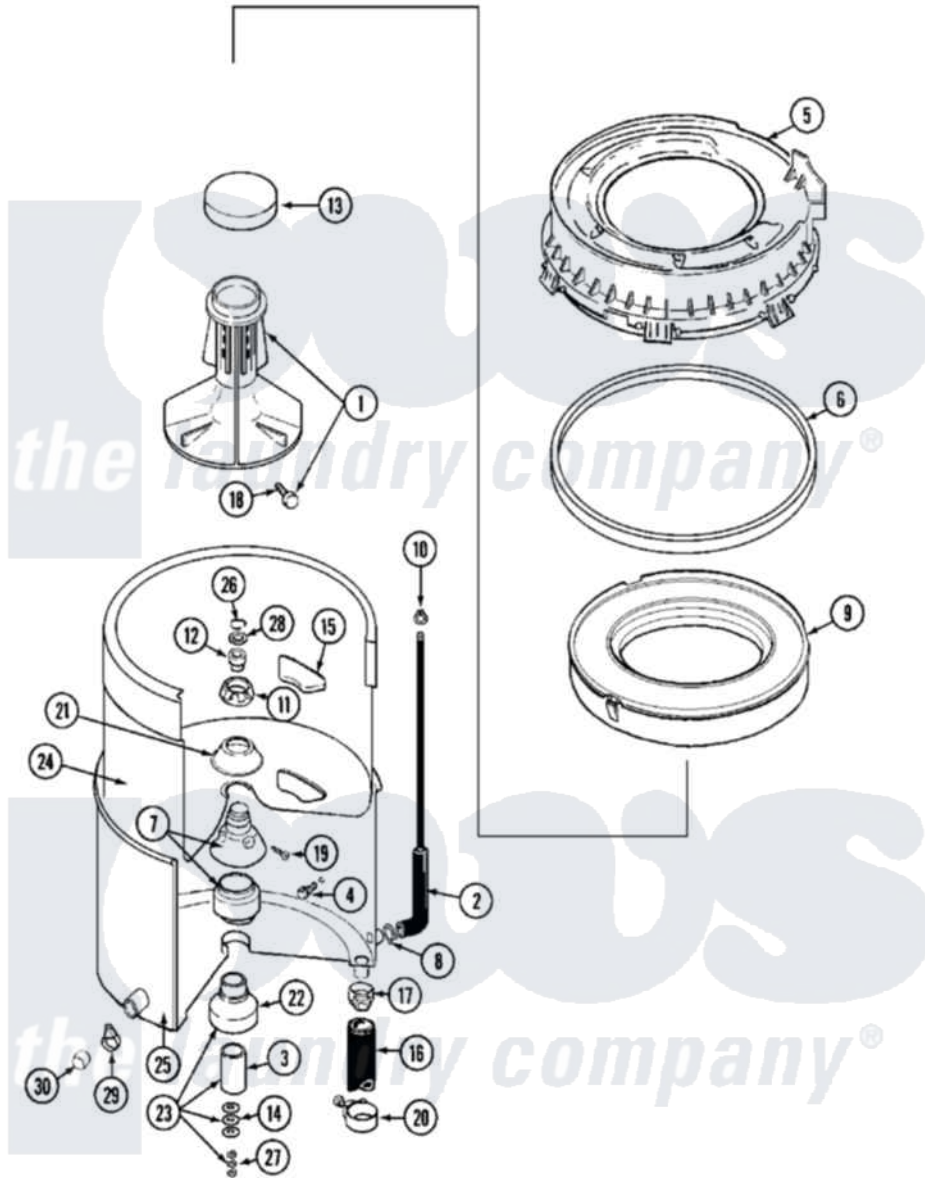

# Maytag MAT11PDABL 05 - TUB

Maytag Residential Maytag MAT11PDABL Washer Parts Parts Diagram 05 - TUB  
 Click on the part number to view part

Item	Original Part Number	Replaced By	Status	Part Description
001	<a href="#">207228</a>			Agitator W/Lock Screw
002	212942	<a href="#">22001619</a>		Tube, Water Level Switch
003	<a href="#">211130</a>			Bearing Liner, Tub Bearing
004	200744	<a href="#">W10175939</a>		Bolt
"	205254	<a href="#">W10175938</a>		Bolt
005	<a href="#">22001299</a>			Tub Cover And Gasket Assembly
"	22001606	<a href="#">12001270</a>		Kit, Injector Acc.
006	Y22001201	<a href="#">22001007</a>		Gasket, Cover To Tub
007	204012	<a href="#">6-2095720</a>		Mounting S
008	<a href="#">211641</a>			Clamp, 1-1/16"
009	<a href="#">22001142</a>			Ring, Balance
010	410296	<a href="#">596669</a>		Clamp, Manifold
011	211047	<a href="#">6-2110472</a>		Nut- Clamp
012	Y0A4298	<a href="#">6-0A57420</a>		Seal- Agitator
013	<a href="#">216251</a>			Cap, Agitator
014	<a href="#">211100</a>			Washer, Outer Tub

015	<a href="#">215980</a>		Plug, Filter Hole
016	<a href="#">213045</a>		Hose, Outer Tub Part Not Used
017	201011	<a href="#">285655</a>	Clamp, Hose
018	206478	Not Available	SCREW & WASHER FOR AGITATOR
019	211618	<a href="#">22001423</a>	Set Screw, Mounting Stem
020	202574	<a href="#">3367052</a>	Clamp, Hose
021	<a href="#">211210</a>		Washer, Clamping Nut
022	200824	<a href="#">6-2040130</a>	Tub Bearin
023	204013	<a href="#">6-2040130</a>	Tub Bearin
024	<a href="#">22001139</a>		Tub, Inner
025	22001114	Not Available	TUB, OUTER (EX. LARGE)
026	<a href="#">Y015667</a>		Retaining Ring
027	<a href="#">Y054867</a>		Washer, Lock
028	<a href="#">Y015666</a>		Washer, Retaining -
029	214739	<a href="#">596669</a>	Clamp, Manifold
030	<a href="#">214725</a>		Cap For Spout-Outer Tub