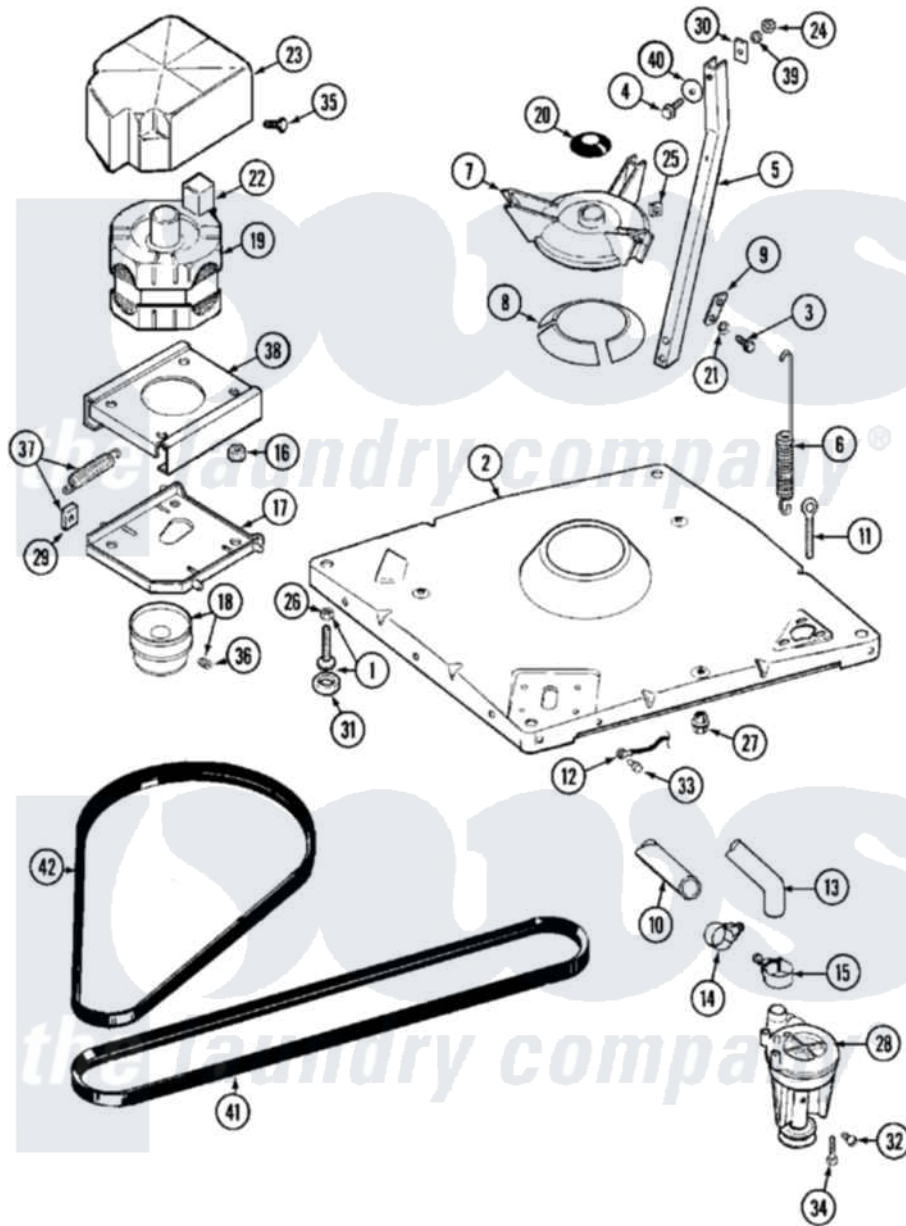

# Maytag MAT11PDABL 06 - BASE

Maytag [Residential Maytag MAT11PDABL Washer Parts](#) Parts Diagram 06 - BASE  
 Click on the part number to view part

Item	Original Part Number	Replaced By	Status	Part Description
001	Y302699	<a href="#">22003428</a>		Leg, Adjustable
002	22001172	<a href="#">22002150</a>		Base
003	<a href="#">Y015627</a>			Screw- Hex
004	200744	<a href="#">W10175939</a>		Bolt
"	205254	<a href="#">W10175938</a>		Bolt
005	<a href="#">213053</a>			Brace, Tub Part Not Used
006	<a href="#">22001300</a>			Spring, Centering
007	<a href="#">203725</a>			Damper W/Bolt And Clip
008	<a href="#">203956</a>			Damper Pad Kit
009	<a href="#">213073</a>			Washer, Double Brace
010	214768	<a href="#">211704</a>		Hose, Drain
011	<a href="#">216416</a>			Bolt, Eye/Centering Spring
012	<a href="#">901220</a>			Ground Wire
013	<a href="#">213045</a>			Hose, Outer Tub Part Not Used
014	200461	<a href="#">285655</a>		Clamp, Hose
015	202574	<a href="#">3367052</a>		Clamp, Hose