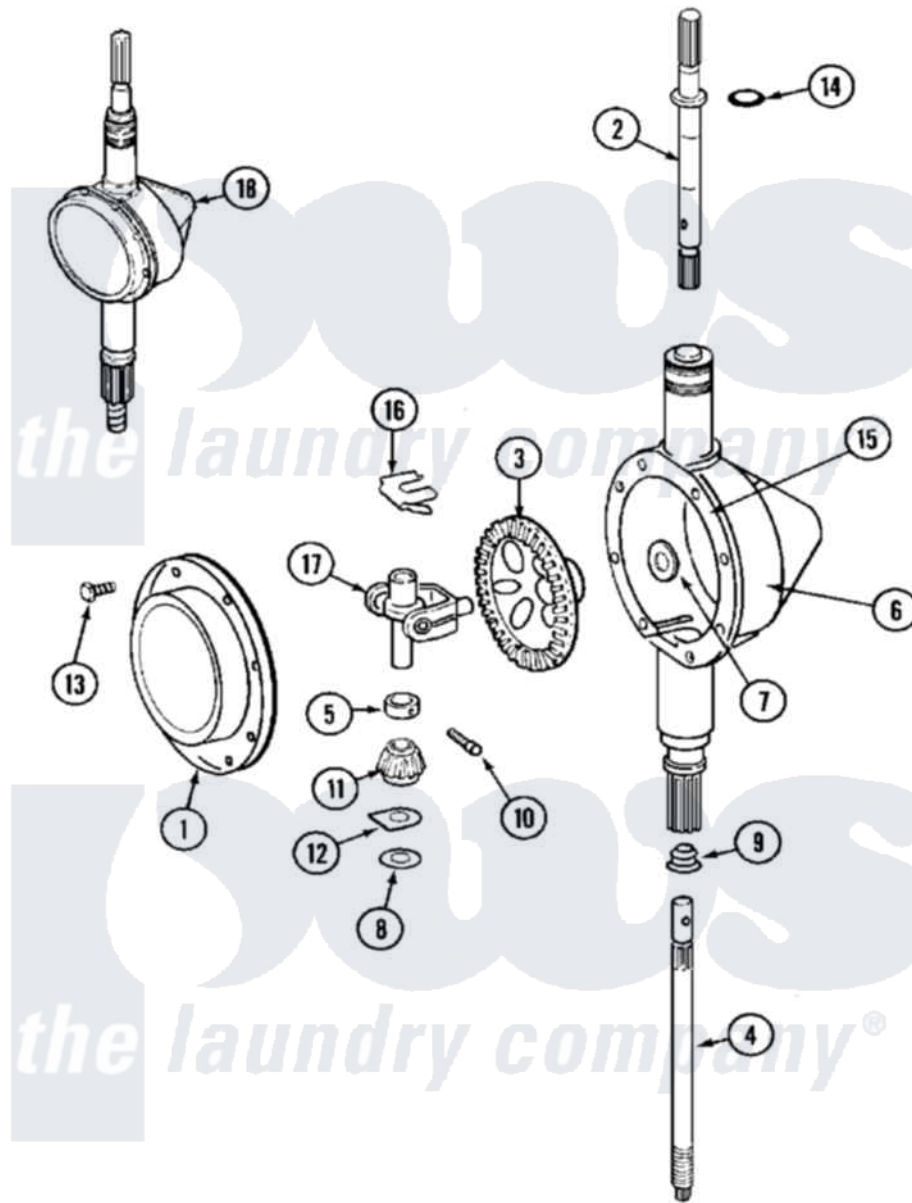

Maytag MAT11PDABL 07 - TRANSMISSION

Maytag [Residential Maytag MAT11PDABL Washer Parts](#) Parts Diagram 07 - TRANSMISSION
 Click on the part number to view part

Item	Original Part Number	Replaced By	Status	Part Description
001	206628			Cover, Transmission
002	207153	6-2097820		Kit- Shaft
003	206713	6-2067130		Gear- Beve
004	215410	12001450		Ctr Shaft W/Collar Andkeeper- Dp
005	215415		Not Available	COLLAR, LOWER
006	206624	6-2097750		Trans Dee
007	215394			Washer, Bevel Gear
008	211483	6-2114830		Washer- SP
009	206602	207843		Lip Seal Repair Kit
010	Y206629			Pin, Collar
011	215401	W10221114		Pinion
012	215395			Plate, Clutch
013	215417		Not Available	SCREW, TRANSMISSION COVER
014	210690			Seal, Rubber
015	Y058700	675652		Adhesive

016 [215581](#)

Spring, Agitator Shaft

017 206685

[6-2066850](#)

Yoke

018 206707

[6-2097750](#)

Trans Dee