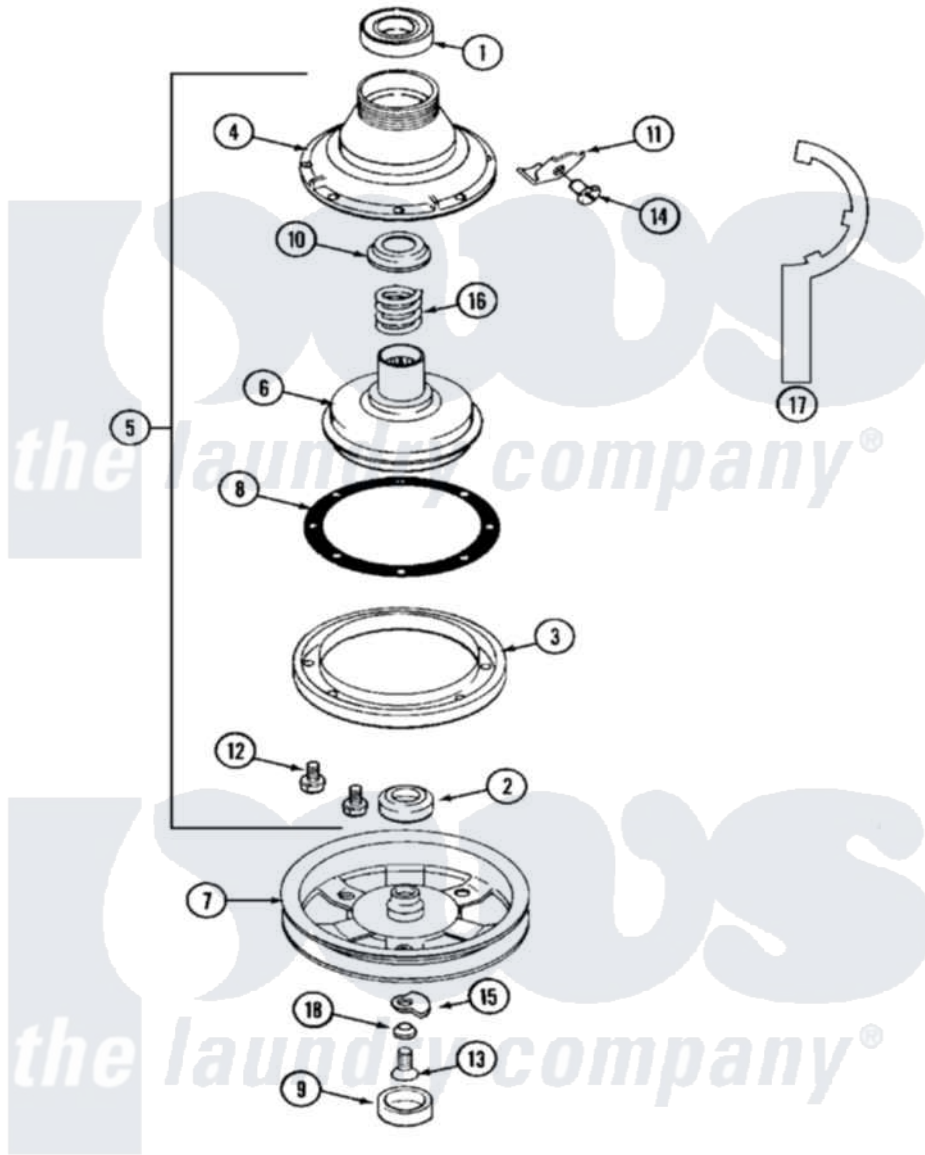

# Maytag MAT11PDABL 08 - CLUTCH, BRAKE & BELTS

Maytag Residential Maytag MAT11PDABL Washer Parts Parts Diagram 08 - CLUTCH, BRAKE & BELTS  
 Click on the part number to view part

Item	Original Part Number	Replaced By	Status	Part Description
001	Y200720	<a href="#">22003441</a>		Bearing, Rear
002	<a href="#">200835</a>			Bearing, Brake Rotor
003	211043	<a href="#">6-2011900</a>		Brake Asse
004	211045	<a href="#">6-2011900</a>		Brake Asse
005	201190	<a href="#">6-2011900</a>		Brake Asse
006	201126	<a href="#">6-2011900</a>		Brake Asse
007	211059	<a href="#">6-2301530</a>		Pulley
008	211042	<a href="#">6-2011900</a>		Brake Asse
009	NLA		Not Available	CAP, OIL RETAINER
010	211039	<a href="#">6-2011900</a>		Brake Asse
011	<a href="#">213325</a>			Clip, Retaining
012	211000			SCREW, BRAKE DRUM (HEX HEAD)
013	211375	<a href="#">681582</a>		Screw
014	<a href="#">213326</a>			Bolt, Sems Retaining Clip
015	<a href="#">211089</a>			Lug, Stop Pulley
016	211041	<a href="#">6-2011900</a>		Brake Asse

017 Y038315

[038315](#)

Tool

018 211090

[22003555](#)

Washer, Stop Lug