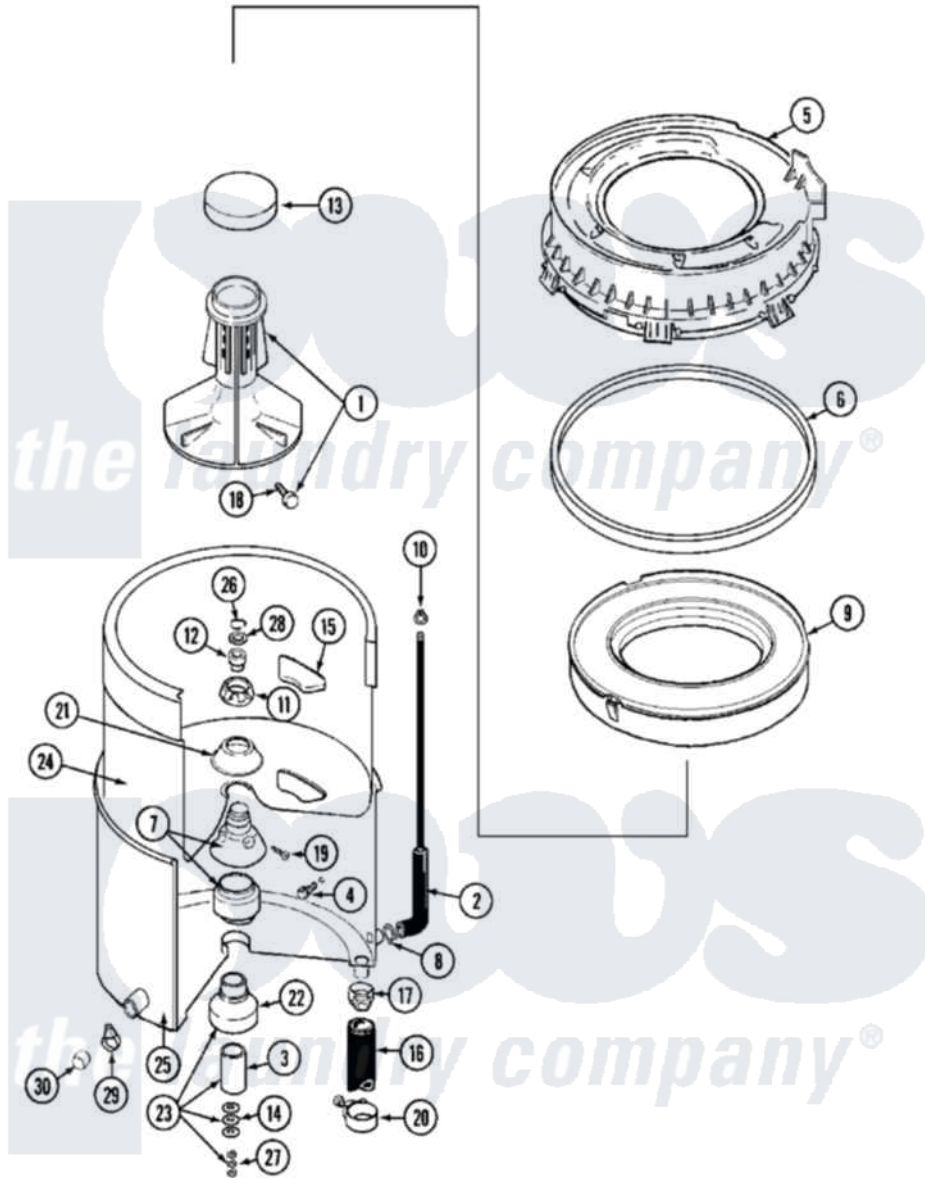

# Maytag MAT11PDABW 05 - TUB

Maytag [Residential Maytag MAT11PDABW Washer Parts](#) Parts Diagram 05 - TUB  
 Click on the part number to view part

Item	Original Part Number	Replaced By	Status	Part Description
001	<a href="#">207228</a>			Agitator W/Lock Screw
002	212942	<a href="#">22001619</a>		Tube, Water Level Switch
003	<a href="#">211130</a>			Bearing Liner, Tub Bearing
004	200744	<a href="#">W10175939</a>		Bolt
"	205254	<a href="#">W10175938</a>		Bolt
005	<a href="#">22001299</a>			Tub Cover And Gasket Assembly
"	22001606	<a href="#">12001270</a>		Kit, Injector Acc.
006	Y22001201	<a href="#">22001007</a>		Gasket, Cover To Tub
007	204012	<a href="#">6-2095720</a>		Mounting S
008	<a href="#">211641</a>			Clamp, 1-1/16"
009	<a href="#">22001142</a>			Ring, Balance
010	410296	<a href="#">596669</a>		Clamp, Manifold
011	211047	<a href="#">6-2110472</a>		Nut- Clamp
012	Y0A4298	<a href="#">6-0A57420</a>		Seal- Agitator
013	<a href="#">216251</a>			Cap, Agitator
014	<a href="#">211100</a>			Washer, Outer Tub

015	<a href="#">215980</a>		Plug, Filter Hole
016	<a href="#">213045</a>		Hose, Outer Tub Part Not Used
017	201011	<a href="#">285655</a>	Clamp, Hose
018	206478	Not Available	SCREW & WASHER FOR AGITATOR
019	211618	<a href="#">22001423</a>	Set Screw, Mounting Stem
020	202574	<a href="#">3367052</a>	Clamp, Hose
021	<a href="#">211210</a>		Washer, Clamping Nut
022	200824	<a href="#">6-2040130</a>	Tub Bearin
023	204013	<a href="#">6-2040130</a>	Tub Bearin
024	<a href="#">22001139</a>		Tub, Inner
025	22001114	Not Available	TUB, OUTER (EX. LARGE)
026	<a href="#">Y015667</a>		Retaining Ring
027	<a href="#">Y054867</a>		Washer, Lock
028	<a href="#">Y015666</a>		Washer, Retaining -
029	214739	<a href="#">596669</a>	Clamp, Manifold
030	<a href="#">214725</a>		Cap For Spout-Outer Tub