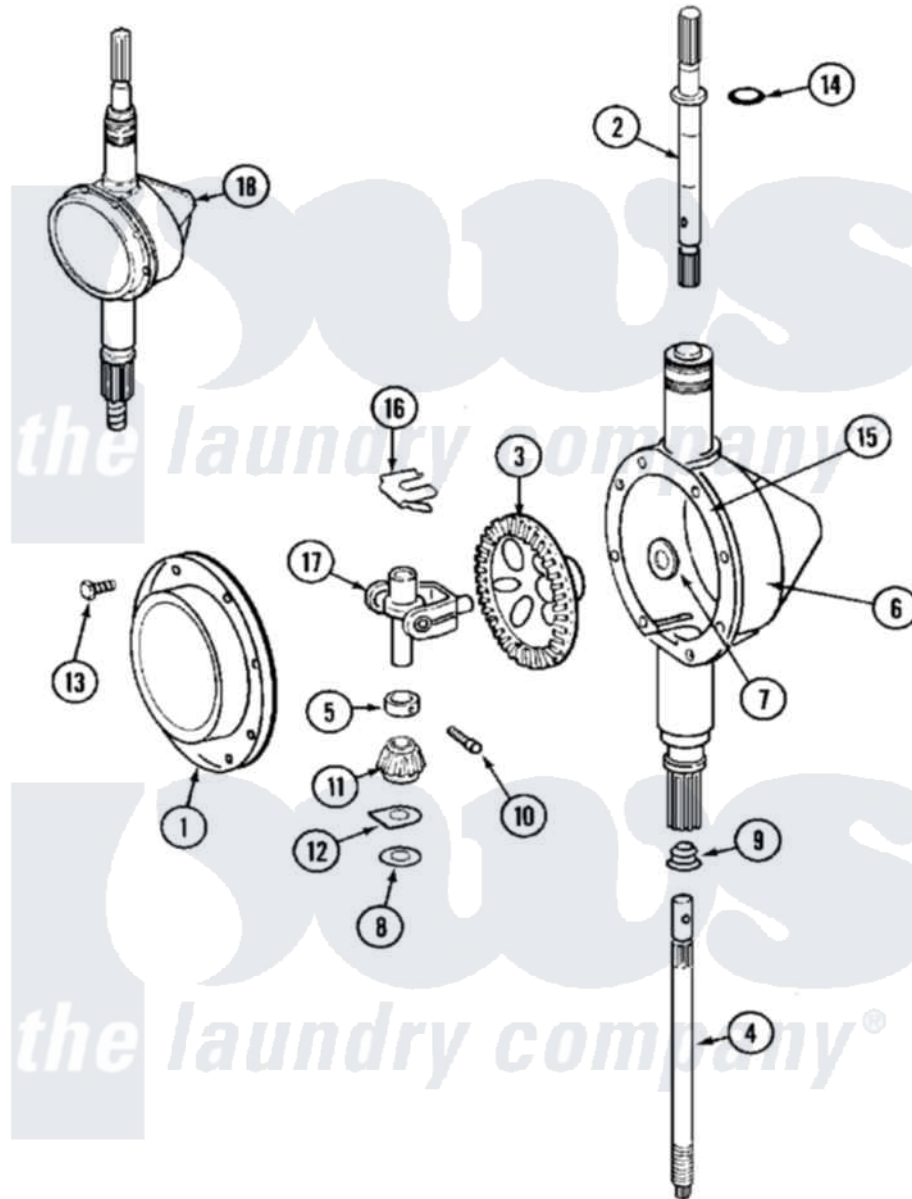

Maytag MAT11PDABW 07 - TRANSMISSION

Maytag [Residential Maytag MAT11PDABW Washer Parts](#) Parts Diagram 07 - TRANSMISSION
 Click on the part number to view part

Item	Original Part Number	Replaced By	Status	Part Description
001	206628			Cover, Transmission
002	207153	6-2097820		Kit- Shaft
003	206713	6-2067130		Gear- Beve
004	215410	12001450		Ctr Shaft W/Collar Andkeeper- Dp
005	215415		Not Available	COLLAR, LOWER
006	206624	6-2097750		Trans Dee
007	215394			Washer, Bevel Gear
008	211483	6-2114830		Washer- SP
009	206602	207843		Lip Seal Repair Kit
010	Y206629			Pin, Collar
011	215401	W10221114		Pinion
012	215395			Plate, Clutch
013	215417		Not Available	SCREW, TRANSMISSION COVER
014	210690			Seal, Rubber
015	Y058700	675652		Adhesive

016 [215581](#)

Spring, Agitator Shaft

017 206685

[6-2066850](#)

Yoke

018 206707

[6-2097750](#)

Trans Dee