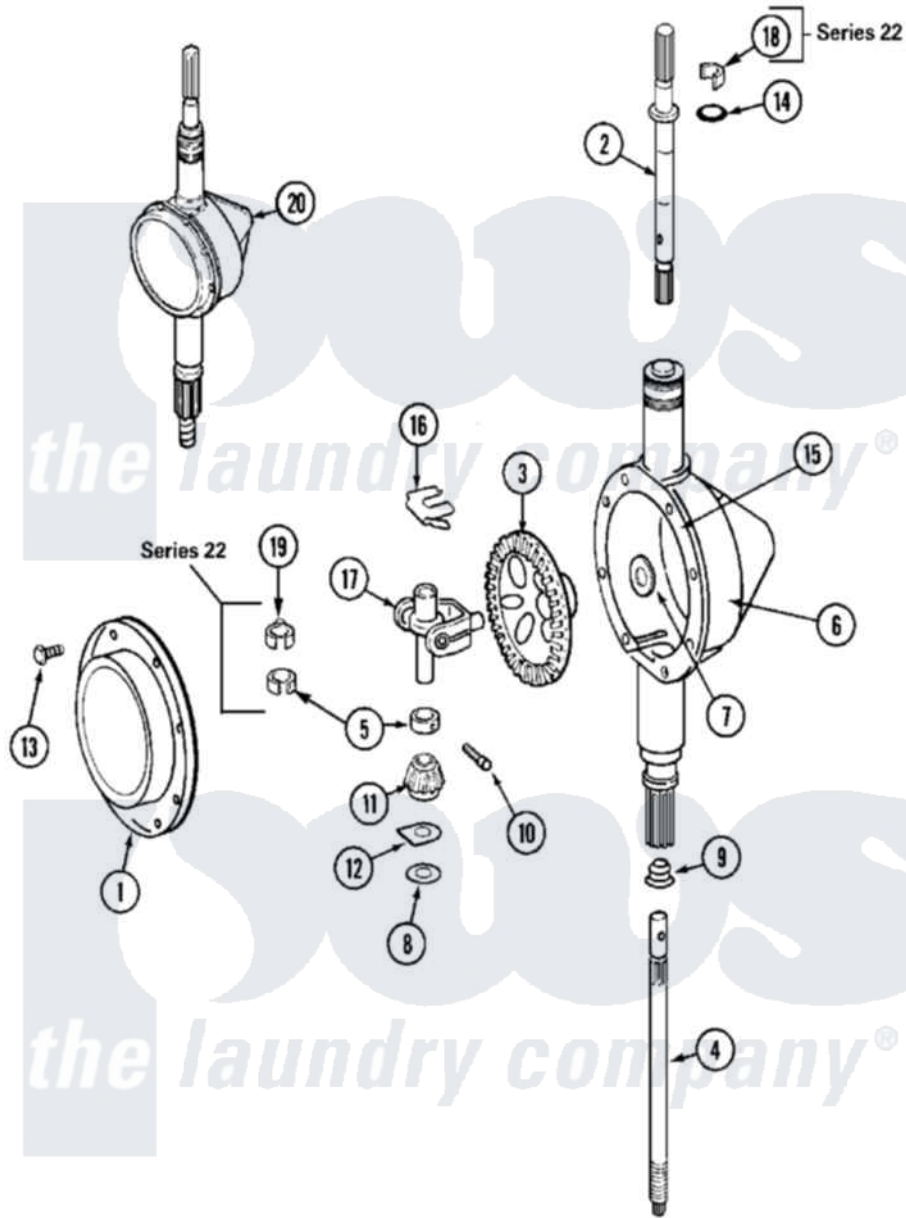

# Maytag MAT12CSAAW 06 - TRANSMISSION

Maytag [Residential Maytag MAT12CSAAW Washer Parts](#) Parts Diagram 06 - TRANSMISSION  
 Click on the part number to view part

Item	Original Part Number	Replaced By	Status	Part Description
001	<a href="#">206628</a>			Cover, Transmission
002	207153	<a href="#">6-2097820</a>		Kit- Shaft
"	22002415	<a href="#">6-2168983</a>		Shaft- Agi
003	206713	<a href="#">6-2067130</a>		Gear- Beve
004	22002343	<a href="#">6-2300060</a>		Shaft- Cen
"	NLA		Not Available	SHAFT, CENTER
005	215415		Not Available	COLLAR, LOWER
"	<a href="#">22002353</a>			Collar, Center Shaft
006	206625	<a href="#">6-2097790</a>		Transmison
"	<a href="#">22002537</a>			Housing, Transmission
"	Y056080	<a href="#">6-0560800</a>		Oil
007	<a href="#">215394</a>			Washer, Bevel Gear
008	211483	<a href="#">6-2114830</a>		Washer- SP
009	206602	<a href="#">207843</a>		Lip Seal Repair Kit
010	W10124350		Not Available	NOT REQUIRED PART OR SEE NOTE
"	<a href="#">Y206629</a>			Pin, Collar

011	215401	<a href="#">W10221114</a>	Pinion
012	<a href="#">215395</a>		Plate, Clutch
013	215417	Not Available	SCREW, TRANSMISSION COVER
014	<a href="#">210690</a>		Seal, Rubber
"	<a href="#">22002417</a>		O-Ring Agitator Shaft
015	Y058700	<a href="#">675652</a>	Adhesive
016	<a href="#">215581</a>		Spring, Agitator Shaft
"	W10124350	Not Available	NOT REQUIRED PART OR SEE NOTE
017	206685	<a href="#">6-2066850</a>	Yoke
018	<a href="#">22002340</a>		Collar, Agitator Shaft
019	<a href="#">22002341</a>		Collar, Lower Plastic Keeper
020	206708	<a href="#">6-2097790</a>	Transmison
"	22002127	<a href="#">6-2097790</a>	Transmison