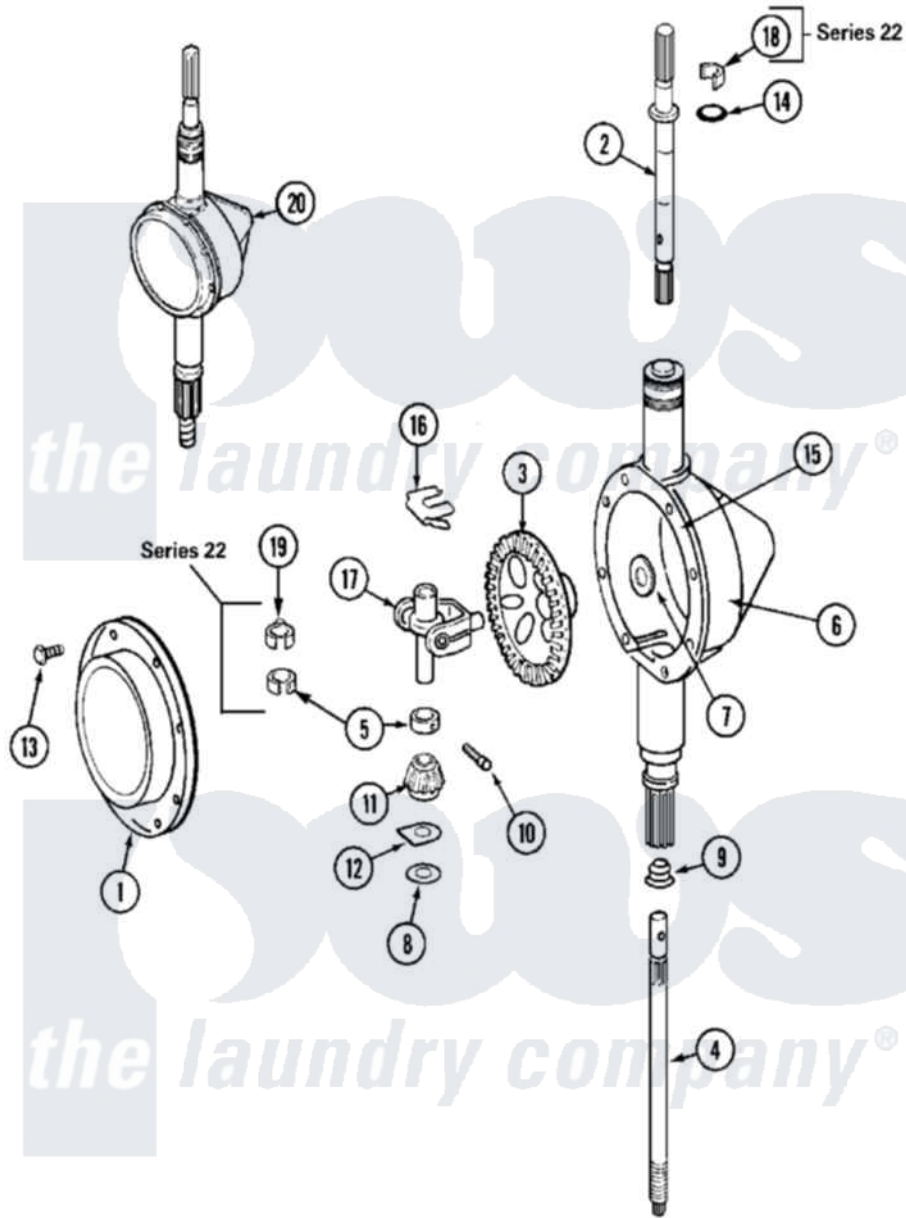

# Maytag MAT12CSAGW 06 - TRANSMISSION

Maytag Residential Maytag MAT12CSAGW Washer Parts Parts Diagram 06 - TRANSMISSION  
 Click on the part number to view part

Item	Original Part Number	Replaced By	Status	Part Description
001	<a href="#">206628</a>			Cover, Transmission
002	207153	<a href="#">6-2097820</a>		Kit- Shaft
"	22002415	<a href="#">6-2168983</a>		Shaft- Agi
003	206713	<a href="#">6-2067130</a>		Gear- Beve
004	22002343	<a href="#">6-2300060</a>		Shaft- Cen
"	NLA		Not Available	SHAFT, CENTER
005	215415		Not Available	COLLAR, LOWER
"	<a href="#">22002353</a>			Collar, Center Shaft
006	206625	<a href="#">6-2097790</a>		Transmison
"	<a href="#">22002537</a>			Housing, Transmission
"	Y056080	<a href="#">6-0560800</a>		Oil
007	<a href="#">215394</a>			Washer, Bevel Gear
008	211483	<a href="#">6-2114830</a>		Washer- SP
009	206602	<a href="#">207843</a>		Lip Seal Repair Kit
010	W10124350		Not Available	NOT REQUIRED PART OR SEE NOTE
"	<a href="#">Y206629</a>			Pin, Collar

011	215401	<a href="#">W10221114</a>	Pinion
012	<a href="#">215395</a>		Plate, Clutch
013	215417	Not Available	SCREW, TRANSMISSION COVER
014	<a href="#">210690</a>		Seal, Rubber
"	<a href="#">22002417</a>		O-Ring Agitator Shaft
015	Y058700	<a href="#">675652</a>	Adhesive
016	<a href="#">215581</a>		Spring, Agitator Shaft
"	W10124350	Not Available	NOT REQUIRED PART OR SEE NOTE
017	206685	<a href="#">6-2066850</a>	Yoke
018	<a href="#">22002340</a>		Collar, Agitator Shaft
019	<a href="#">22002341</a>		Collar, Lower Plastic Keeper
020	206708	<a href="#">6-2097790</a>	Transmison
"	22002127	<a href="#">6-2097790</a>	Transmison