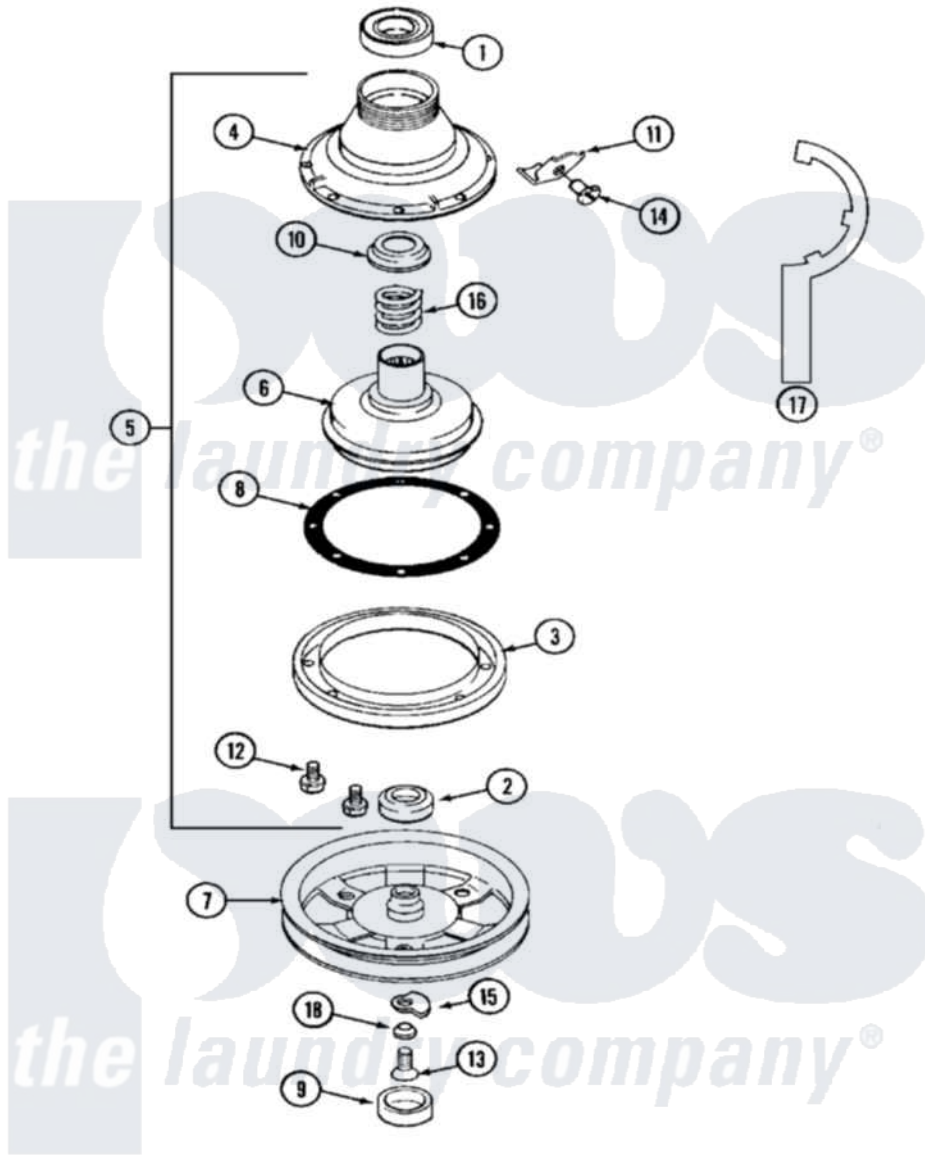

# Maytag MAT12CSAGW 07 - CLUTCH & BRAKE

Maytag Residential Maytag MAT12CSAGW Washer Parts Parts Diagram 07 - CLUTCH & BRAKE  
 Click on the part number to view part

Item	Original Part Number	Replaced By	Status	Part Description
001	Y200720	<a href="#">22003441</a>		Bearing, Rear
002	<a href="#">200835</a>			Bearing, Brake Rotor
003	211043	<a href="#">6-2011900</a>		Brake Asse
004	211045	<a href="#">6-2011900</a>		Brake Asse
005	201190	<a href="#">6-2011900</a>		Brake Asse
006	201126	<a href="#">6-2011900</a>		Brake Asse
007	211059	<a href="#">6-2301530</a>		Pulley
"	22001441	<a href="#">22002432</a>		Pulley Assembly
"	22002431	<a href="#">6-2301550</a>		Pulley Assembly
"	<a href="#">22002432</a>			Pulley Assembly
008	211042	<a href="#">6-2011900</a>		Brake Asse
009	<a href="#">22002428</a>			Cover, Dust
"	NLA		Not Available	CAP, OIL RETAINER
010	211039	<a href="#">6-2011900</a>		Brake Asse
011	<a href="#">213325</a>			Clip, Retaining
012	211000			SCREW, BRAKE DRUM (HEX HEAD)

013	211375	<a href="#">681582</a>	Screw
014	<a href="#">213326</a>		Bolt, Sems Retaining Clip
015	<a href="#">211089</a>		Lug, Stop Pulley
016	211041	<a href="#">6-2011900</a>	Brake Asse
017	Y038315	<a href="#">038315</a>	Tool
018	211090	<a href="#">22003555</a>	Washer, Stop Lug