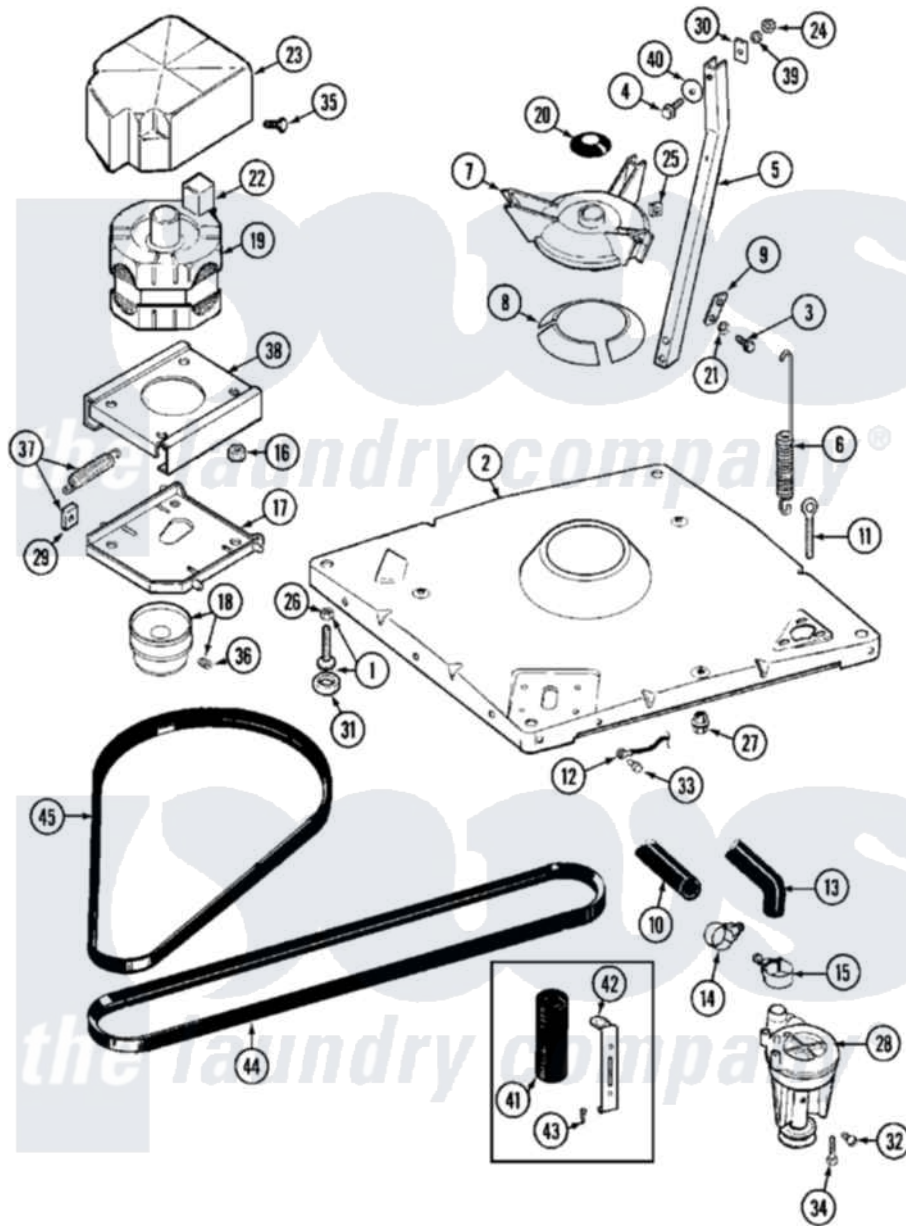

# Maytag MAT12CSAQ 05 - BASE (BSQ)

Maytag [Residential Maytag MAT12CSAQ Washer Parts](#) Parts Diagram 05 - BASE (BSQ)  
 Click on the part number to view part

Item	Original Part Number	Replaced By	Status	Part Description
001	Y302699	<a href="#">22003428</a>		Leg, Adjustable
002	22001172	<a href="#">22002150</a>		Base
003	<a href="#">Y015627</a>			Screw- Hex
004	200744	<a href="#">W10175939</a>		Bolt
"	205254	<a href="#">W10175938</a>		Bolt
005	213100		Not Available	PART NOT USED
006	<a href="#">22001300</a>			Spring, Centering
007	<a href="#">203725</a>			Damper W/Bolt And Clip
008	<a href="#">203956</a>			Damper Pad Kit
009	<a href="#">213073</a>			Washer, Double Brace
010	<a href="#">22001816</a>			Hose, Drain
011	<a href="#">216416</a>			Bolt, Eye/Centering Spring
012	<a href="#">901220</a>			Ground Wire
013	<a href="#">Y212989</a>			Hose, Outer Tub To Pump
014	Y22001820	<a href="#">285655</a>		Clamp, Hose
015	22001640	<a href="#">285655</a>		Clamp, Hose