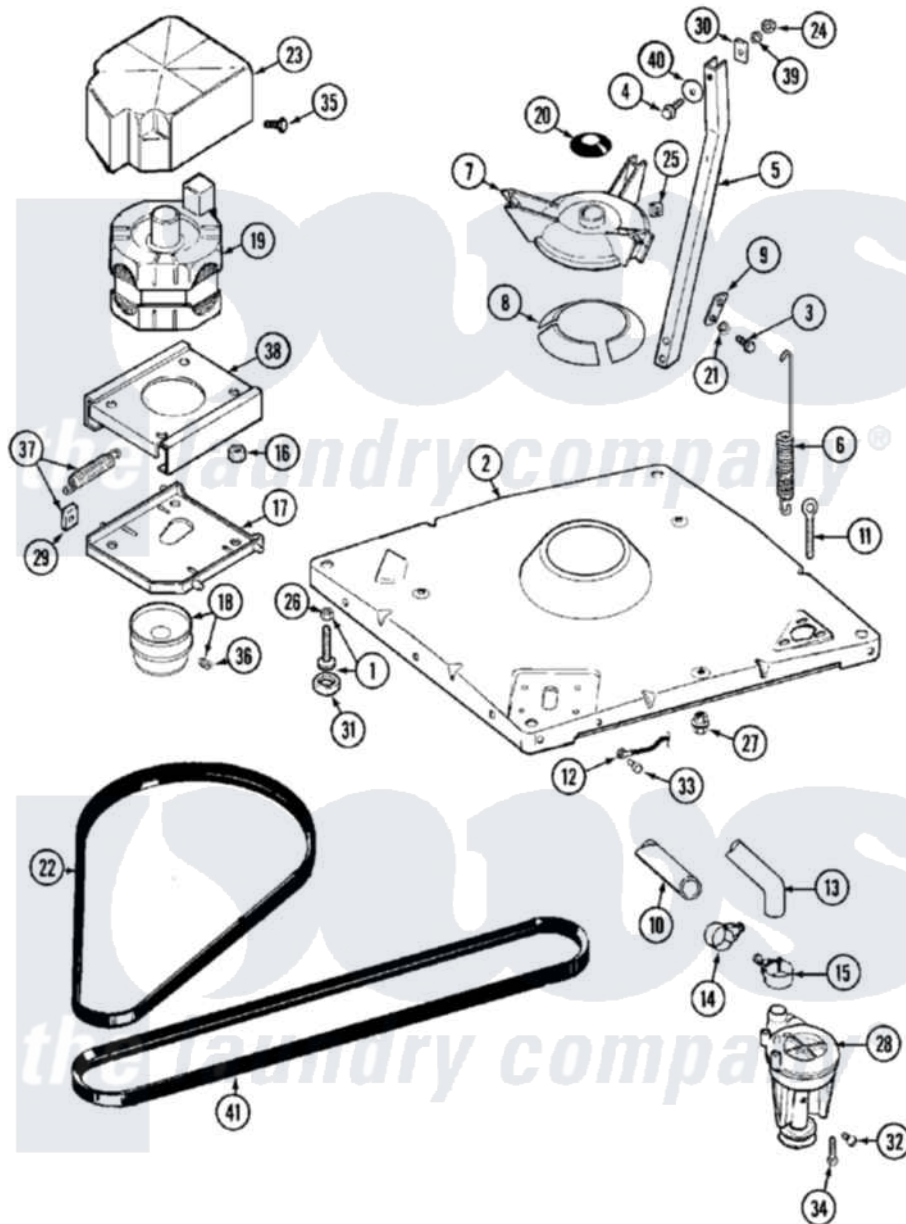

# Maytag MAT12CSDAW 07 - BASE

Maytag [Residential Maytag MAT12CSDAW Washer Parts](#) Parts Diagram 07 - BASE  
 Click on the part number to view part

Item	Original Part Number	Replaced By	Status	Part Description
001	<a href="#">22003428</a>			Leg, Adjustable
002	<a href="#">22002150</a>			Base
003	<a href="#">Y015627</a>			Screw- Hex
004	200744	<a href="#">W10175939</a>		Bolt
"	205254	<a href="#">W10175938</a>		Bolt
005	213100		Not Available	PART NOT USED
006	<a href="#">22001300</a>			Spring, Centering
007	<a href="#">203725</a>			Damper W/Bolt And Clip
008	<a href="#">203956</a>			Damper Pad Kit
009	<a href="#">213073</a>			Washer, Double Brace
010	<a href="#">22001816</a>			Hose, Drain
011	<a href="#">216416</a>			Bolt, Eye/Centering Spring
012	<a href="#">901220</a>			Ground Wire
013	<a href="#">Y212989</a>			Hose, Outer Tub To Pump
014	Y22001820	<a href="#">285655</a>		Clamp, Hose
015	22001640	<a href="#">285655</a>		Clamp, Hose