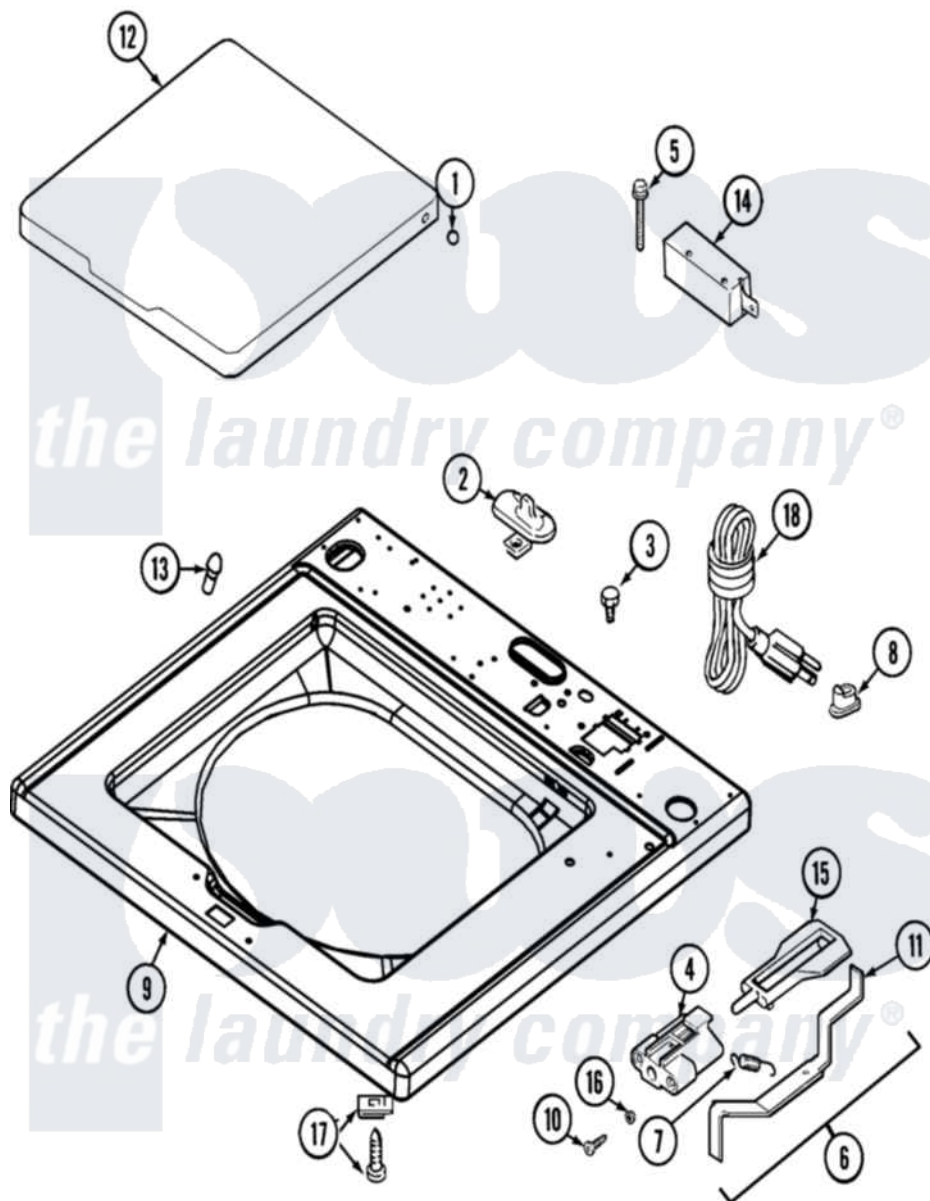

# Maytag MAT12CSDGW 03 - TOP

Maytag [Residential Maytag MAT12CSDGW Washer Parts](#) Parts Diagram 03 - TOP  
 Click on the part number to view part

Item	Original Part Number	Replaced By	Status	Part Description
001	<a href="#">211726</a>			Hinge, Ball Lid
002	207159	<a href="#">489355</a>		Screw, 8 X 1/2
"	<a href="#">22001298</a>			Cap, Top Cover
003	210186	<a href="#">3370225</a>		Screw
004	<a href="#">22002135</a>			Bracket, Unbalance
005	<a href="#">213501</a>			Screw, No.6-20 X 1-1/8 Inch
006	<a href="#">22001969</a>			Unbalance Lever Assembly
007	<a href="#">213720</a>			Spring, Lid Switch
008	<a href="#">216183</a>			Grommet, Cord Export
009	<a href="#">22001970</a>			Cover Assembly, Top
010	910182	<a href="#">25-7809</a>		Screw, No.6-20 1/2 Flthd Torx
011	<a href="#">22001672</a>			Lever, Unbalance
012	<a href="#">22001341</a>			Lid W/Legend
013	<a href="#">212716</a>			Bumper, Lid
014	<a href="#">22004243</a>			Switch, Lid
015	<a href="#">216255</a>			Plunger, Lid Switch

016

[211500](#)

Washer, Bracket To Top Cover

017

[204445](#)

Screw And Fastener Assembly

018

[22003452](#)

Cord, Power

"

[22004358](#)

Cord, Power As Wrapped