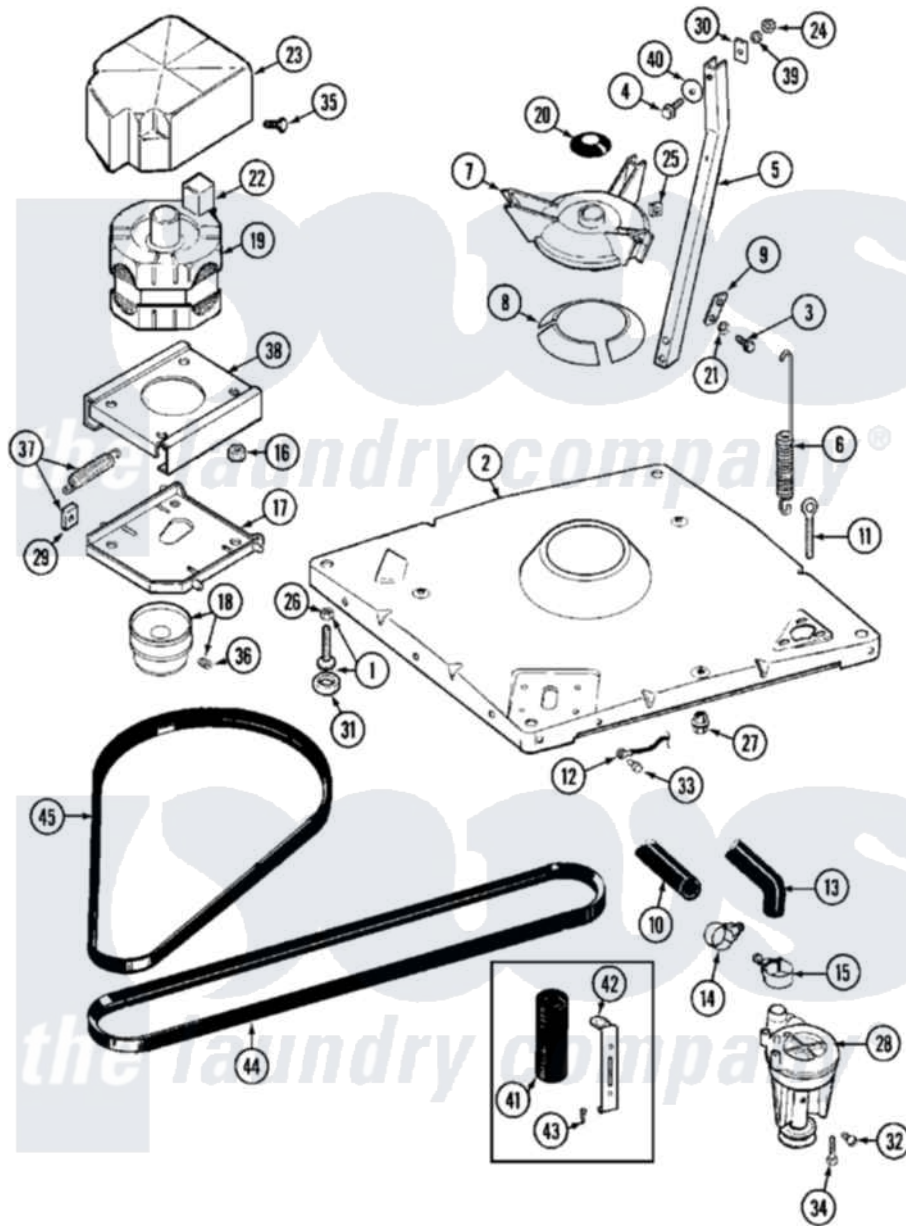

# Maytag MAT12PDAAL 06 - BASE

Maytag [Residential Maytag MAT12PDAAL Washer Parts](#) Parts Diagram 06 - BASE  
 Click on the part number to view part

Item	Original Part Number	Replaced By	Status	Part Description
001	Y302699	<a href="#">22003428</a>		Leg, Adjustable
002	22001172	<a href="#">22002150</a>		Base
003	<a href="#">Y015627</a>			Screw- Hex
004	200744	<a href="#">W10175939</a>		Bolt
"	205254	<a href="#">W10175938</a>		Bolt
005	213100		Not Available	PART NOT USED
006	<a href="#">22001300</a>			Spring, Centering
007	<a href="#">203725</a>			Damper W/Bolt And Clip
008	<a href="#">203956</a>			Damper Pad Kit
009	<a href="#">213073</a>			Washer, Double Brace
010	<a href="#">22001816</a>			Hose, Drain
011	<a href="#">216416</a>			Bolt, Eye/Centering Spring
012	<a href="#">901220</a>			Ground Wire
013	<a href="#">Y212989</a>			Hose, Outer Tub To Pump
014	Y22001820	<a href="#">285655</a>		Clamp, Hose
015	22001640	<a href="#">285655</a>		Clamp, Hose