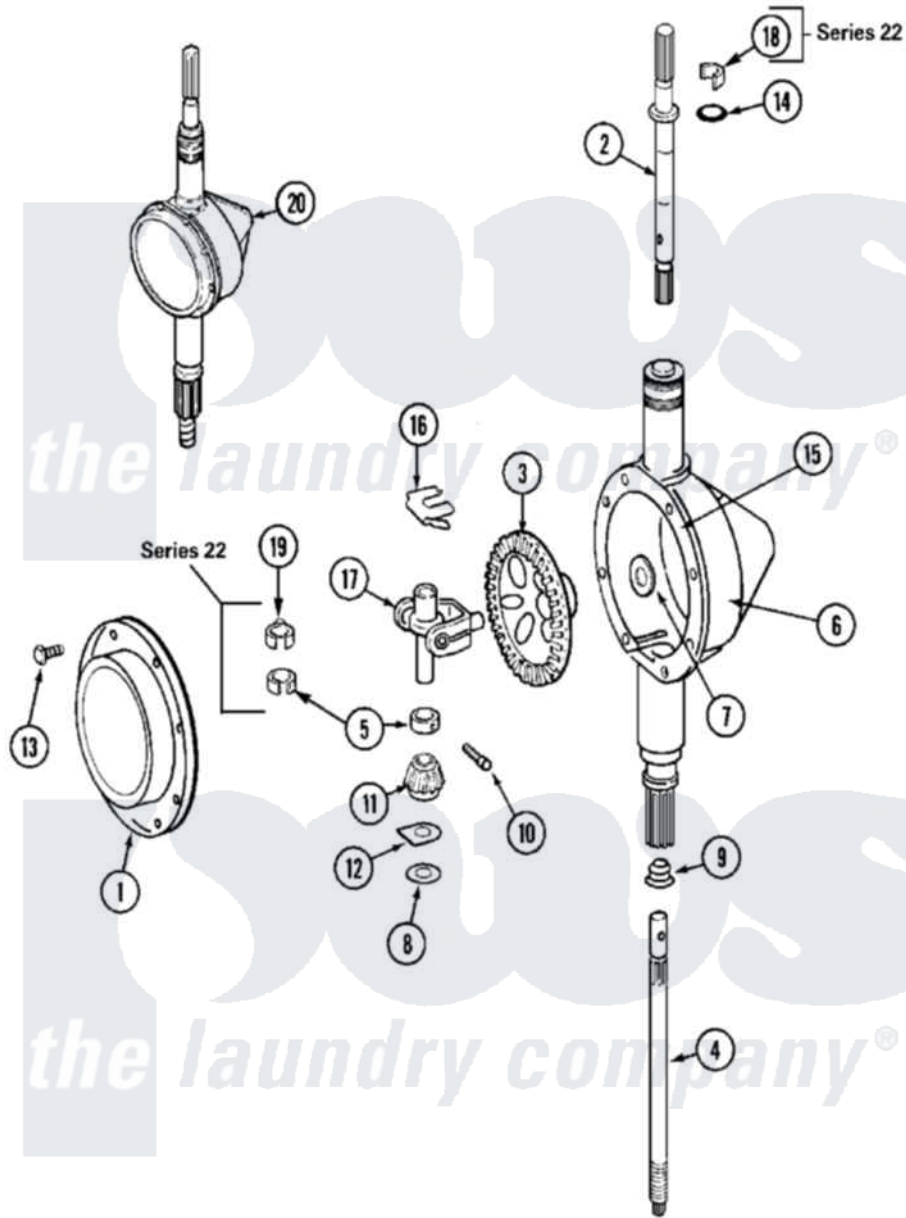

# Maytag MAT12PDABL 07 - TRANSMISSION

Maytag [Residential Maytag MAT12PDABL Washer Parts](#) Parts Diagram 07 - TRANSMISSION  
 Click on the part number to view part

Item	Original Part Number	Replaced By	Status	Part Description
001	<a href="#">206628</a>			Cover, Transmission
002	207153	<a href="#">6-2097820</a>		Kit- Shaft
"	22002415	<a href="#">6-2168983</a>		Shaft- Agi
003	206713	<a href="#">6-2067130</a>		Gear- Beve
004	22002343	<a href="#">6-2300060</a>		Shaft- Cen
"	NLA		Not Available	SHAFT, CENTER
005	215415		Not Available	COLLAR, LOWER
"	<a href="#">22002353</a>			Collar, Center Shaft
006	206625	<a href="#">6-2097790</a>		Transmison
"	<a href="#">22002537</a>			Housing, Transmission
"	Y056080	<a href="#">6-0560800</a>		Oil
007	<a href="#">215394</a>			Washer, Bevel Gear
008	211483	<a href="#">6-2114830</a>		Washer- SP
009	206602	<a href="#">207843</a>		Lip Seal Repair Kit
010	W10124350		Not Available	NOT REQUIRED PART OR SEE NOTE
"	<a href="#">Y206629</a>			Pin, Collar

011	215401	<a href="#">W10221114</a>	Pinion
012	<a href="#">215395</a>		Plate, Clutch
013	215417	Not Available	SCREW, TRANSMISSION COVER
014	<a href="#">210690</a>		Seal, Rubber
"	<a href="#">22002417</a>		O-Ring Agitator Shaft
015	Y058700	<a href="#">675652</a>	Adhesive
016	<a href="#">215581</a>		Spring, Agitator Shaft
"	W10124350	Not Available	NOT REQUIRED PART OR SEE NOTE
017	206685	<a href="#">6-2066850</a>	Yoke
018	<a href="#">22002340</a>		Collar, Agitator Shaft
019	<a href="#">22002341</a>		Collar, Lower Plastic Keeper
020	206708	<a href="#">6-2097790</a>	Transmison
"	22002127	<a href="#">6-2097790</a>	Transmison