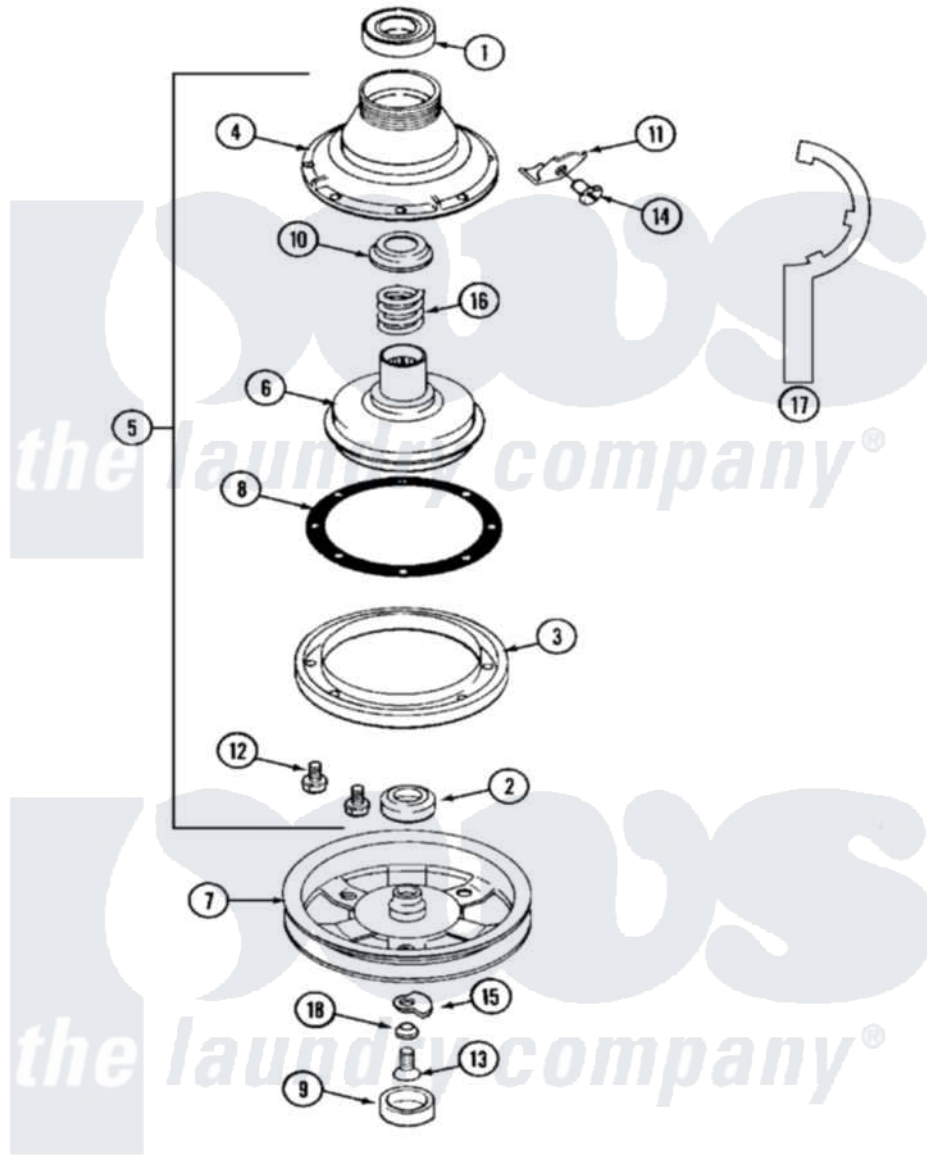

# Maytag MAT12PDBAW 07 - CLUTCH & BRAKE

Maytag [Residential Maytag MAT12PDBAW Washer Parts](#) Parts Diagram 07 - CLUTCH & BRAKE  
 Click on the part number to view part

Item	Original Part Number	Replaced By	Status	Part Description
001	Y200720	<a href="#">22003441</a>		Bearing, Rear
002	<a href="#">200835</a>			Bearing, Brake Rotor
003	211043	<a href="#">6-2011900</a>		Brake Asse
004	211045	<a href="#">6-2011900</a>		Brake Asse
005	201190	<a href="#">6-2011900</a>		Brake Asse
006	201126	<a href="#">6-2011900</a>		Brake Asse
007	211059	<a href="#">6-2301530</a>		Pulley
"	22002431	<a href="#">6-2301550</a>		Pulley Assembly
008	211042	<a href="#">6-2011900</a>		Brake Asse
009	<a href="#">22002428</a>			Cover, Dust
"	NLA		Not Available	CAP, OIL RETAINER
010	211039	<a href="#">6-2011900</a>		Brake Asse
011	<a href="#">213325</a>			Clip, Retaining
012	211000			SCREW, BRAKE DRUM (HEX HEAD)
013	211375	<a href="#">681582</a>		Screw
014	<a href="#">213326</a>			Bolt, Sems Retaining Clip

015	<a href="#">211089</a>		Lug, Stop Pulley
016	211041	<a href="#">6-2011900</a>	Brake Asse
017	Y038315	<a href="#">038315</a>	Tool
018	211090	<a href="#">22003555</a>	Washer, Stop Lug