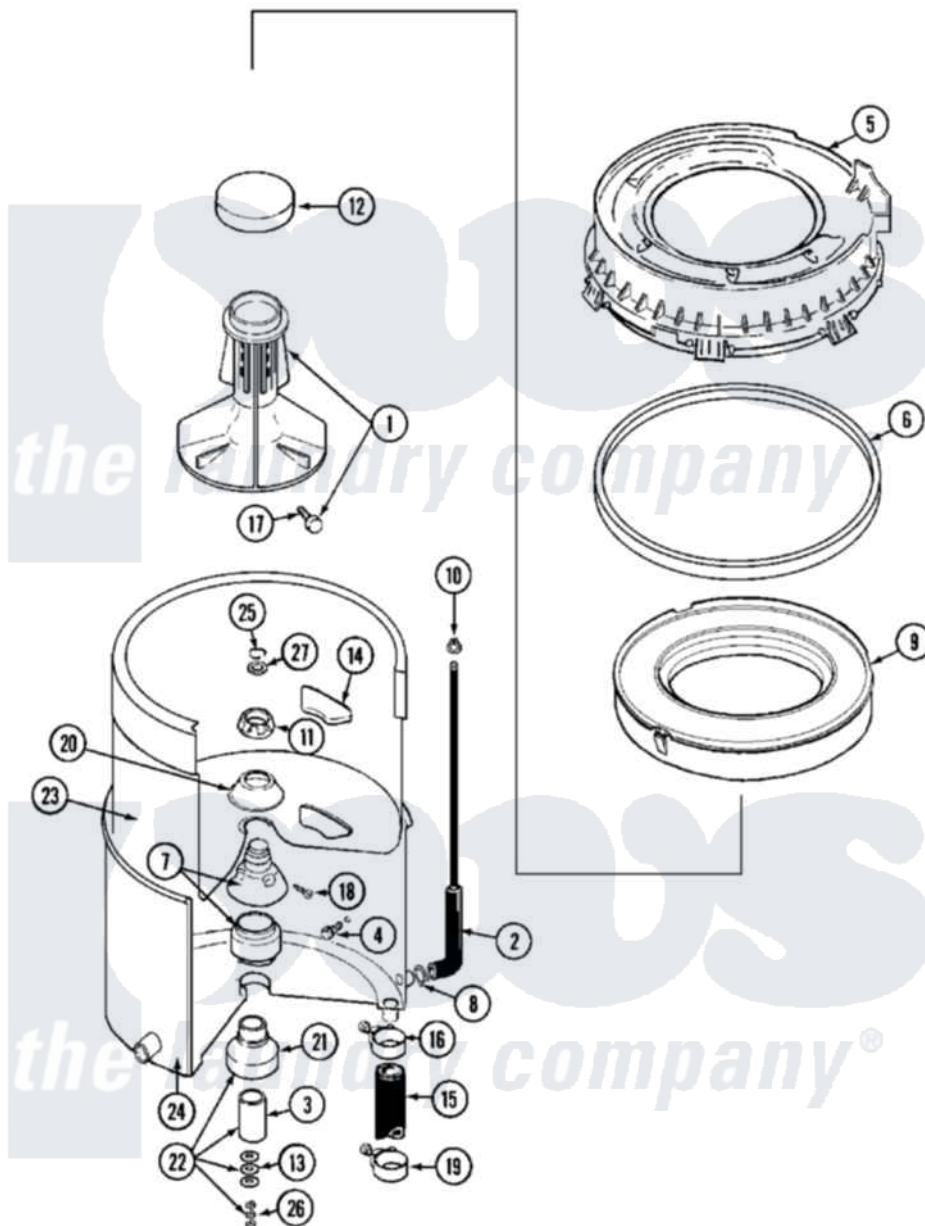

# Maytag MAT12PDBBL 04 - TUB

Maytag Residential Maytag MAT12PDBBL Washer Parts Parts Diagram 04 - TUB  
 Click on the part number to view part

Item	Original Part Number	Replaced By	Status	Part Description
001	<a href="#">208543</a>			Agitator
002	212942	<a href="#">22001619</a>		Tube, Water Level Switch
003	<a href="#">211130</a>			Bearing Liner, Tub Bearing
004	200744	<a href="#">W10175939</a>		Bolt
"	205254	<a href="#">W10175938</a>		Bolt
005	22001606	<a href="#">12001270</a>		Kit, Injector Acc.
006	Y22001201	<a href="#">22001007</a>		Gasket, Cover To Tub
007	22001648	<a href="#">6-2095720</a>		Mounting S
008	<a href="#">211641</a>			Clamp, 1-1/16"
009	<a href="#">22001142</a>			Ring, Balance
010	410296	<a href="#">596669</a>		Clamp, Manifold
011	211047	<a href="#">6-2110472</a>		Nut- Clamp
012	<a href="#">215532</a>			Cap, Agitator
013	<a href="#">211100</a>			Washer, Outer Tub
014	<a href="#">215980</a>			Plug, Filter Hole
015	<a href="#">Y212989</a>			Hose, Outer Tub To Pump

016	22001640	<a href="#">285655</a>	Clamp, Hose
017	206478	Not Available	SCREW & WASHER FOR AGITATOR
018	<a href="#">22001423</a>		Set Screw, Mounting Stem
019	22001640	<a href="#">285655</a>	Clamp, Hose
020	<a href="#">211210</a>		Washer, Clamping Nut
021	200824	<a href="#">6-2040130</a>	Tub Bearin
022	204013	<a href="#">6-2040130</a>	Tub Bearin
023	22001141	<a href="#">Y2201881</a>	Tub, Inner Short White SP
024	22001115	<a href="#">22003312</a>	Tub, Outer
025	<a href="#">Y015667</a>		Retaining Ring
026	<a href="#">Y054867</a>		Washer, Lock
027	<a href="#">Y015666</a>		Washer, Retaining -