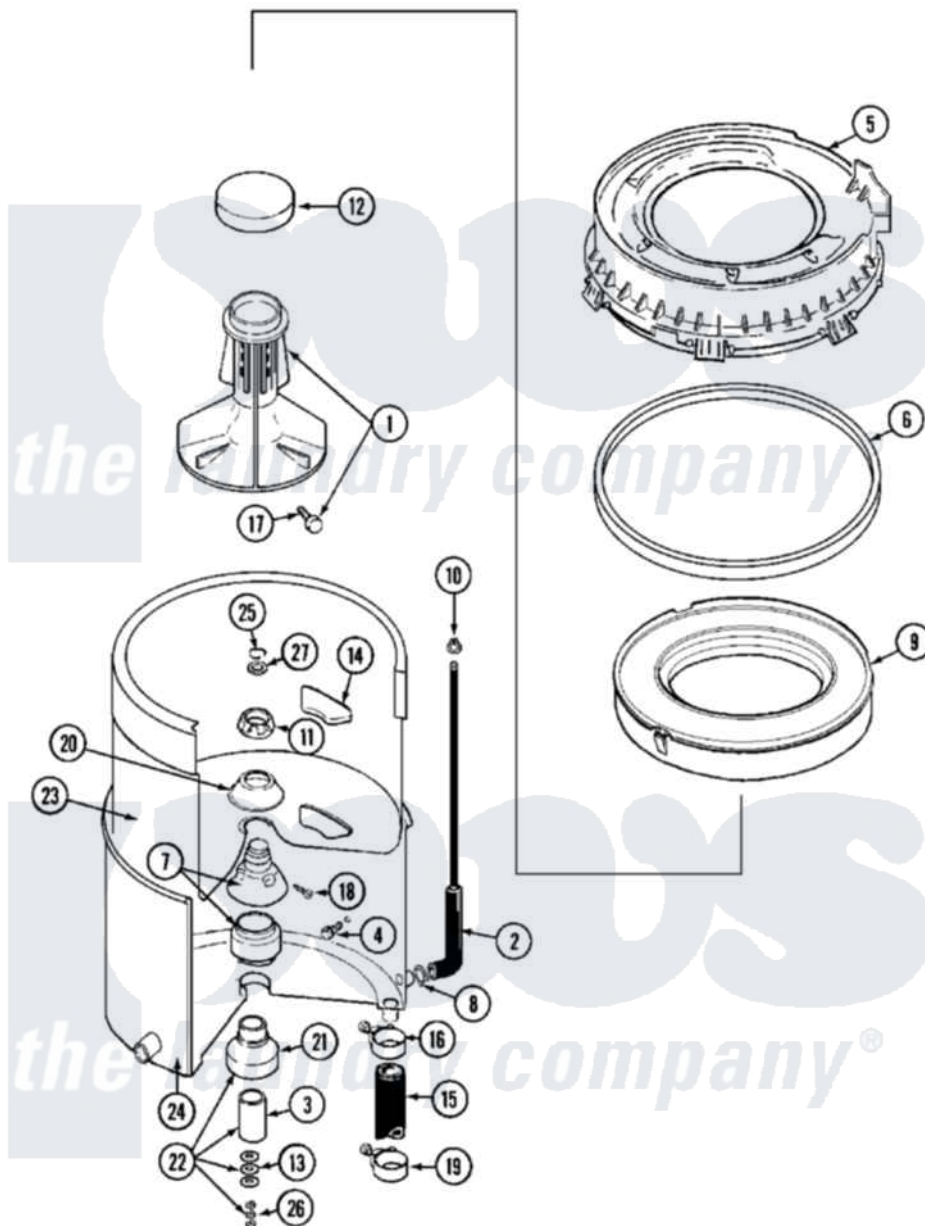

# Maytag MAT12PDBBW 04 - TUB

Maytag Residential Maytag MAT12PDBBW Washer Parts Parts Diagram 04 - TUB  
 Click on the part number to view part

Item	Original Part Number	Replaced By	Status	Part Description
001	<a href="#">208543</a>			Agitator
002	212942	<a href="#">22001619</a>		Tube, Water Level Switch
003	<a href="#">211130</a>			Bearing Liner, Tub Bearing
004	200744	<a href="#">W10175939</a>		Bolt
"	205254	<a href="#">W10175938</a>		Bolt
005	22001606	<a href="#">12001270</a>		Kit, Injector Acc.
006	Y22001201	<a href="#">22001007</a>		Gasket, Cover To Tub
007	22001648	<a href="#">6-2095720</a>		Mounting S
008	<a href="#">211641</a>			Clamp, 1-1/16"
009	<a href="#">22001142</a>			Ring, Balance
010	410296	<a href="#">596669</a>		Clamp, Manifold
011	211047	<a href="#">6-2110472</a>		Nut- Clamp
012	<a href="#">215532</a>			Cap, Agitator
013	<a href="#">211100</a>			Washer, Outer Tub
014	<a href="#">215980</a>			Plug, Filter Hole
015	<a href="#">Y212989</a>			Hose, Outer Tub To Pump

016	22001640	<a href="#">285655</a>	Clamp, Hose
017	206478	Not Available	SCREW & WASHER FOR AGITATOR
018	<a href="#">22001423</a>		Set Screw, Mounting Stem
019	22001640	<a href="#">285655</a>	Clamp, Hose
020	<a href="#">211210</a>		Washer, Clamping Nut
021	200824	<a href="#">6-2040130</a>	Tub Bearin
022	204013	<a href="#">6-2040130</a>	Tub Bearin
023	22001141	<a href="#">Y2201881</a>	Tub, Inner Short White SP
024	22001115	<a href="#">22003312</a>	Tub, Outer
025	<a href="#">Y015667</a>		Retaining Ring
026	<a href="#">Y054867</a>		Washer, Lock
027	<a href="#">Y015666</a>		Washer, Retaining -