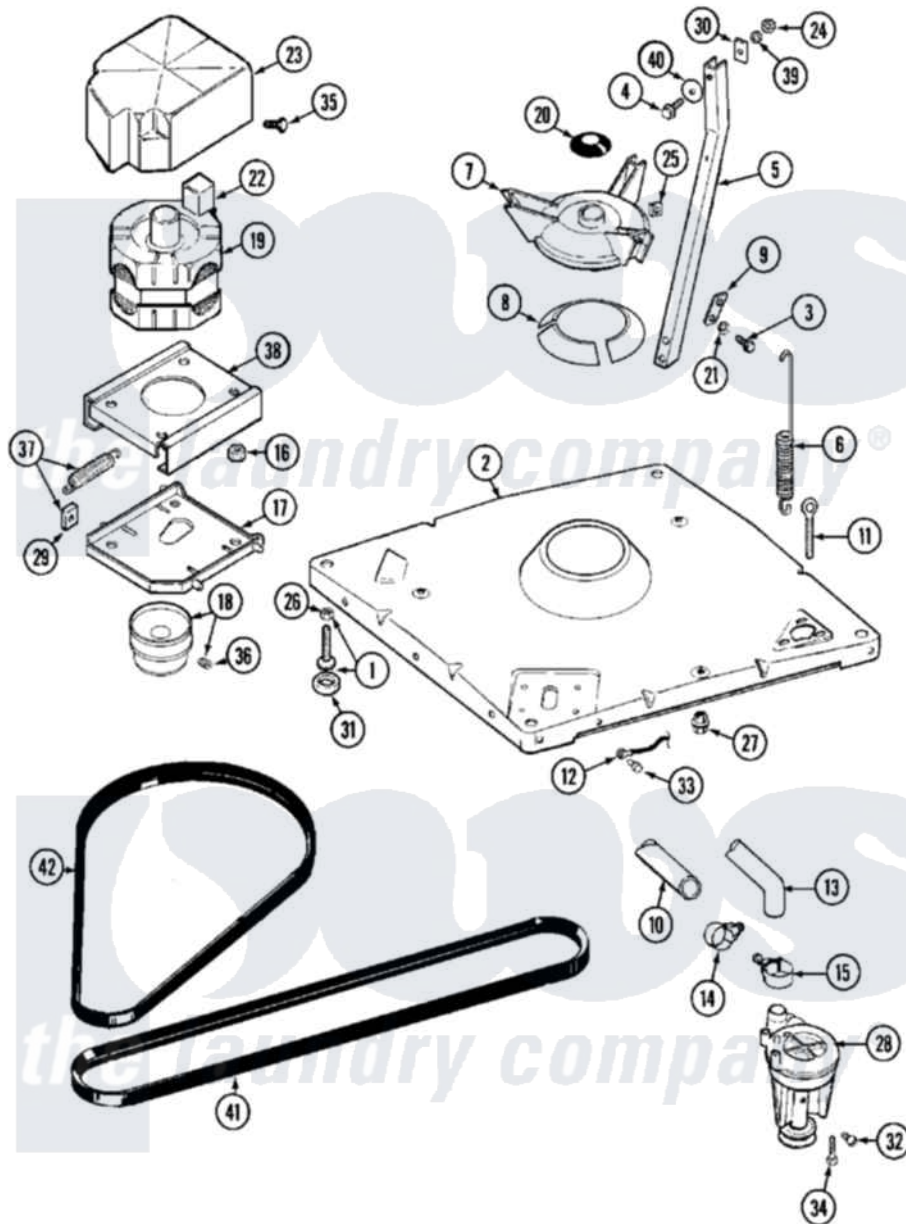

# Maytag MAT12PDBBW 05 - BASE

Maytag [Residential Maytag MAT12PDBBW Washer Parts](#) Parts Diagram 05 - BASE  
 Click on the part number to view part

Item	Original Part Number	Replaced By	Status	Part Description
001	Y302699	<a href="#">22003428</a>		Leg, Adjustable
002	22001172	<a href="#">22002150</a>		Base
003	<a href="#">Y015627</a>			Screw- Hex
004	200744	<a href="#">W10175939</a>		Bolt
"	205254	<a href="#">W10175938</a>		Bolt
005	213100		Not Available	PART NOT USED
006	<a href="#">22001300</a>			Spring, Centering
007	<a href="#">203725</a>			Damper W/Bolt And Clip
008	<a href="#">203956</a>			Damper Pad Kit
009	<a href="#">213073</a>			Washer, Double Brace
010	<a href="#">22001816</a>			Hose, Drain
011	<a href="#">216416</a>			Bolt, Eye/Centering Spring
012	<a href="#">901220</a>			Ground Wire
013	<a href="#">Y212989</a>			Hose, Outer Tub To Pump
014	Y22001820	<a href="#">285655</a>		Clamp, Hose
015	22001640	<a href="#">285655</a>		Clamp, Hose