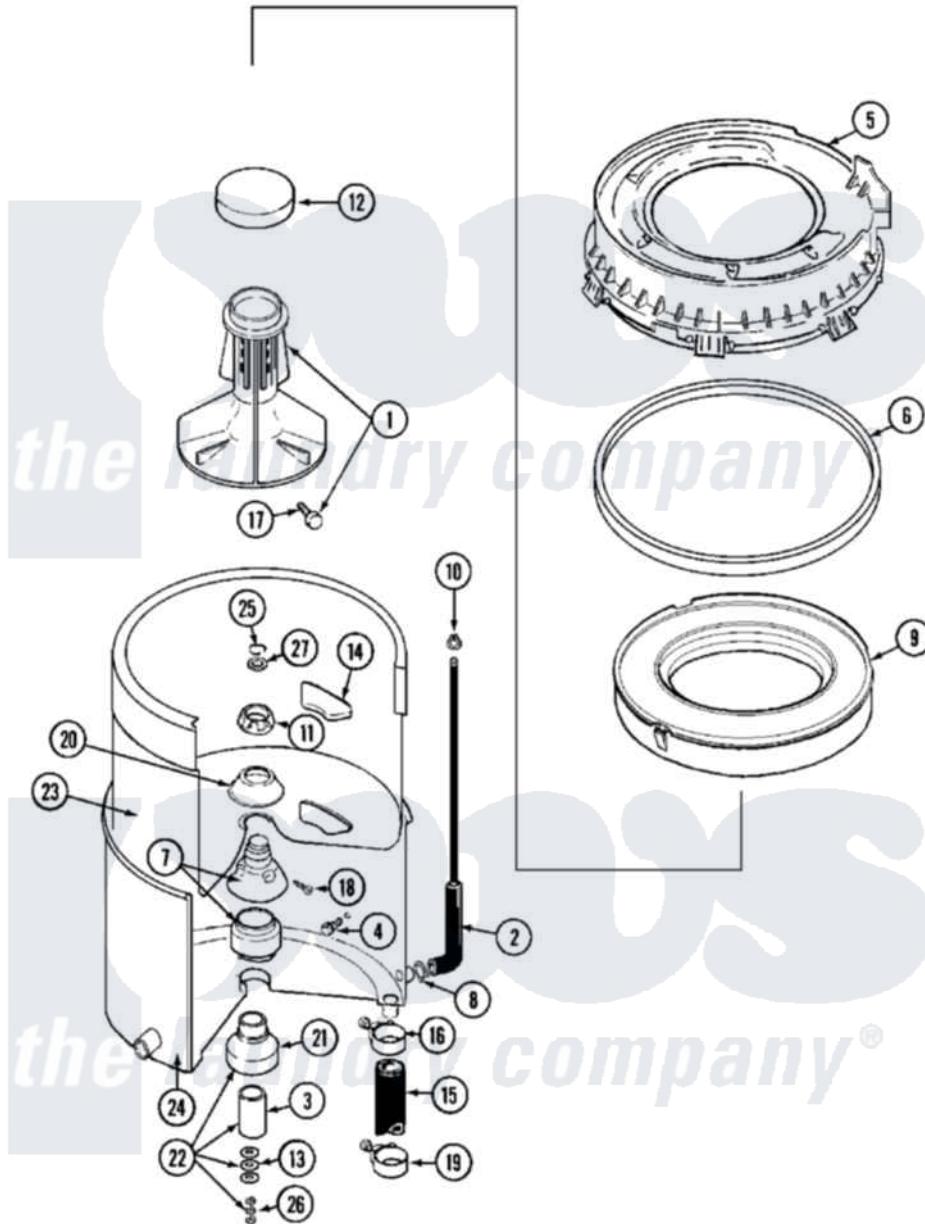

# Maytag MAT12PDCBL 05 - TUB

Maytag Residential Maytag MAT12PDCBL Washer Parts Parts Diagram 05 - TUB  
 Click on the part number to view part

Item	Original Part Number	Replaced By	Status	Part Description
001	<a href="#">208543</a>			Agitator
002	212942	<a href="#">22001619</a>		Tube, Water Level Switch
003	<a href="#">211130</a>			Bearing Liner, Tub Bearing
004	200744	<a href="#">W10175939</a>		Bolt
"	205254	<a href="#">W10175938</a>		Bolt
005	22001606	<a href="#">12001270</a>		Kit, Injector Acc.
006	Y22001201	<a href="#">22001007</a>		Gasket, Cover To Tub
007	22001648	<a href="#">6-2095720</a>		Mounting S
008	<a href="#">211641</a>			Clamp, 1-1/16"
009	<a href="#">22001142</a>			Ring, Balance
010	410296	<a href="#">596669</a>		Clamp, Manifold
011	211047	<a href="#">6-2110472</a>		Nut- Clamp
012	<a href="#">215532</a>			Cap, Agitator
013	<a href="#">211100</a>			Washer, Outer Tub
014	<a href="#">215980</a>			Plug, Filter Hole
015	<a href="#">Y212989</a>			Hose, Outer Tub To Pump

016	22001640	<a href="#">285655</a>	Clamp, Hose
017	206478	Not Available	SCREW & WASHER FOR AGITATOR
018	<a href="#">22001423</a>		Set Screw, Mounting Stem
019	22001640	<a href="#">285655</a>	Clamp, Hose
020	<a href="#">211210</a>		Washer, Clamping Nut
021	200824	<a href="#">6-2040130</a>	Tub Bearin
022	204013	<a href="#">6-2040130</a>	Tub Bearin
023	22001141	<a href="#">Y2201881</a>	Tub, Inner Short White SP
024	22001115	<a href="#">22003312</a>	Tub, Outer
025	<a href="#">Y015667</a>		Retaining Ring
026	<a href="#">Y054867</a>		Washer, Lock
027	<a href="#">Y015666</a>		Washer, Retaining -