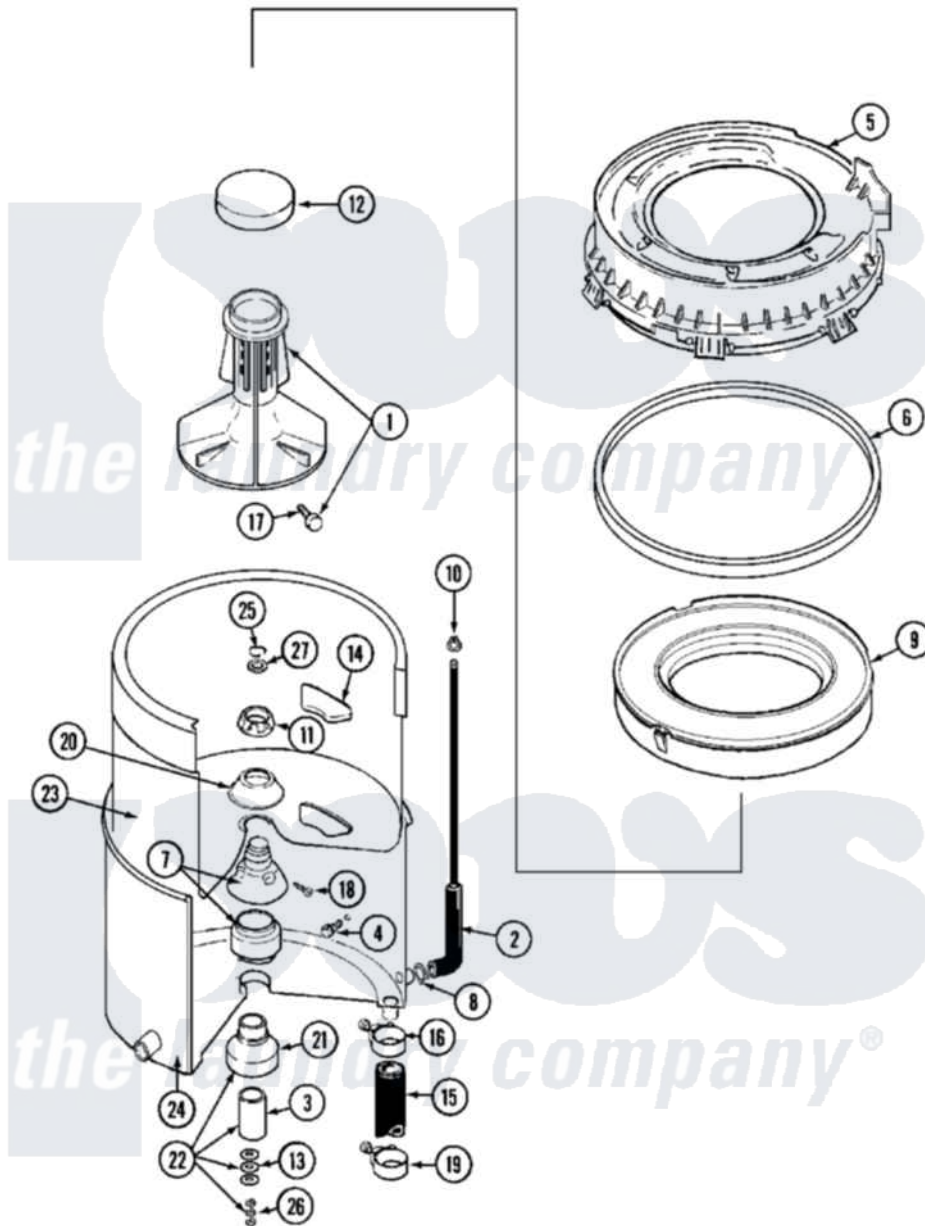

# Maytag MAT12PDCBQ 05 - TUB

Maytag [Residential Maytag MAT12PDCBQ Washer Parts](#) Parts Diagram 05 - TUB  
 Click on the part number to view part

Item	Original Part Number	Replaced By	Status	Part Description
001	<a href="#">208543</a>			Agitator
002	212942	<a href="#">22001619</a>		Tube, Water Level Switch
003	<a href="#">211130</a>			Bearing Liner, Tub Bearing
004	200744	<a href="#">W10175939</a>		Bolt
"	205254	<a href="#">W10175938</a>		Bolt
005	22001606	<a href="#">12001270</a>		Kit, Injector Acc.
006	Y22001201	<a href="#">22001007</a>		Gasket, Cover To Tub
007	22001648	<a href="#">6-2095720</a>		Mounting S
008	<a href="#">211641</a>			Clamp, 1-1/16"
009	<a href="#">22001142</a>			Ring, Balance
010	410296	<a href="#">596669</a>		Clamp, Manifold
011	211047	<a href="#">6-2110472</a>		Nut- Clamp
012	<a href="#">215532</a>			Cap, Agitator
013	<a href="#">211100</a>			Washer, Outer Tub
014	<a href="#">215980</a>			Plug, Filter Hole
015	<a href="#">Y212989</a>			Hose, Outer Tub To Pump

016	22001640	<a href="#">285655</a>	Clamp, Hose
017	206478	Not Available	SCREW & WASHER FOR AGITATOR
018	<a href="#">22001423</a>		Set Screw, Mounting Stem
019	22001640	<a href="#">285655</a>	Clamp, Hose
020	<a href="#">211210</a>		Washer, Clamping Nut
021	200824	<a href="#">6-2040130</a>	Tub Bearin
022	204013	<a href="#">6-2040130</a>	Tub Bearin
023	22001141	<a href="#">Y2201881</a>	Tub, Inner Short White SP
024	22001115	<a href="#">22003312</a>	Tub, Outer
025	<a href="#">Y015667</a>		Retaining Ring
026	<a href="#">Y054867</a>		Washer, Lock
027	<a href="#">Y015666</a>		Washer, Retaining -