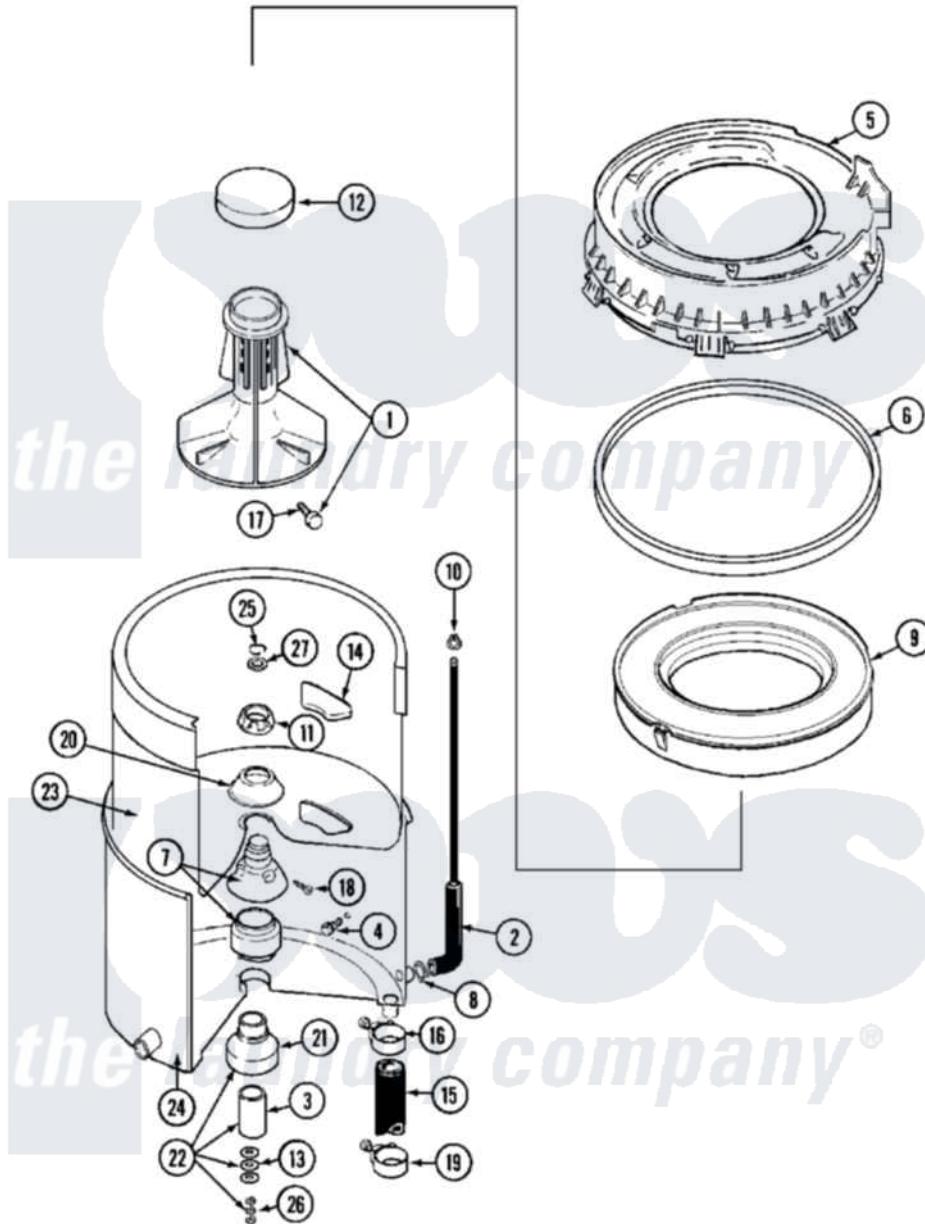

# Maytag MAT12PDCBW 05 - TUB

Maytag [Residential Maytag MAT12PDCBW Washer Parts](#) Parts Diagram 05 - TUB  
 Click on the part number to view part

Item	Original Part Number	Replaced By	Status	Part Description
001	<a href="#">208543</a>			Agitator
002	212942	<a href="#">22001619</a>		Tube, Water Level Switch
003	<a href="#">211130</a>			Bearing Liner, Tub Bearing
004	200744	<a href="#">W10175939</a>		Bolt
"	205254	<a href="#">W10175938</a>		Bolt
005	22001606	<a href="#">12001270</a>		Kit, Injector Acc.
006	Y22001201	<a href="#">22001007</a>		Gasket, Cover To Tub
007	22001648	<a href="#">6-2095720</a>		Mounting S
008	<a href="#">211641</a>			Clamp, 1-1/16"
009	<a href="#">22001142</a>			Ring, Balance
010	410296	<a href="#">596669</a>		Clamp, Manifold
011	211047	<a href="#">6-2110472</a>		Nut- Clamp
012	<a href="#">215532</a>			Cap, Agitator
013	<a href="#">211100</a>			Washer, Outer Tub
014	<a href="#">215980</a>			Plug, Filter Hole
015	<a href="#">Y212989</a>			Hose, Outer Tub To Pump

016	22001640	<a href="#">285655</a>	Clamp, Hose
017	206478	Not Available	SCREW & WASHER FOR AGITATOR
018	<a href="#">22001423</a>		Set Screw, Mounting Stem
019	22001640	<a href="#">285655</a>	Clamp, Hose
020	<a href="#">211210</a>		Washer, Clamping Nut
021	200824	<a href="#">6-2040130</a>	Tub Bearin
022	204013	<a href="#">6-2040130</a>	Tub Bearin
023	22001141	<a href="#">Y2201881</a>	Tub, Inner Short White SP
024	22001115	<a href="#">22003312</a>	Tub, Outer
025	<a href="#">Y015667</a>		Retaining Ring
026	<a href="#">Y054867</a>		Washer, Lock
027	<a href="#">Y015666</a>		Washer, Retaining -