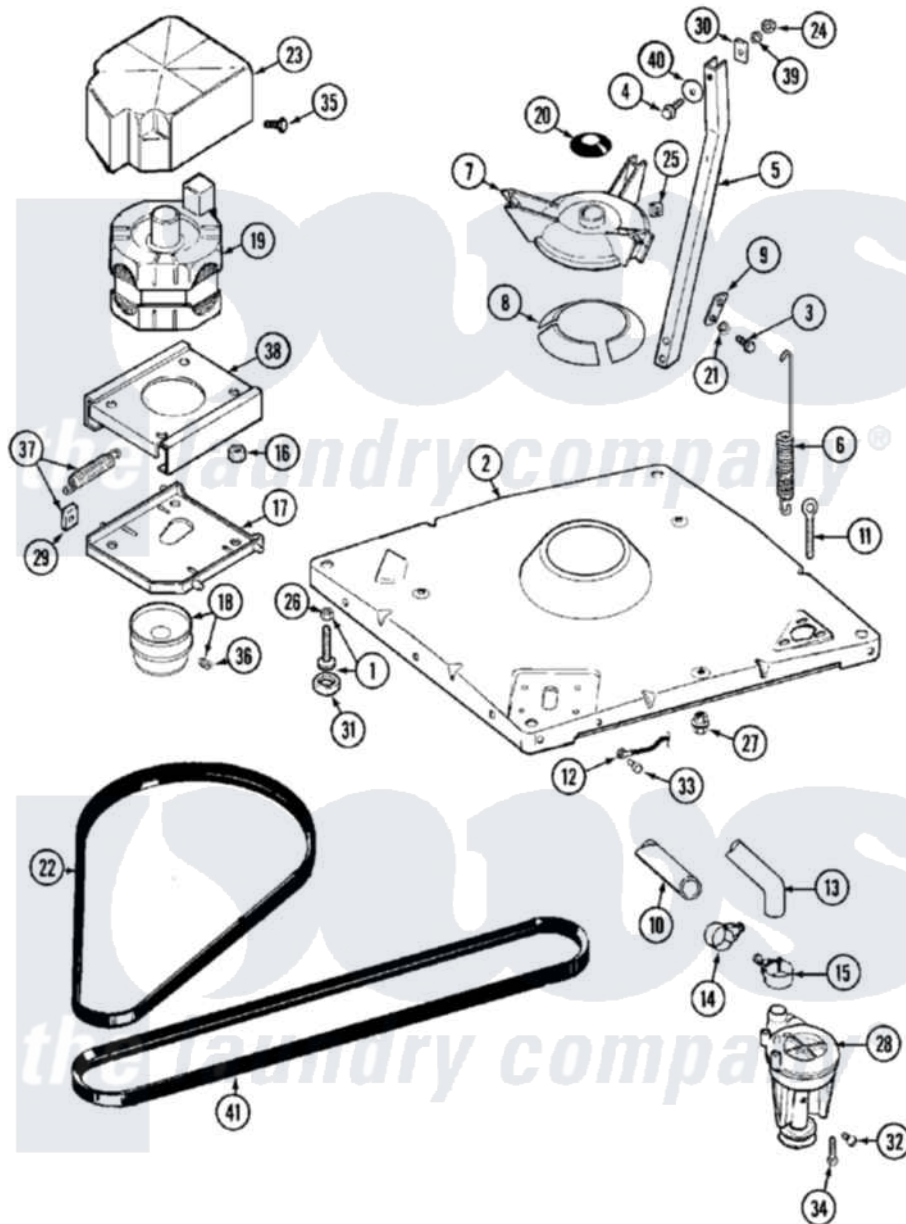

# Maytag MAT12PDDAQ 07 - BASE

Maytag [Residential Maytag MAT12PDDAQ Washer Parts](#) Parts Diagram 07 - BASE  
 Click on the part number to view part

Item	Original Part Number	Replaced By	Status	Part Description
001	<a href="#">22003428</a>			Leg, Adjustable
002	<a href="#">22002150</a>			Base
003	<a href="#">Y015627</a>			Screw- Hex
004	200744	<a href="#">W10175939</a>		Bolt
"	205254	<a href="#">W10175938</a>		Bolt
005	213100		Not Available	PART NOT USED
006	<a href="#">22001300</a>			Spring, Centering
007	<a href="#">203725</a>			Damper W/Bolt And Clip
008	<a href="#">203956</a>			Damper Pad Kit
009	<a href="#">213073</a>			Washer, Double Brace
010	<a href="#">22001816</a>			Hose, Drain
011	<a href="#">216416</a>			Bolt, Eye/Centering Spring
012	<a href="#">901220</a>			Ground Wire
013	<a href="#">Y212989</a>			Hose, Outer Tub To Pump
014	Y22001820	<a href="#">285655</a>		Clamp, Hose
015	22001640	<a href="#">285655</a>		Clamp, Hose