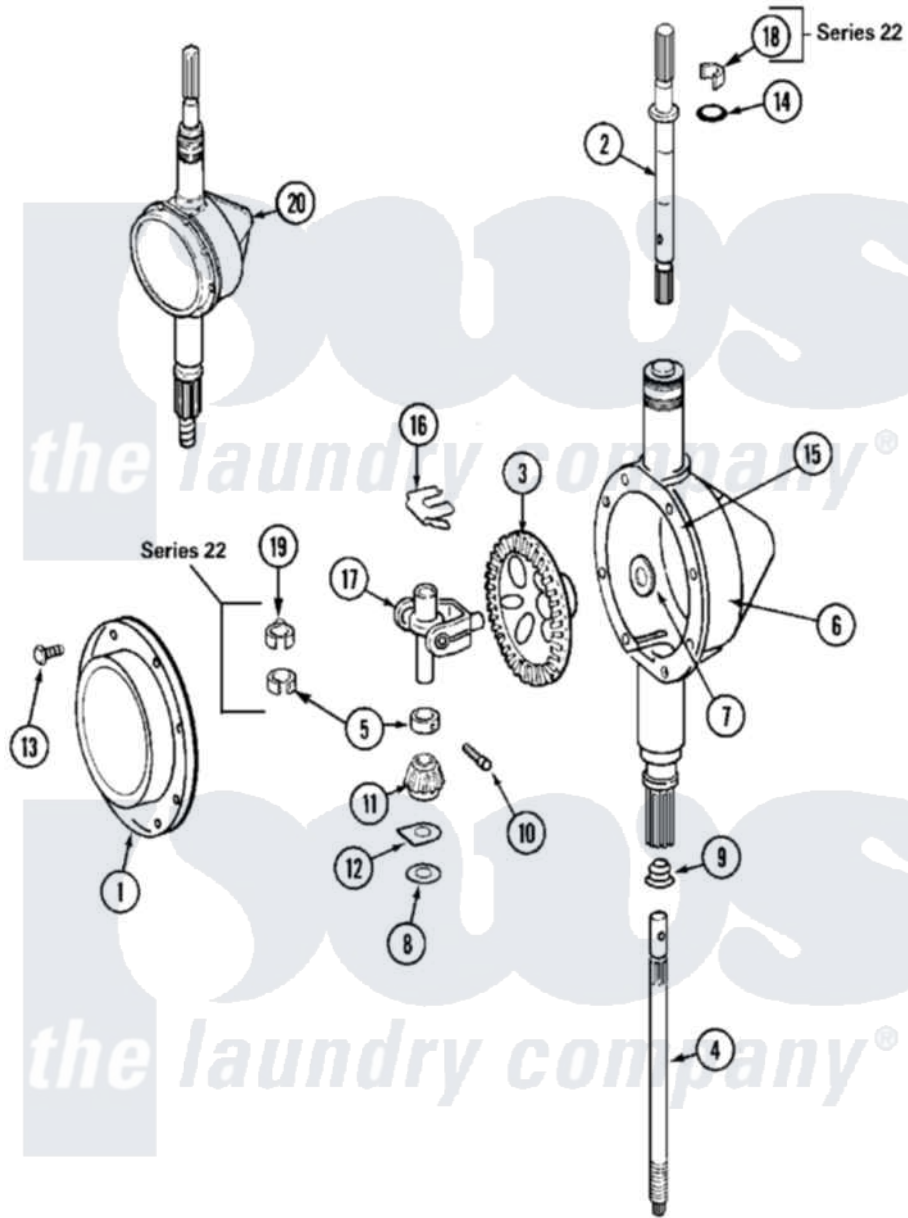

# Maytag MAT12PDEGW 06 - TRANSMISSION (MAT12PDAG/PDEG/PSAG)

Maytag Residential Maytag MAT12PDEGW Washer Parts Parts Diagram 06 - TRANSMISSION  
(MAT12PDAG/PDEG/PSAG)

Click on the part number to view part

Item	Original Part Number	Replaced By	Status	Part Description
001	<a href="#">206628</a>			Cover, Transmission
002	207153	<a href="#">6-2097820</a>		Kit- Shaft
"	22002415	<a href="#">6-2168983</a>		Shaft- Agi
003	206713	<a href="#">6-2067130</a>		Gear- Beve
004	22002343	<a href="#">6-2300060</a>		Shaft- Cen
"	NLA		Not Available	SHAFT, CENTER
005	215415		Not Available	COLLAR, LOWER
"	<a href="#">22002353</a>			Collar, Center Shaft
006	206625	<a href="#">6-2097790</a>		Transmison
"	<a href="#">22002537</a>			Housing, Transmission
"	Y056080	<a href="#">6-0560800</a>		Oil
007	<a href="#">215394</a>			Washer, Bevel Gear
008	211483	<a href="#">6-2114830</a>		Washer- SP
009	206602	<a href="#">207843</a>		Lip Seal Repair Kit
010	W10124350		Not Available	NOT REQUIRED PART OR SEE NOTE

"	<a href="#">Y206629</a>		Pin, Collar
011	215401	<a href="#">W10221114</a>	Pinion
012	<a href="#">215395</a>		Plate, Clutch
013	215417	Not Available	SCREW, TRANSMISSION COVER
014	<a href="#">210690</a>		Seal, Rubber
"	<a href="#">22002417</a>		O-Ring Agitator Shaft
015	Y058700	<a href="#">675652</a>	Adhesive
016	<a href="#">215581</a>		Spring, Agitator Shaft
"	W10124350	Not Available	NOT REQUIRED PART OR SEE NOTE
017	206685	<a href="#">6-2066850</a>	Yoke
018	<a href="#">22002340</a>		Collar, Agitator Shaft
019	<a href="#">22002341</a>		Collar, Lower Plastic Keeper
020	206708	<a href="#">6-2097790</a>	Transmison
"	22002127	<a href="#">6-2097790</a>	Transmison