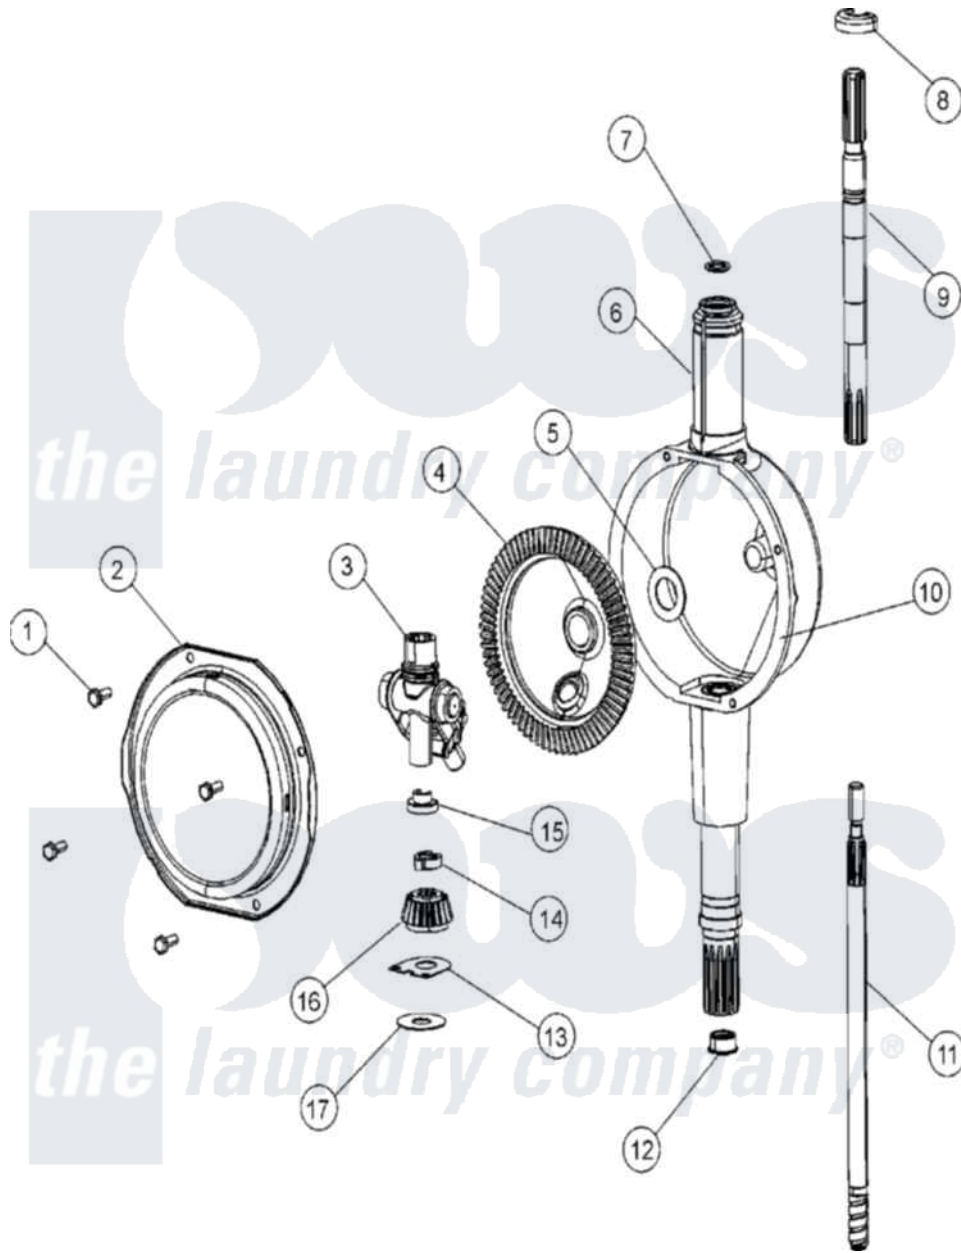

# Maytag MAT12PDLAW 06 - TRANSMISSION

Maytag [Residential Maytag MAT12PDLAW Washer Parts](#) Parts Diagram 06 - TRANSMISSION  
 Click on the part number to view part

Item	Original Part Number	Replaced By	Status	Part Description
001	215417		Not Available	SCREW, TRANSMISSION COVER
002	<a href="#">206628</a>			Cover, Transmission
003	206685	<a href="#">6-2066850</a>		Yoke
004	206713	<a href="#">6-2067130</a>		Gear- Beve
005	<a href="#">215394</a>			Washer, Bevel Gear
006	<a href="#">22002537</a>			Housing, Transmission
007	<a href="#">22002417</a>			O-Ring Agitator Shaft
008	<a href="#">22002340</a>			Collar, Agitator Shaft
009	22002415	<a href="#">6-2168983</a>		Shaft- Agi
010	Y058700	<a href="#">675652</a>		Adhesive
011	22002343	<a href="#">6-2300060</a>		Shaft- Cen
012	<a href="#">207843</a>			Lip Seal Repair Kit
013	<a href="#">215395</a>			Plate, Clutch
014	<a href="#">22002353</a>			Collar, Center Shaft
015	<a href="#">22002341</a>			Collar, Lower Plastic Keeper
016	215401	<a href="#">W10221114</a>		Pinion