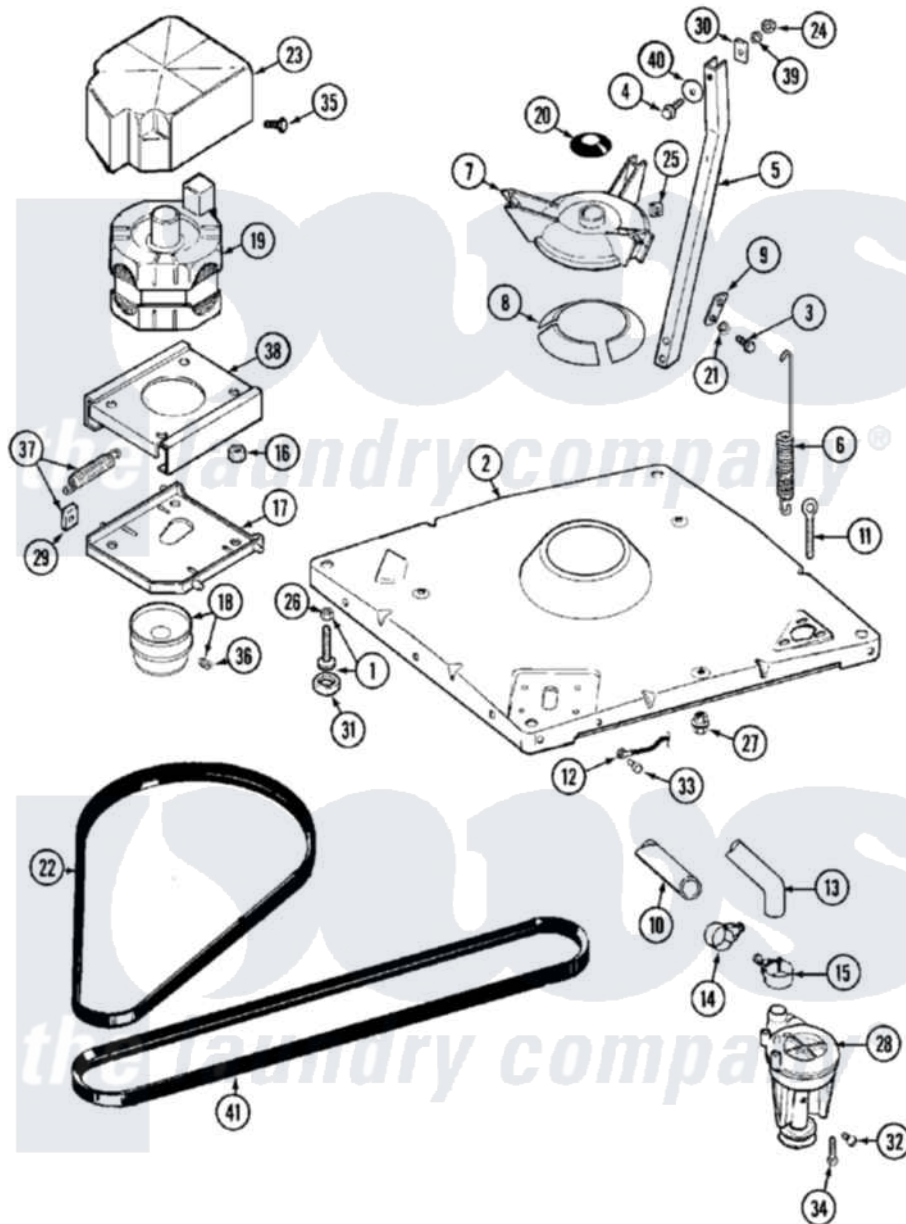

# Maytag MAT12PDSAW 07 - BASE

Maytag [Residential Maytag MAT12PDSAW Washer Parts](#) Parts Diagram 07 - BASE  
 Click on the part number to view part

Item	Original Part Number	Replaced By	Status	Part Description
001	<a href="#">22003428</a>			Leg, Adjustable
002	<a href="#">22002150</a>			Base
003	<a href="#">22004078</a>			Bolt, 5/16
004	200744	<a href="#">W10175939</a>		Bolt
"	205254	<a href="#">W10175938</a>		Bolt
005	213100		Not Available	PART NOT USED
006	<a href="#">22001300</a>			Spring, Centering
007	<a href="#">203725</a>			Damper W/Bolt And Clip
008	<a href="#">203956</a>			Damper Pad Kit
009	<a href="#">213073</a>			Washer, Double Brace
010	22002700	<a href="#">22003410</a>		Hose, Drain
011	<a href="#">216416</a>			Bolt, Eye/Centering Spring
012	<a href="#">901220</a>			Ground Wire
013	<a href="#">Y212989</a>			Hose, Outer Tub To Pump
014	22001640	<a href="#">285655</a>		Clamp, Hose
015	22001640	<a href="#">285655</a>		Clamp, Hose