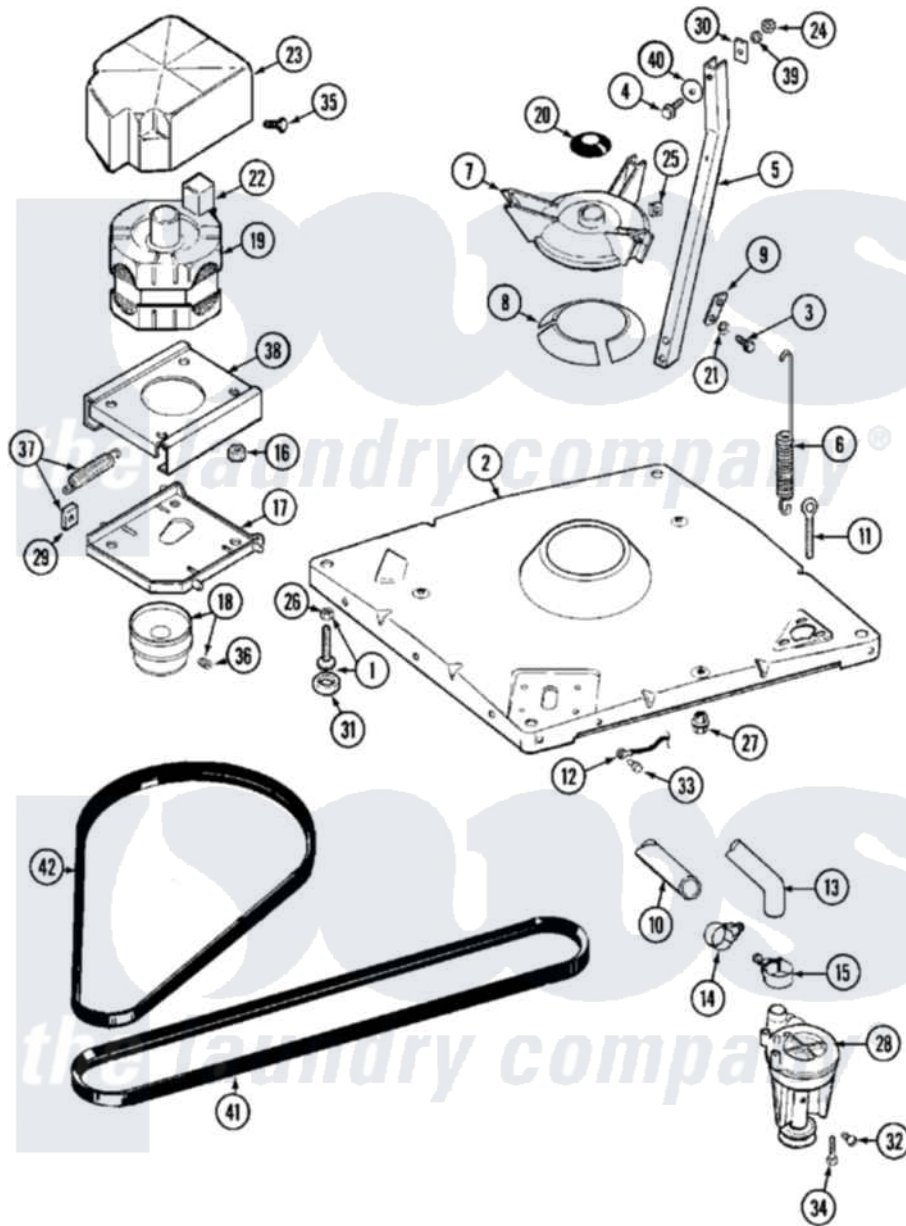

# Maytag MAT12PRBAW 04 - BASE

Maytag [Residential Maytag MAT12PRBAW Washer Parts](#) Parts Diagram 04 - BASE  
 Click on the part number to view part

Item	Original Part Number	Replaced By	Status	Part Description
001	Y302699	<a href="#">22003428</a>		Leg, Adjustable
002	22001172	<a href="#">22002150</a>		Base
003	<a href="#">Y015627</a>			Screw- Hex
004	200744	<a href="#">W10175939</a>		Bolt
"	205254	<a href="#">W10175938</a>		Bolt
005	213100		Not Available	PART NOT USED
006	<a href="#">22001300</a>			Spring, Centering
007	<a href="#">203725</a>			Damper W/Bolt And Clip
008	<a href="#">203956</a>			Damper Pad Kit
009	<a href="#">213073</a>			Washer, Double Brace
010	<a href="#">22001816</a>			Hose, Drain
011	<a href="#">216416</a>			Bolt, Eye/Centering Spring
012	<a href="#">901220</a>			Ground Wire
013	<a href="#">Y212989</a>			Hose, Outer Tub To Pump
014	Y22001820	<a href="#">285655</a>		Clamp, Hose
015	22001640	<a href="#">285655</a>		Clamp, Hose