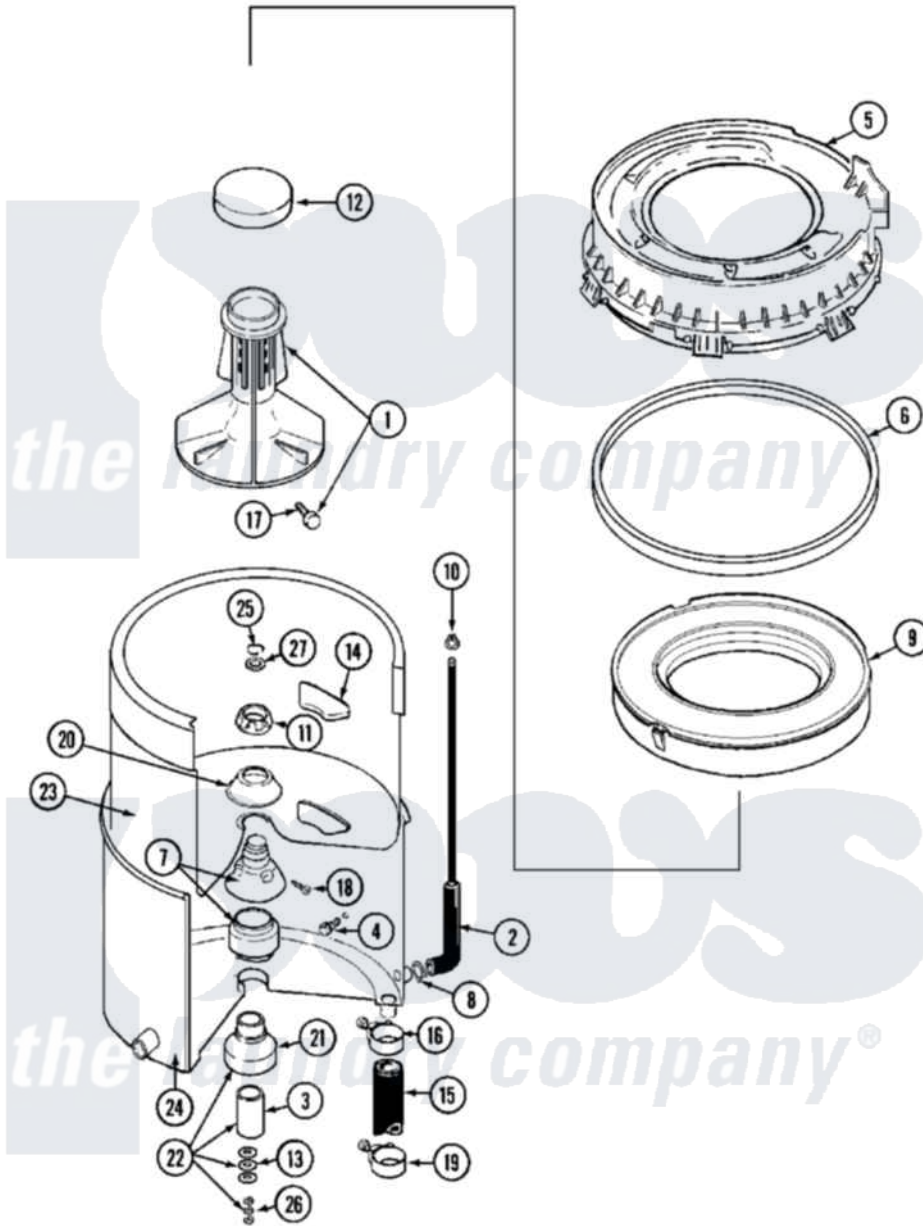

# Maytag MAT12PSAGW 02 - TUB (MAT12PDAG/PDEG/PSAG)

Maytag Residential Maytag MAT12PSAGW Washer Parts Parts Diagram 02 - TUB (MAT12PDAG/PDEG/PSAG)  
 Click on the part number to view part

Item	Original Part Number	Replaced By	Status	Part Description
001	<a href="#">208543</a>			Agitator
002	212942	<a href="#">22001619</a>		Tube, Water Level Switch
003	<a href="#">211130</a>			Bearing Liner, Tub Bearing
004	200744	<a href="#">W10175939</a>		Bolt
"	205254	<a href="#">W10175938</a>		Bolt
005	<a href="#">12001270</a>			Kit, Injector Acc.
006	Y22001201	<a href="#">22001007</a>		Gasket, Cover To Tub
007	22001648	<a href="#">6-2095720</a>		Mounting S
008	<a href="#">211641</a>			Clamp, 1-1/16"
009	<a href="#">22001142</a>			Ring, Balance
010	410296	<a href="#">596669</a>		Clamp, Manifold
011	211047	<a href="#">6-2110472</a>		Nut- Clamp
012	<a href="#">215532</a>			Cap, Agitator
013	<a href="#">211100</a>			Washer, Outer Tub
014	<a href="#">215980</a>			Plug, Filter Hole
015	<a href="#">Y212989</a>			Hose, Outer Tub To Pump

016	22001640	<a href="#">285655</a>	Clamp, Hose
017	206478	Not Available	SCREW & WASHER FOR AGITATOR
018	<a href="#">22001423</a>		Set Screw, Mounting Stem
019	22001640	<a href="#">285655</a>	Clamp, Hose
020	<a href="#">211210</a>		Washer, Clamping Nut
021	200824	<a href="#">6-2040130</a>	Tub Bearin
022	204013	<a href="#">6-2040130</a>	Tub Bearin
023	22001141	<a href="#">Y2201881</a>	Tub, Inner Short White SP
024	22001115	<a href="#">22003312</a>	Tub, Outer
025	<a href="#">Y015667</a>		Retaining Ring
026	<a href="#">Y054867</a>		Washer, Lock
027	<a href="#">Y015666</a>		Washer, Retaining -