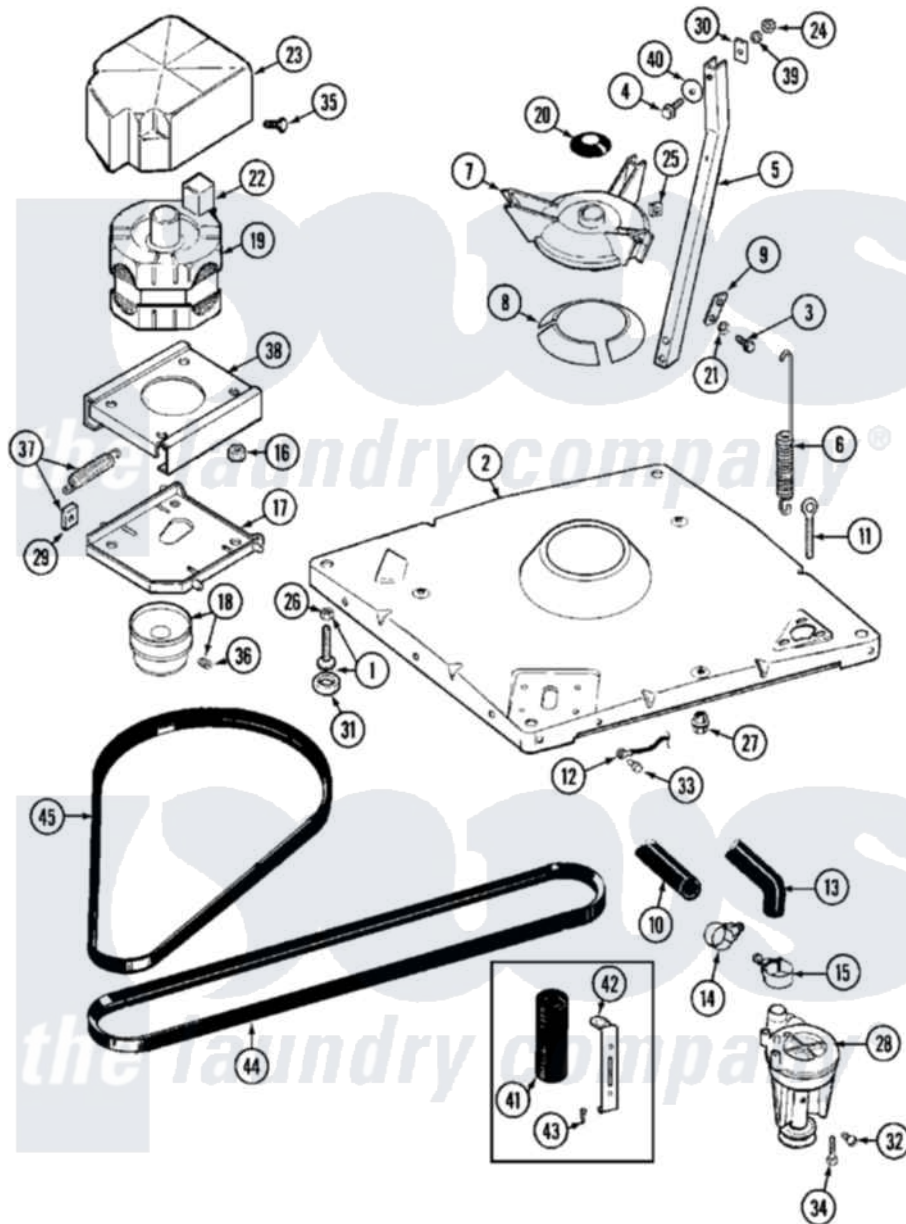

# Maytag MAT12PSAGW 03 - BASE (MAT12PDAG/PDEG/PSAG)

Maytag Residential Maytag MAT12PSAGW Washer Parts Parts Diagram 03 - BASE (MAT12PDAG/PDEG/PSAG)  
 Click on the part number to view part

Item	Original Part Number	Replaced By	Status	Part Description
001	Y302699	<a href="#">22003428</a>		Leg, Adjustable
002	22001172	<a href="#">22002150</a>		Base
003	<a href="#">Y015627</a>			Screw- Hex
004	200744	<a href="#">W10175939</a>		Bolt
"	205254	<a href="#">W10175938</a>		Bolt
005	213100		Not Available	PART NOT USED
006	<a href="#">22001300</a>			Spring, Centering
007	<a href="#">203725</a>			Damper W/Bolt And Clip
008	<a href="#">203956</a>			Damper Pad Kit
009	<a href="#">213073</a>			Washer, Double Brace
010	<a href="#">22001816</a>			Hose, Drain
011	<a href="#">216416</a>			Bolt, Eye/Centering Spring
012	<a href="#">901220</a>			Ground Wire
013	<a href="#">Y212989</a>			Hose, Outer Tub To Pump
014	Y22001820	<a href="#">285655</a>		Clamp, Hose
015	22001640	<a href="#">285655</a>		Clamp, Hose