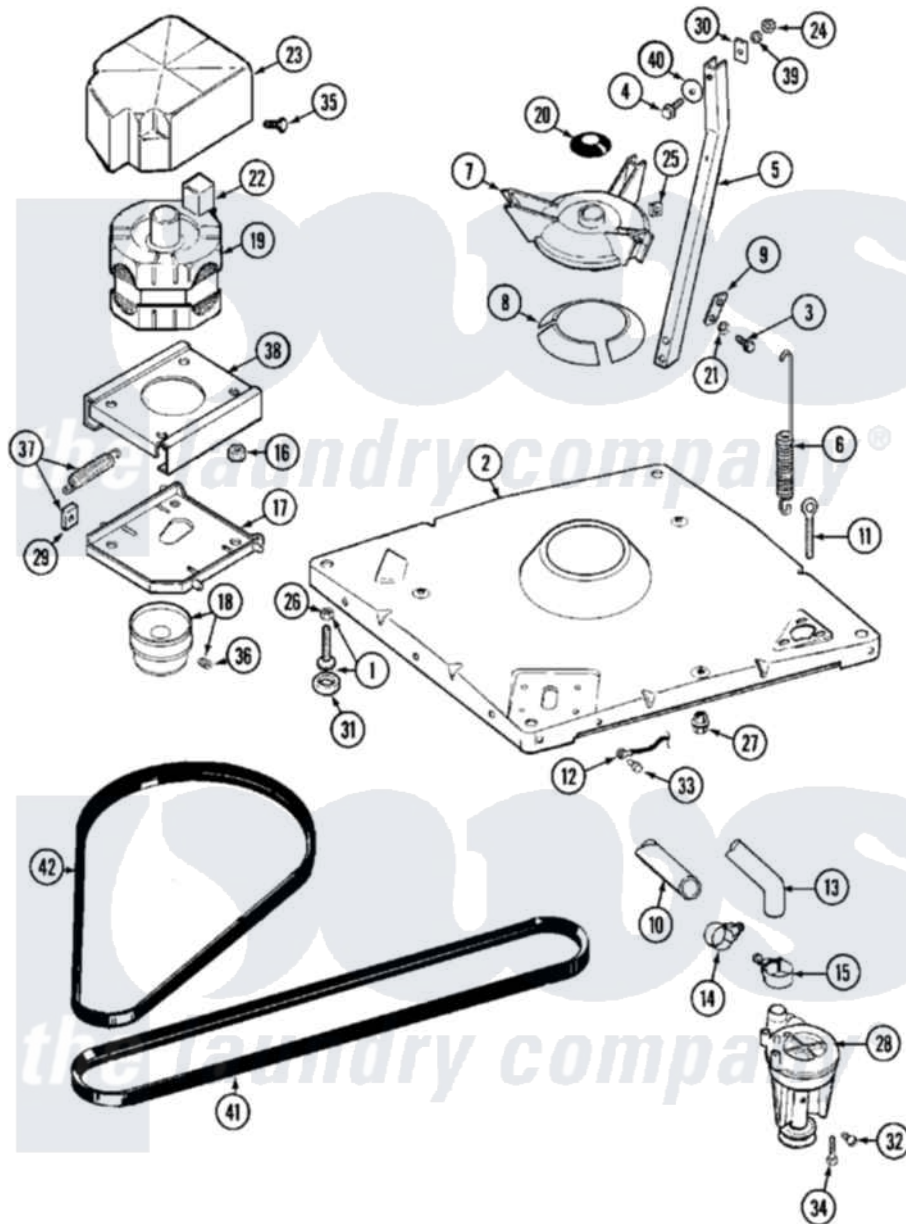

# Maytag MAT12PSBAW 05 - BASE

Maytag [Residential Maytag MAT12PSBAW Washer Parts](#) Parts Diagram 05 - BASE  
 Click on the part number to view part

Item	Original Part Number	Replaced By	Status	Part Description
001	Y302699	<a href="#">22003428</a>		Leg, Adjustable
002	22001172	<a href="#">22002150</a>		Base
003	<a href="#">Y015627</a>			Screw- Hex
004	200744	<a href="#">W10175939</a>		Bolt
"	205254	<a href="#">W10175938</a>		Bolt
005	213100		Not Available	PART NOT USED
006	<a href="#">22001300</a>			Spring, Centering
007	<a href="#">203725</a>			Damper W/Bolt And Clip
008	<a href="#">203956</a>			Damper Pad Kit
009	<a href="#">213073</a>			Washer, Double Brace
010	<a href="#">22001816</a>			Hose, Drain
011	<a href="#">216416</a>			Bolt, Eye/Centering Spring
012	<a href="#">901220</a>			Ground Wire
013	<a href="#">Y212989</a>			Hose, Outer Tub To Pump
014	Y22001820	<a href="#">285655</a>		Clamp, Hose
015	22001640	<a href="#">285655</a>		Clamp, Hose