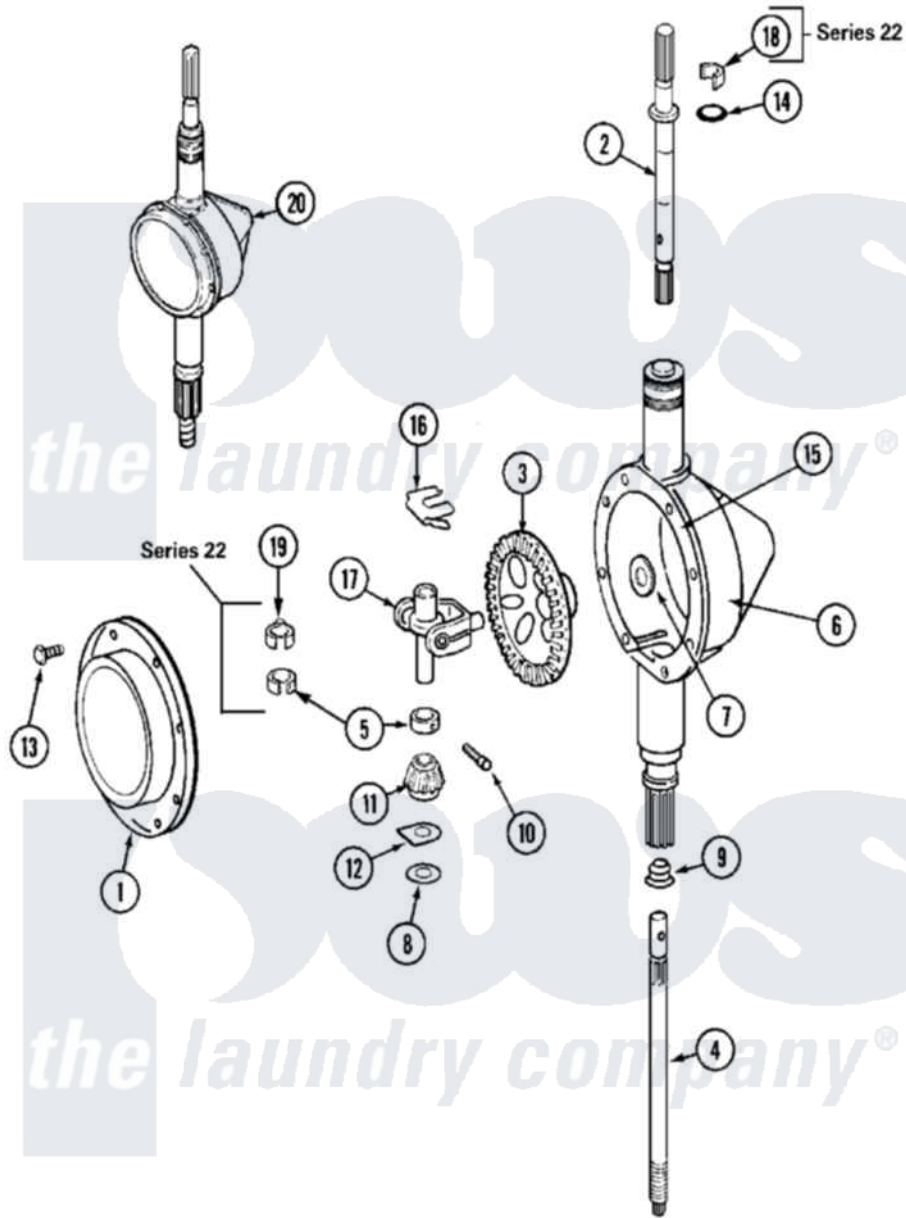

# Maytag MAT12PSBAW 06 - TRANSMISSION

Maytag [Residential Maytag MAT12PSBAW Washer Parts](#) Parts Diagram 06 - TRANSMISSION  
 Click on the part number to view part

Item	Original Part Number	Replaced By	Status	Part Description
001	<a href="#">206628</a>			Cover, Transmission
002	207153	<a href="#">6-2097820</a>		Kit- Shaft
"	22002415	<a href="#">6-2168983</a>		Shaft- Agi
003	206713	<a href="#">6-2067130</a>		Gear- Beve
004	22002343	<a href="#">6-2300060</a>		Shaft- Cen
"	NLA		Not Available	SHAFT, CENTER
005	215415		Not Available	COLLAR, LOWER
"	<a href="#">22002353</a>			Collar, Center Shaft
006	206625	<a href="#">6-2097790</a>		Transmison
"	<a href="#">22002537</a>			Housing, Transmission
"	Y056080	<a href="#">6-0560800</a>		Oil
007	<a href="#">215394</a>			Washer, Bevel Gear
008	211483	<a href="#">6-2114830</a>		Washer- SP
009	206602	<a href="#">207843</a>		Lip Seal Repair Kit
010	W10124350		Not Available	NOT REQUIRED PART OR SEE NOTE
"	<a href="#">Y206629</a>			Pin, Collar

011	215401	<a href="#">W10221114</a>	Pinion
012	<a href="#">215395</a>		Plate, Clutch
013	215417	Not Available	SCREW, TRANSMISSION COVER
014	<a href="#">210690</a>		Seal, Rubber
"	<a href="#">22002417</a>		O-Ring Agitator Shaft
015	Y058700	<a href="#">675652</a>	Adhesive
016	<a href="#">215581</a>		Spring, Agitator Shaft
"	W10124350	Not Available	NOT REQUIRED PART OR SEE NOTE
017	206685	<a href="#">6-2066850</a>	Yoke
018	<a href="#">22002340</a>		Collar, Agitator Shaft
019	<a href="#">22002341</a>		Collar, Lower Plastic Keeper
020	206708	<a href="#">6-2097790</a>	Transmison
"	22002127	<a href="#">6-2097790</a>	Transmison