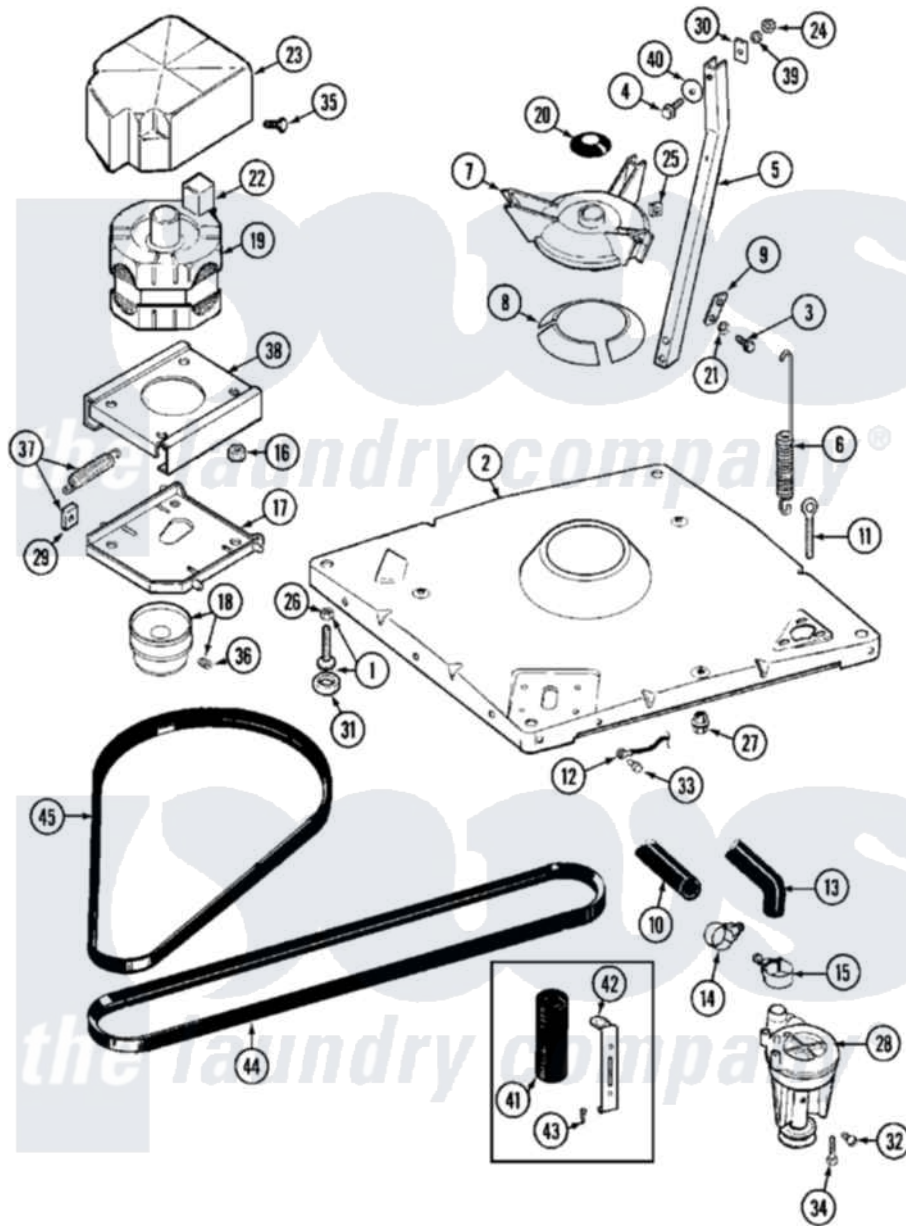

# Maytag MAT13MNAGW 05 - BASE

Maytag [Residential Maytag MAT13MNAGW Washer Parts](#) Parts Diagram 05 - BASE  
 Click on the part number to view part

Item	Original Part Number	Replaced By	Status	Part Description
001	Y302699	<a href="#">22003428</a>		Leg, Adjustable
002	22001172	<a href="#">22002150</a>		Base
003	<a href="#">Y015627</a>			Screw- Hex
004	200744	<a href="#">W10175939</a>		Bolt
"	205254	<a href="#">W10175938</a>		Bolt
005	<a href="#">213053</a>			Brace, Tub Part Not Used
006	<a href="#">22001300</a>			Spring, Centering
007	<a href="#">203725</a>			Damper W/Bolt And Clip
008	<a href="#">203956</a>			Damper Pad Kit
009	<a href="#">213073</a>			Washer, Double Brace
010	<a href="#">22001816</a>			Hose, Drain
011	<a href="#">216416</a>			Bolt, Eye/Centering Spring
012	<a href="#">901220</a>			Ground Wire
013	<a href="#">213045</a>			Hose, Outer Tub Part Not Used
014	Y22001820	<a href="#">285655</a>		Clamp, Hose
015	22001640	<a href="#">285655</a>		Clamp, Hose