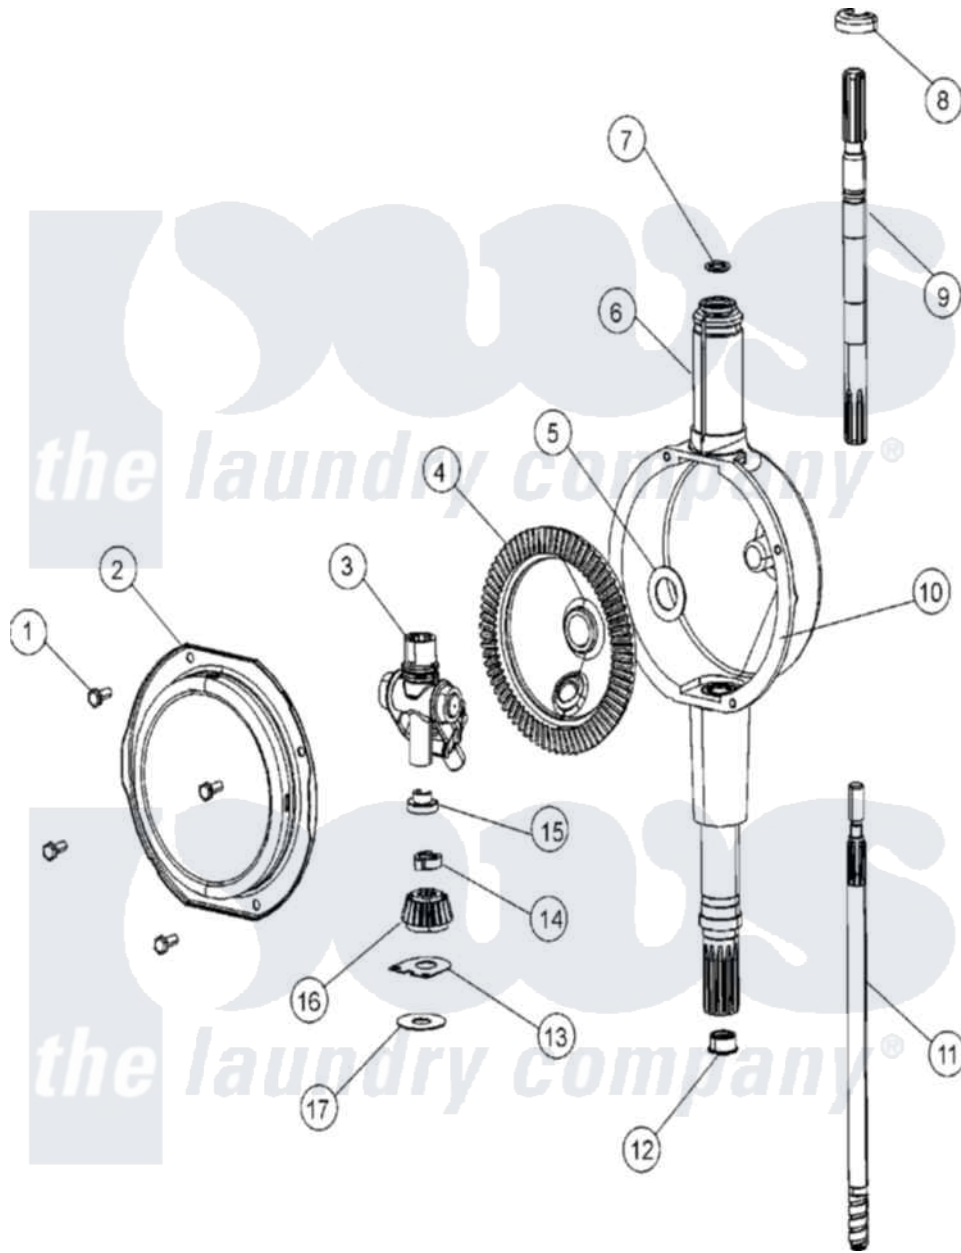

# Maytag MAT13MNDGW 05 - TRANSMISSION

Maytag Residential Maytag MAT13MNDGW Washer Parts Parts Diagram 05 - TRANSMISSION  
 Click on the part number to view part

Item	Original Part Number	Replaced By	Status	Part Description
001	215417		Not Available	SCREW, TRANSMISSION COVER
002	<a href="#">206628</a>			Cover, Transmission
003	206685	<a href="#">6-2066850</a>		Yoke
004	206713	<a href="#">6-2067130</a>		Gear- Beve
005	<a href="#">215394</a>			Washer, Bevel Gear
006	<a href="#">22002537</a>			Housing, Transmission
007	<a href="#">22002417</a>			O-Ring Agitator Shaft
008	<a href="#">22002340</a>			Collar, Agitator Shaft
009	22002415	<a href="#">6-2168983</a>		Shaft- Agi
010	Y058700	<a href="#">675652</a>		Adhesive
011	22002342	<a href="#">6-2300050</a>		Shaft- Cen
012	<a href="#">207843</a>			Lip Seal Repair Kit
013	<a href="#">215395</a>			Plate, Clutch
014	<a href="#">22002353</a>			Collar, Center Shaft
015	<a href="#">22002341</a>			Collar, Lower Plastic Keeper
016	215401	<a href="#">W10221114</a>		Pinion

017

211483

[6-2114830](tel:6-2114830)

Washer- SP

018

22002373

[6-2097750](tel:6-2097750)

Trans Dee