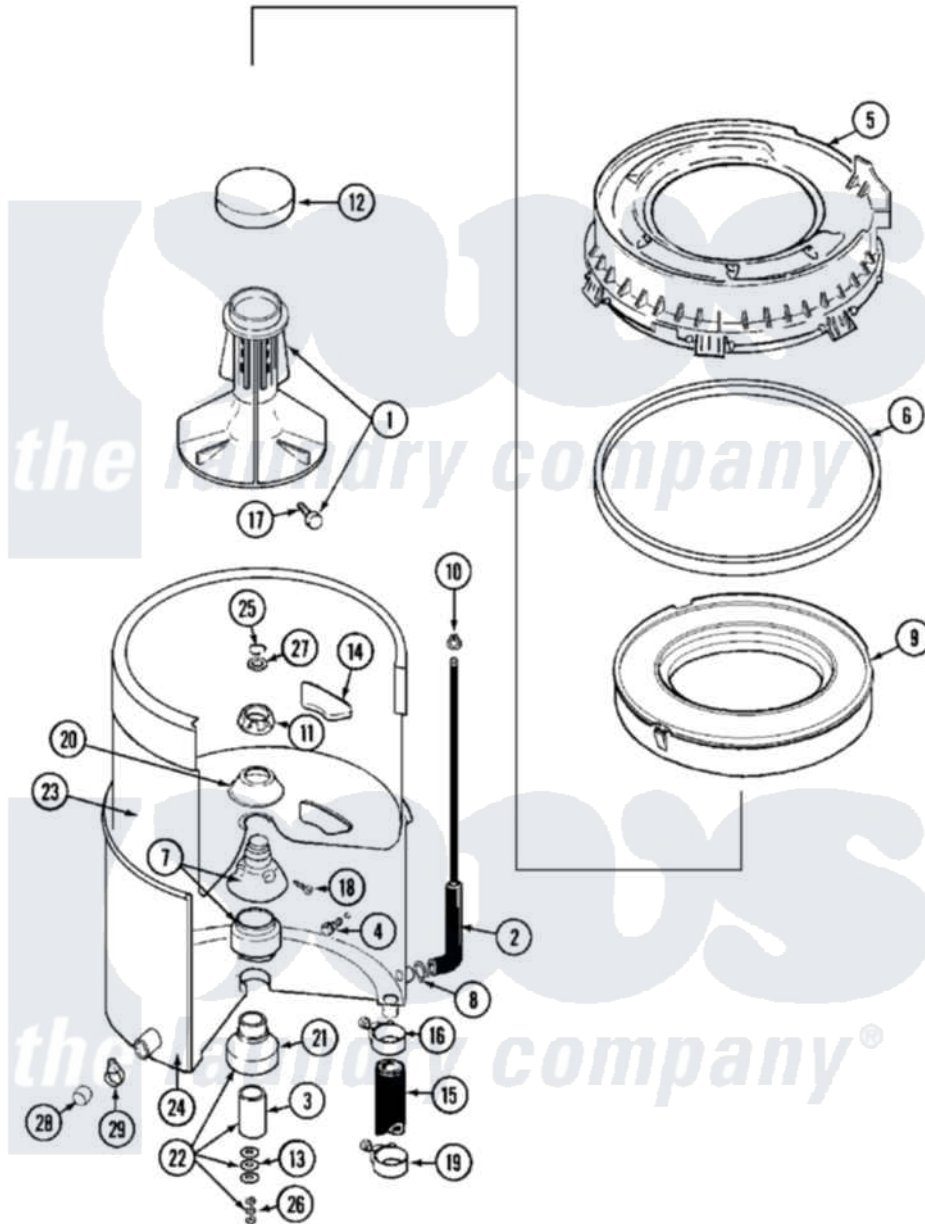

# Maytag MAT13PDBAW 04 - TUB

Maytag [Residential Maytag MAT13PDBAW Washer Parts](#) Parts Diagram 04 - TUB  
 Click on the part number to view part

Item	Original Part Number	Replaced By	Status	Part Description
001	<a href="#">207228</a>			Agitator W/Lock Screw
002	212942	<a href="#">22001619</a>		Tube, Water Level Switch
003	<a href="#">211130</a>			Bearing Liner, Tub Bearing
004	200744	<a href="#">W10175939</a>		Bolt
"	205254	<a href="#">W10175938</a>		Bolt
005	22001606	<a href="#">12001270</a>		Kit, Injector Acc.
006	Y22001201	<a href="#">22001007</a>		Gasket, Cover To Tub
007	22001648	<a href="#">6-2095720</a>		Mounting S
008	<a href="#">211641</a>			Clamp, 1-1/16"
009	<a href="#">22001142</a>			Ring, Balance
010	410296	<a href="#">596669</a>		Clamp, Manifold
011	211047	<a href="#">6-2110472</a>		Nut- Clamp
012	<a href="#">216251</a>			Cap, Agitator
013	<a href="#">211100</a>			Washer, Outer Tub
014	<a href="#">215980</a>			Plug, Filter Hole
015	<a href="#">213045</a>			Hose, Outer Tub Part Not Used

016	22001640	<a href="#">285655</a>	Clamp, Hose
017	206478	Not Available	SCREW & WASHER FOR AGITATOR
018	<a href="#">22001423</a>		Set Screw, Mounting Stem
019	22001640	<a href="#">285655</a>	Clamp, Hose
020	<a href="#">211210</a>		Washer, Clamping Nut
021	200824	<a href="#">6-2040130</a>	Tub Bearin
022	204013	<a href="#">6-2040130</a>	Tub Bearin
023	<a href="#">22001139</a>		Tub, Inner
024	22001114	Not Available	TUB, OUTER (EX. LARGE)
025	<a href="#">Y015667</a>		Retaining Ring
026	<a href="#">Y054867</a>		Washer, Lock
027	<a href="#">Y015666</a>		Washer, Retaining -
028	214739	<a href="#">596669</a>	Clamp, Manifold
029	<a href="#">214725</a>		Cap For Spout-Outer Tub