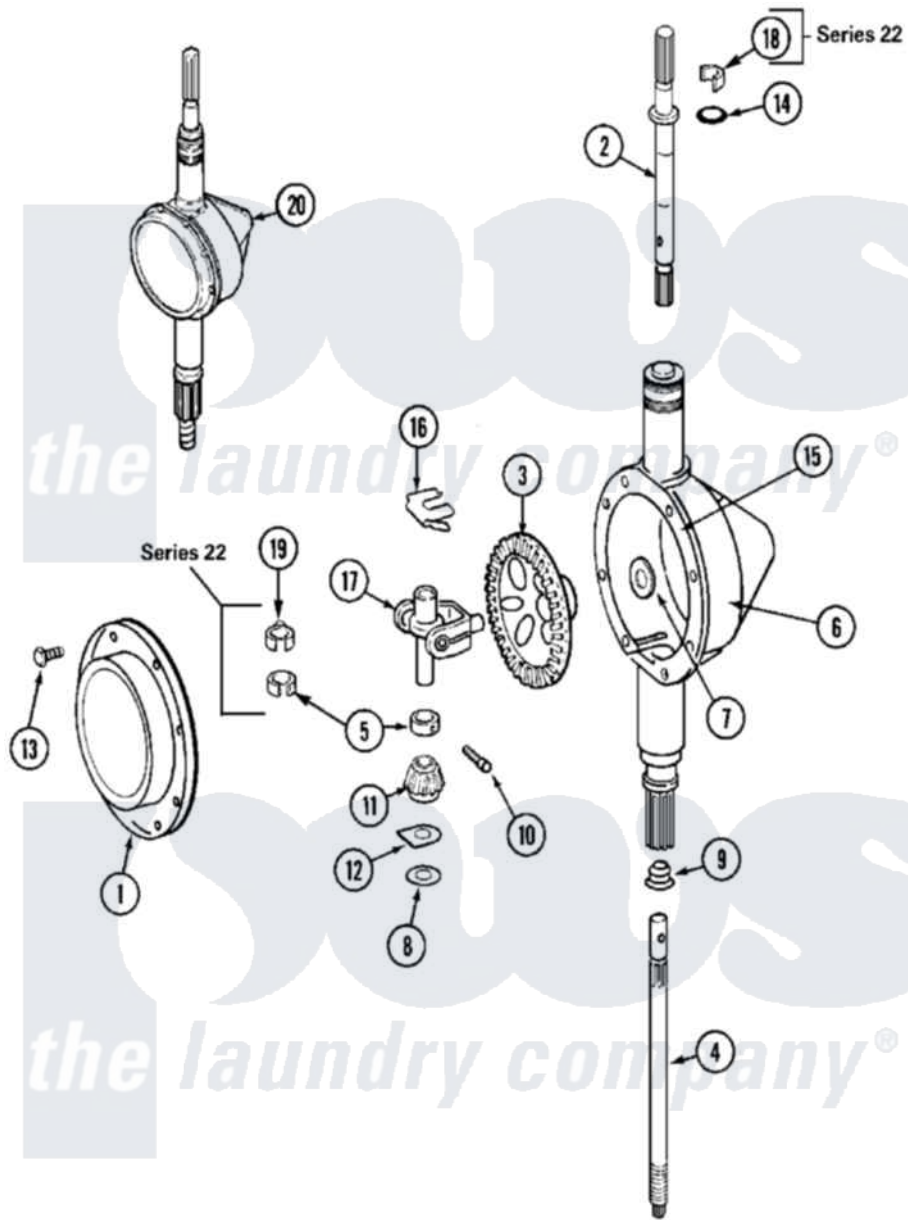

# Maytag MAT13PDBAW 06 - TRANSMISSION

Maytag [Residential Maytag MAT13PDBAW Washer Parts](#) Parts Diagram 06 - TRANSMISSION  
 Click on the part number to view part

Item	Original Part Number	Replaced By	Status	Part Description
001	<a href="#">206628</a>			Cover, Transmission
002	207153	<a href="#">6-2097820</a>		Kit- Shaft
"	22002415	<a href="#">6-2168983</a>		Shaft- Agi
003	206713	<a href="#">6-2067130</a>		Gear- Beve
004	215410	<a href="#">12001450</a>		Ctr Shaft W/Collar Andkeeper- Dp
"	22002342	<a href="#">6-2300050</a>		Shaft- Cen
005	215415		Not Available	COLLAR, LOWER
"	<a href="#">22002353</a>			Collar, Center Shaft
006	206624	<a href="#">6-2097750</a>		Trans Dee
"	22002416	<a href="#">6-2300100</a>		Assembly-
007	<a href="#">215394</a>			Washer, Bevel Gear
008	211483	<a href="#">6-2114830</a>		Washer- SP
009	206602	<a href="#">207843</a>		Lip Seal Repair Kit
010	W10124350		Not Available	NOT REQUIRED PART OR SEE NOTE
"	<a href="#">Y206629</a>			Pin, Collar

011	215401	<a href="#">W10221114</a>		Pinion
012	<a href="#">215395</a>			Plate, Clutch
013	215417		Not Available	SCREW, TRANSMISSION COVER
014	<a href="#">210690</a>			Seal, Rubber
"	<a href="#">22002417</a>			O-Ring AgitatOr Shaft
015	Y058700	<a href="#">675652</a>		Adhesive
016	<a href="#">215581</a>			Spring, Agitator Shaft
"	W10124350		Not Available	NOT REQUIRED PART OR SEE NOTE
017	206685	<a href="#">6-2066850</a>		Yoke
018	<a href="#">22002340</a>			Collar, Agitator Shaft
019	<a href="#">22002341</a>			Collar, Lower Plastic Keeper
020	206707	<a href="#">6-2097750</a>		Trans Dee
"	22002373	<a href="#">6-2097750</a>		Trans Dee