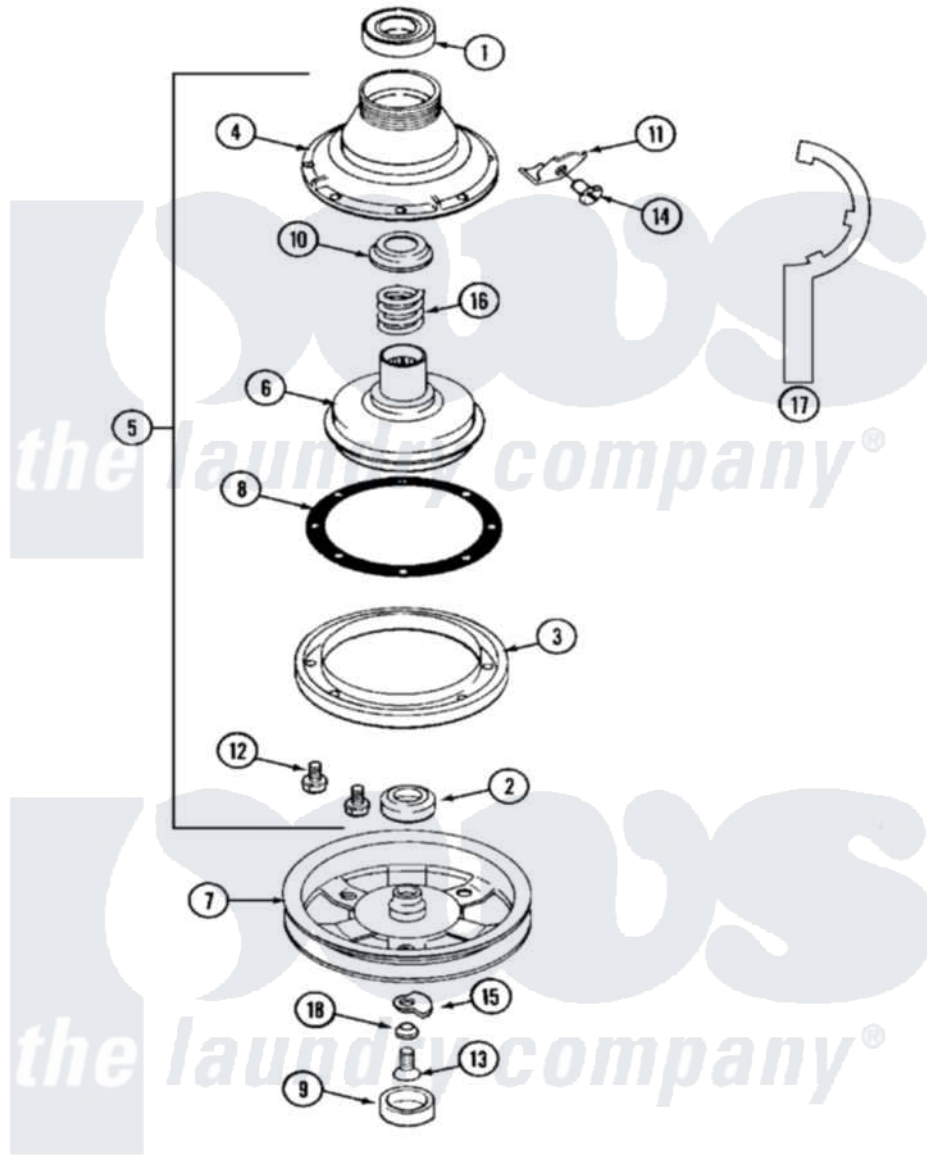

# Maytag MAT13PNAEW 07 - CLUTCH, BRAKE & BELTS

Maytag Residential Maytag MAT13PNAEW Washer Parts Parts Diagram 07 - CLUTCH, BRAKE & BELTS  
 Click on the part number to view part

Item	Original Part Number	Replaced By	Status	Part Description
001	Y200720	<a href="#">22003441</a>		Bearing, Rear
002	<a href="#">200835</a>			Bearing, Brake Rotor
003	211043	<a href="#">6-2011900</a>		Brake Asse
004	211045	<a href="#">6-2011900</a>		Brake Asse
005	201190	<a href="#">6-2011900</a>		Brake Asse
006	201126	<a href="#">6-2011900</a>		Brake Asse
007	<a href="#">22002430</a>			Pulley
"	22002431	<a href="#">6-2301550</a>		Pulley Assembly
008	211042	<a href="#">6-2011900</a>		Brake Asse
009	<a href="#">22002428</a>			Cover, Dust
010	211039	<a href="#">6-2011900</a>		Brake Asse
011	<a href="#">213325</a>			Clip, Retaining
012	211000			SCREW, BRAKE DRUM (HEX HEAD)
013	211375	<a href="#">681582</a>		Screw
014	<a href="#">213326</a>			Bolt, Sems Retaining Clip
015	<a href="#">211089</a>			Lug, Stop Pulley

016

211041

[6-2011900](#)

Brake Asse

017

Y038315

[038315](#)

Tool

018

[22003555](#)

Washer, Stop Lug