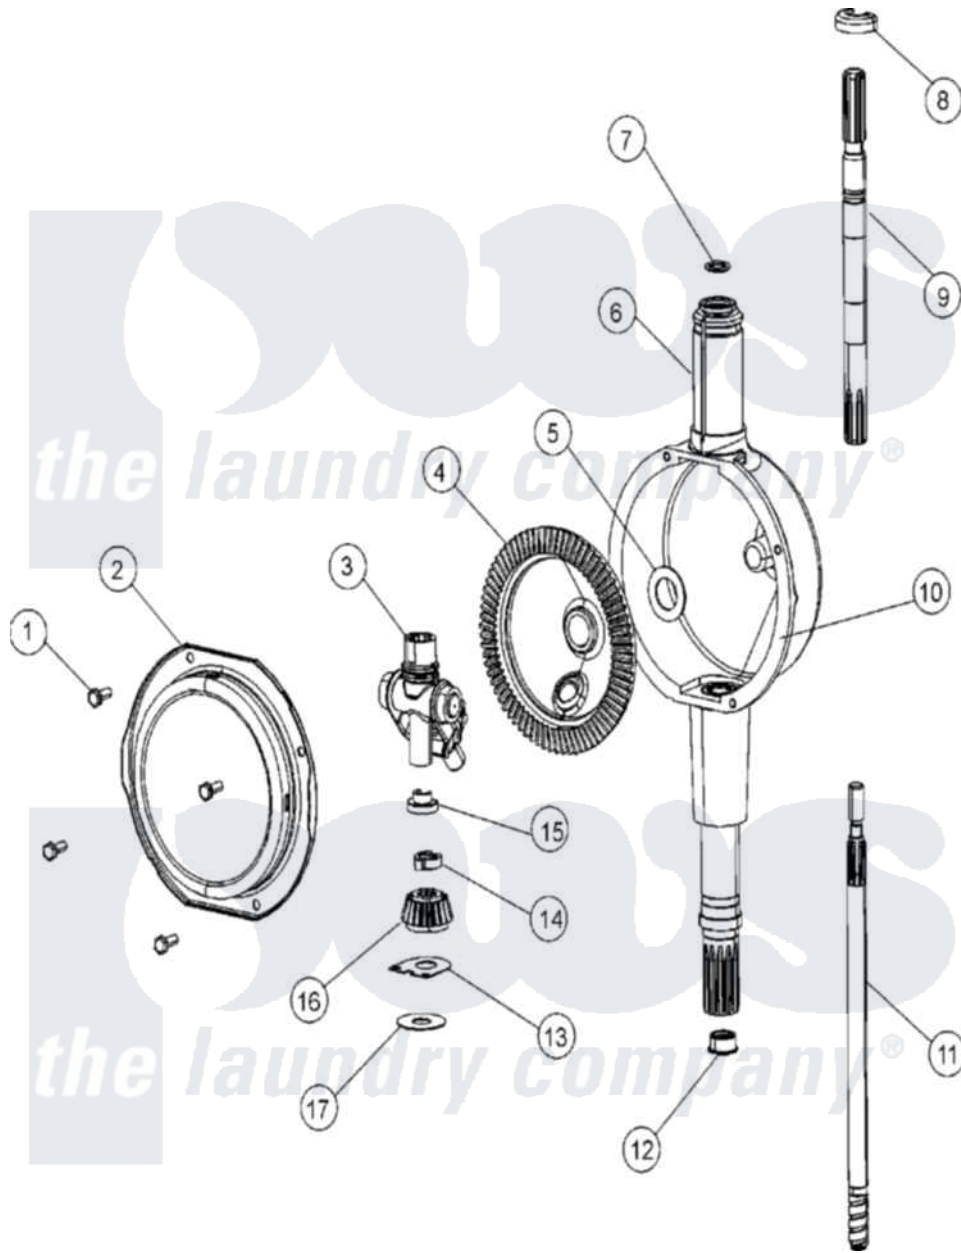

# Maytag MAT13PNDWEW 05 - TRANSMISSION

Maytag [Residential Maytag MAT13PNDWEW Washer Parts](#) Parts Diagram 05 - TRANSMISSION  
 Click on the part number to view part

Item	Original Part Number	Replaced By	Status	Part Description
001	215417		Not Available	SCREW, TRANSMISSION COVER
002	<a href="#">206628</a>			Cover, Transmission
003	206685	<a href="#">6-2066850</a>		Yoke
004	206713	<a href="#">6-2067130</a>		Gear- Beve
005	<a href="#">215394</a>			Washer, Bevel Gear
006	<a href="#">22002537</a>			Housing, Transmission
007	<a href="#">22002417</a>			O-Ring Agitator Shaft
008	<a href="#">22002340</a>			Collar, Agitator Shaft
009	22002415	<a href="#">6-2168983</a>		Shaft- Agi
010	Y058700	<a href="#">675652</a>		Adhesive
011	22002342	<a href="#">6-2300050</a>		Shaft- Cen
012	<a href="#">207843</a>			Lip Seal Repair Kit
013	<a href="#">215395</a>			Plate, Clutch
014	<a href="#">22002353</a>			Collar, Center Shaft
015	<a href="#">22002341</a>			Collar, Lower Plastic Keeper
016	215401	<a href="#">W10221114</a>		Pinion

017

211483

[6-2114830](tel:6-2114830)

Washer- SP

018

22002373

[6-2097750](tel:6-2097750)

Trans Dee