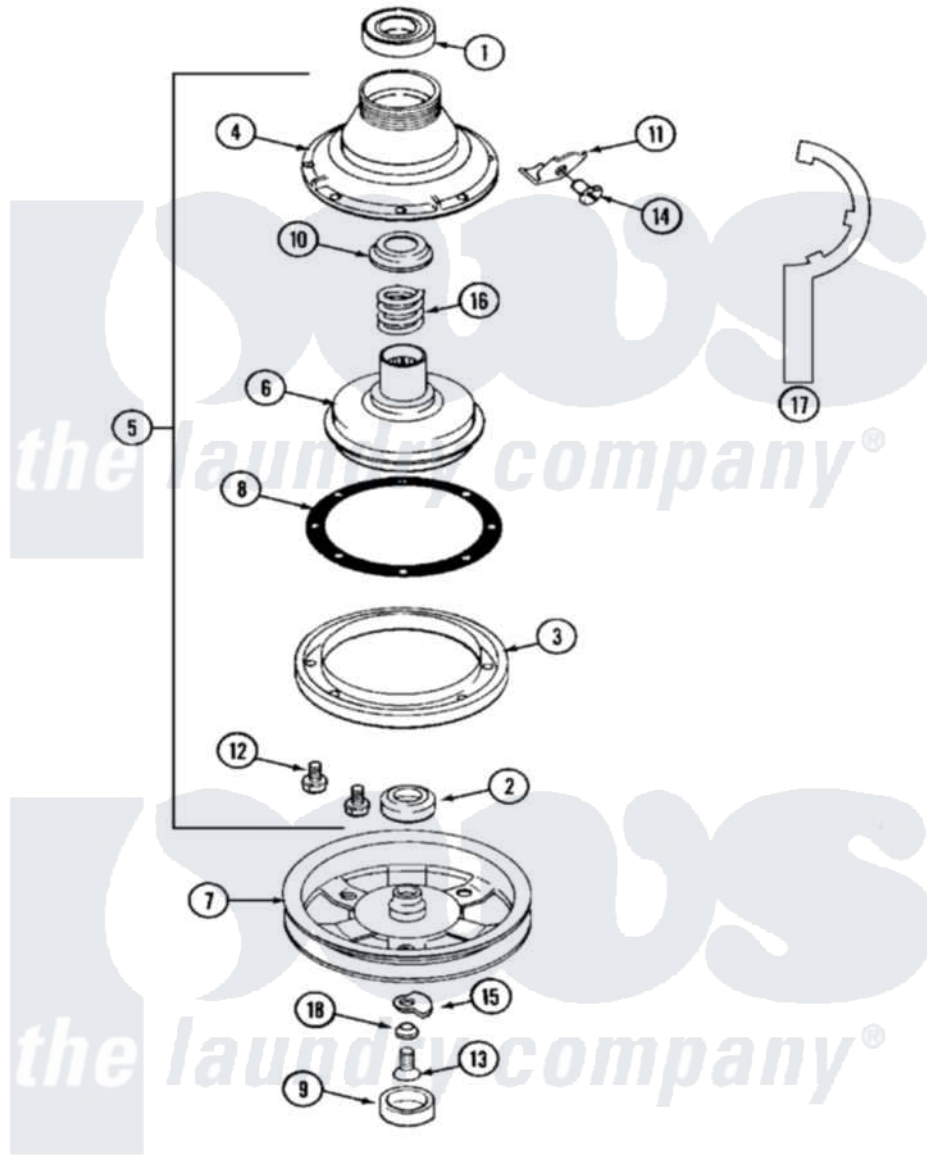

# Maytag MAT13PRBWW 07 - CLUTCH, BRAKE & BELTS

Maytag Residential Maytag MAT13PRBWW Washer Parts Parts Diagram 07 - CLUTCH, BRAKE & BELTS  
 Click on the part number to view part

Item	Original Part Number	Replaced By	Status	Part Description
001	Y200720	<a href="#">22003441</a>		Bearing, Rear
002	<a href="#">200835</a>			Bearing, Brake Rotor
003	211043	<a href="#">6-2011900</a>		Brake Asse
004	211045	<a href="#">6-2011900</a>		Brake Asse
005	201190	<a href="#">6-2011900</a>		Brake Asse
006	201126	<a href="#">6-2011900</a>		Brake Asse
007	<a href="#">22002430</a>			Pulley
"	22002431	<a href="#">6-2301550</a>		Pulley Assembly
008	211042	<a href="#">6-2011900</a>		Brake Asse
009	<a href="#">22002428</a>			Cover, Dust
010	211039	<a href="#">6-2011900</a>		Brake Asse
011	<a href="#">213325</a>			Clip, Retaining
012	211000			SCREW, BRAKE DRUM (HEX HEAD)
013	211375	<a href="#">681582</a>		Screw
014	<a href="#">213326</a>			Bolt, Sems Retaining Clip
015	<a href="#">211089</a>			Lug, Stop Pulley

016

211041

[6-2011900](#)

Brake Asse

017

Y038315

[038315](#)

Tool

018

[22003555](#)

Washer, Stop Lug