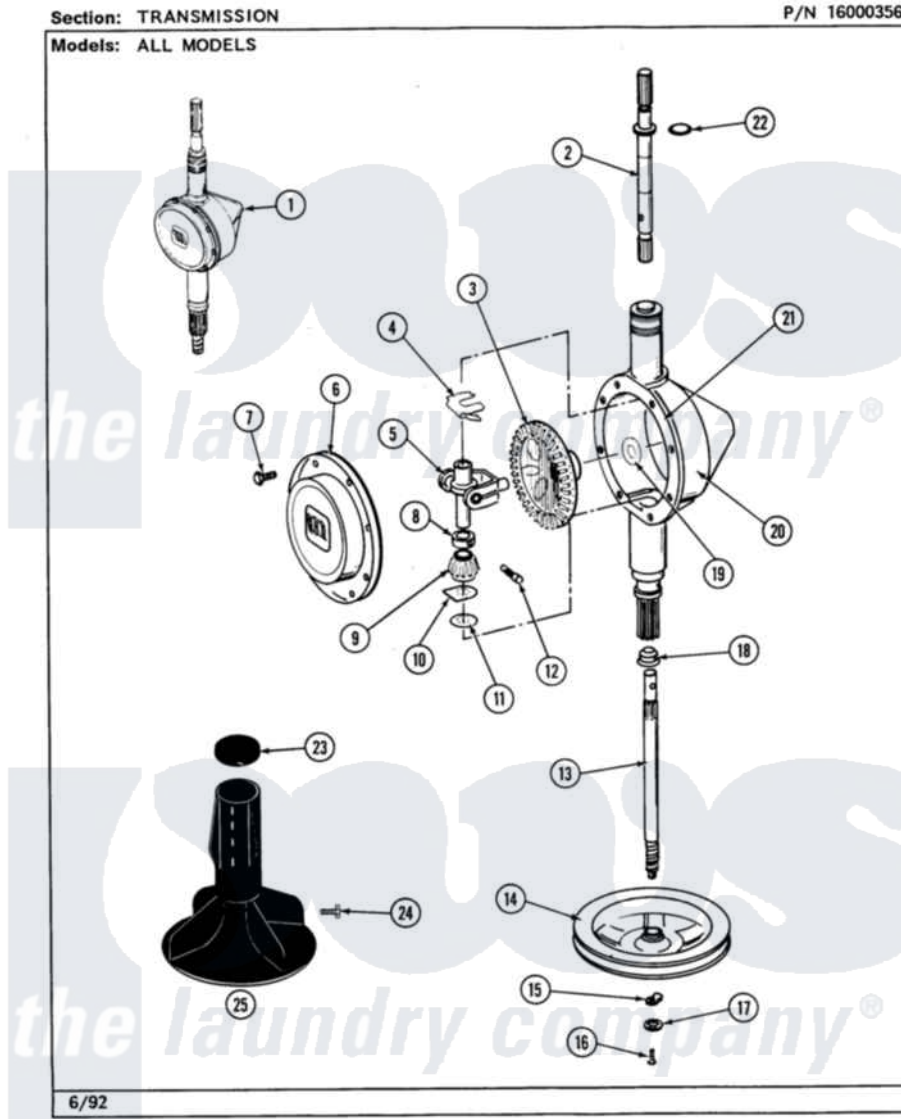

Maytag MAT23PCAAL 06 - TRANSMISSION

14

Maytag [Residential Maytag MAT23PCAAL Washer Parts](#) Parts Diagram 06 - TRANSMISSION
Click on the part number to view part

Item	Original Part Number	Replaced By	Status	Part Description
001	206708	6-2097790		Transmison
002	207153	6-2097820		Kit- Shaft
003	206713	6-2067130		Gear- Beve
004	215581			Spring, Agitator Shaft
005	206685	6-2066850		Yoke
006	206628			Cover, Transmission
007	215417		Not Available	SCREW, TRANSMISSION COVER
008	215415		Not Available	COLLAR, LOWER
009	215401	W10221114		Pinion
010	215395			Plate, Clutch
011	211483	6-2114830		Washer- SP
012	Y206629			Pin, Collar
013	NLA		Not Available	SHAFT, CENTER (LARGE TUB)
014	211059	6-2301530		Pulley
015	211089			Lug, Stop Pulley

016	211375	681582	Screw
017	211090	22003555	Washer, Stop Lug
018	206602	207843	Lip Seal Repair Kit
019	215394		Washer, Bevel Gear
020	206625	6-2097790	Transmison
021	Y058700	675652	Adhesive
022	210690		Seal, Rubber
023	215532		Cap, Agitator
024	206478	Not Available	SCREW & WASHER FOR AGITATOR
025	207119	207228	Agitator W/Lock Screw