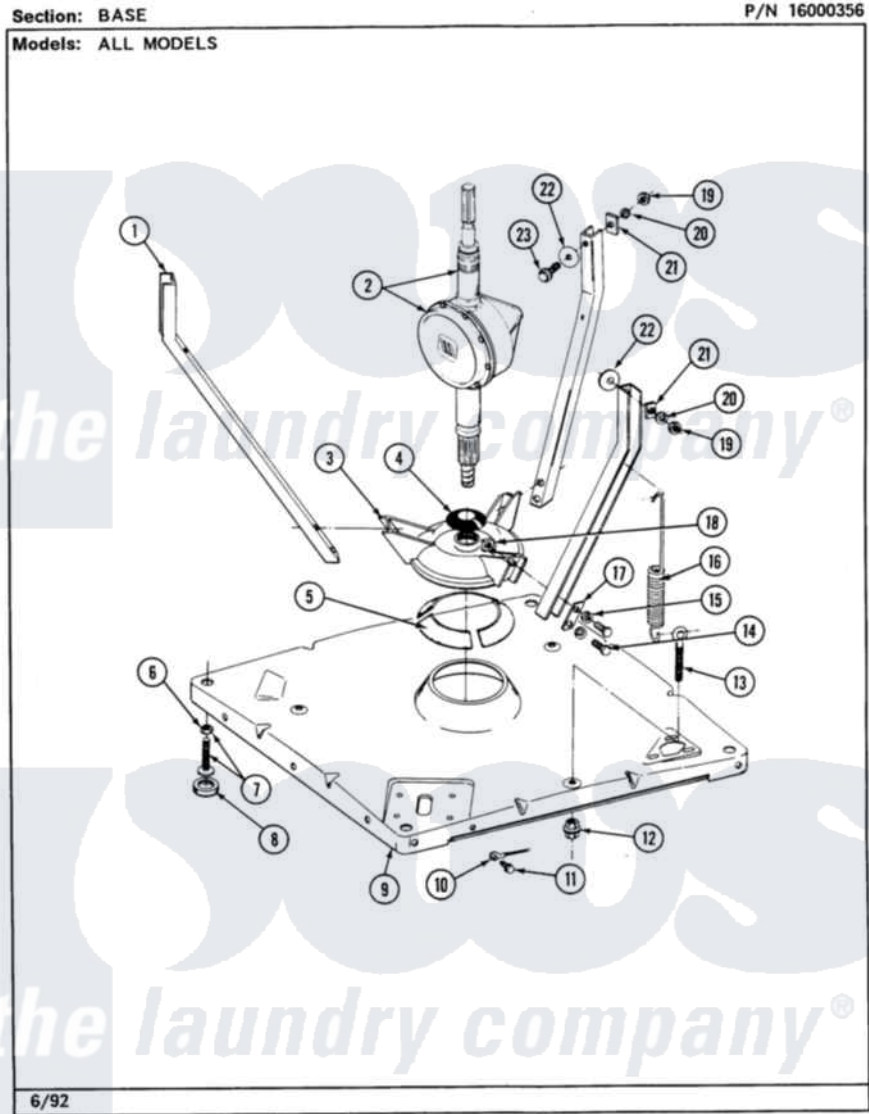

# Maytag MAT23PCAAL 07 - BASE

16

Maytag [Residential Maytag MAT23PCAAL Washer Parts](#) Parts Diagram 07 - BASE  
Click on the part number to view part

Item	Original Part Number	Replaced By	Status	Part Description
001	213100		Not Available	PART NOT USED
002	206708	<a href="#">6-2097790</a>		Transmison
003	<a href="#">203725</a>			Damper W/Bolt And Clip
004	211028	<a href="#">22001586</a>		Deflector, Water
005	<a href="#">203956</a>			Damper Pad Kit
006	<a href="#">210385</a>			Lock Nut For Adjustable Leg
007	Y302699	<a href="#">22003428</a>		Leg, Adjustable
008	<a href="#">210684</a>			Foot, Adjustable Leg
009	<a href="#">203274</a>			Base With Damper Pads
010	<a href="#">204807</a>			Ground Wire, Supp. Plte To Top Cover
011	210186	<a href="#">3370225</a>		Screw
012	<a href="#">211949</a>			Nut, Adjustment Eyebolt
013	213120	<a href="#">216416</a>		Bolt, Eye/Centering Spring
014	<a href="#">Y015627</a>			Screw- Hex
015	911852	<a href="#">486009</a>		Lockwasher
016	<a href="#">213054</a>			Centering Spring - 3 Used

017	<a href="#">213073</a>		Washer, Double Brace
018	<a href="#">Y052785</a>		Nut, Brace To Damper
019	<a href="#">Y052734</a>		Nut, Carrage Bolts And Bracket
020	<a href="#">Y054867</a>		Washer, Lock
021	212979	Not Available	WASHER, TUB BRACE
022	<a href="#">211100</a>		Washer, Outer Tub
023	200744	<a href="#">W10175939</a>	Bolt
"	205254	<a href="#">W10175938</a>	Bolt