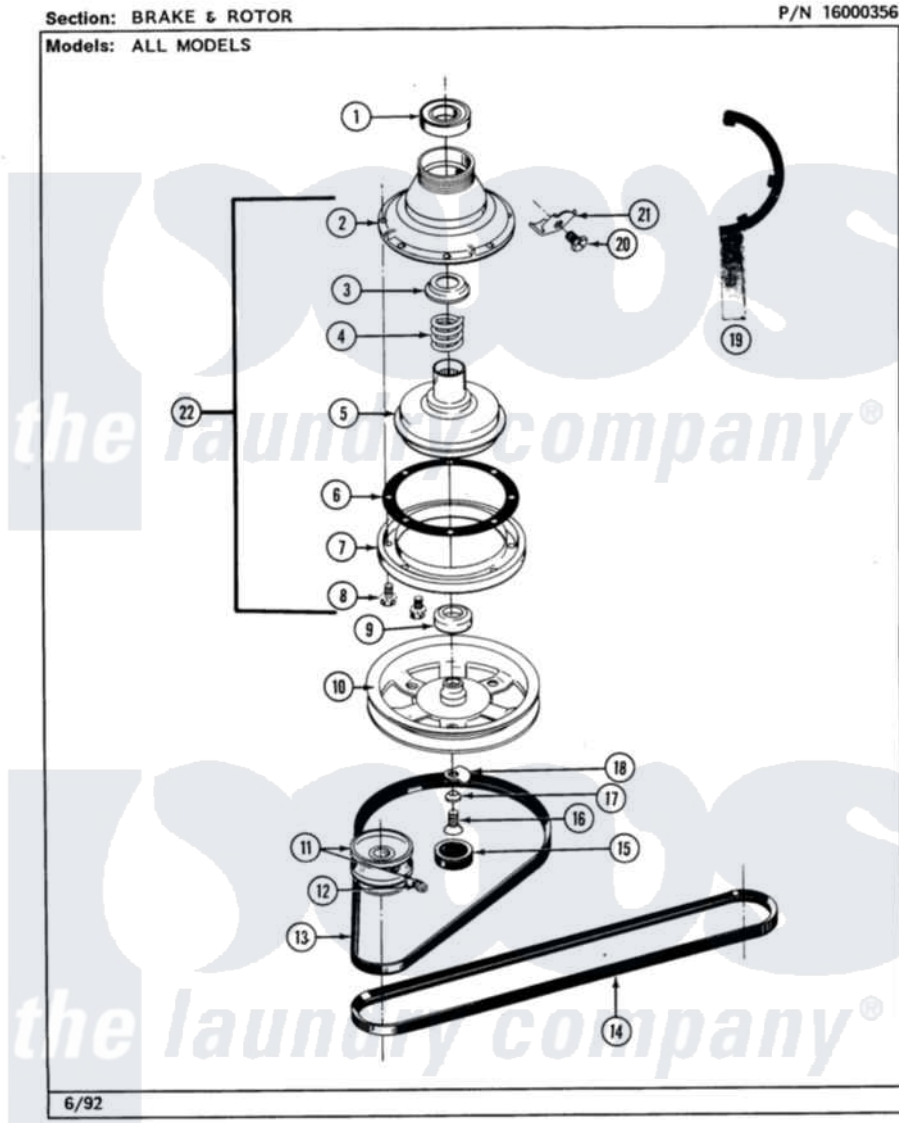

# Maytag MAT23PCAAL 08 - BRAKE & ROTOR

18

Maytag Residential Maytag MAT23PCAAL Washer Parts Parts Diagram 08 - BRAKE & ROTOR  
Click on the part number to view part

Item	Original Part Number	Replaced By	Status	Part Description
001	Y200720	<a href="#">22003441</a>		Bearing, Rear
002	211045	<a href="#">6-2011900</a>		Brake Asse
003	211039	<a href="#">6-2011900</a>		Brake Asse
004	211041	<a href="#">6-2011900</a>		Brake Asse
005	201126	<a href="#">6-2011900</a>		Brake Asse
006	211042	<a href="#">6-2011900</a>		Brake Asse
007	211043	<a href="#">6-2011900</a>		Brake Asse
008	211000			SCREW, BRAKE DRUM (HEX HEAD)
009	<a href="#">200835</a>			Bearing, Brake Rotor
010	211059	<a href="#">6-2301530</a>		Pulley
011	200816	<a href="#">6-2008160</a>		Pulley- MO
012	<a href="#">Y053241</a>			Set Screw, Motor Pulley
013	<a href="#">211125</a>			V Belt, Drive Pulley
014	<a href="#">211124</a>			Part Not Used
015	NLA		Not Available	CAP, OIL RETAINER
016	211375	<a href="#">681582</a>		Screw

017	211090	<a href="#">22003555</a>	Washer, Stop Lug
018	<a href="#">211089</a>		Lug, Stop Pulley
019	Y038315	<a href="#">038315</a>	Tool
020	<a href="#">213326</a>		Bolt, Sems Retaining Clip
021	<a href="#">213325</a>		Clip, Retaining
022	201190	<a href="#">6-2011900</a>	Brake Asse