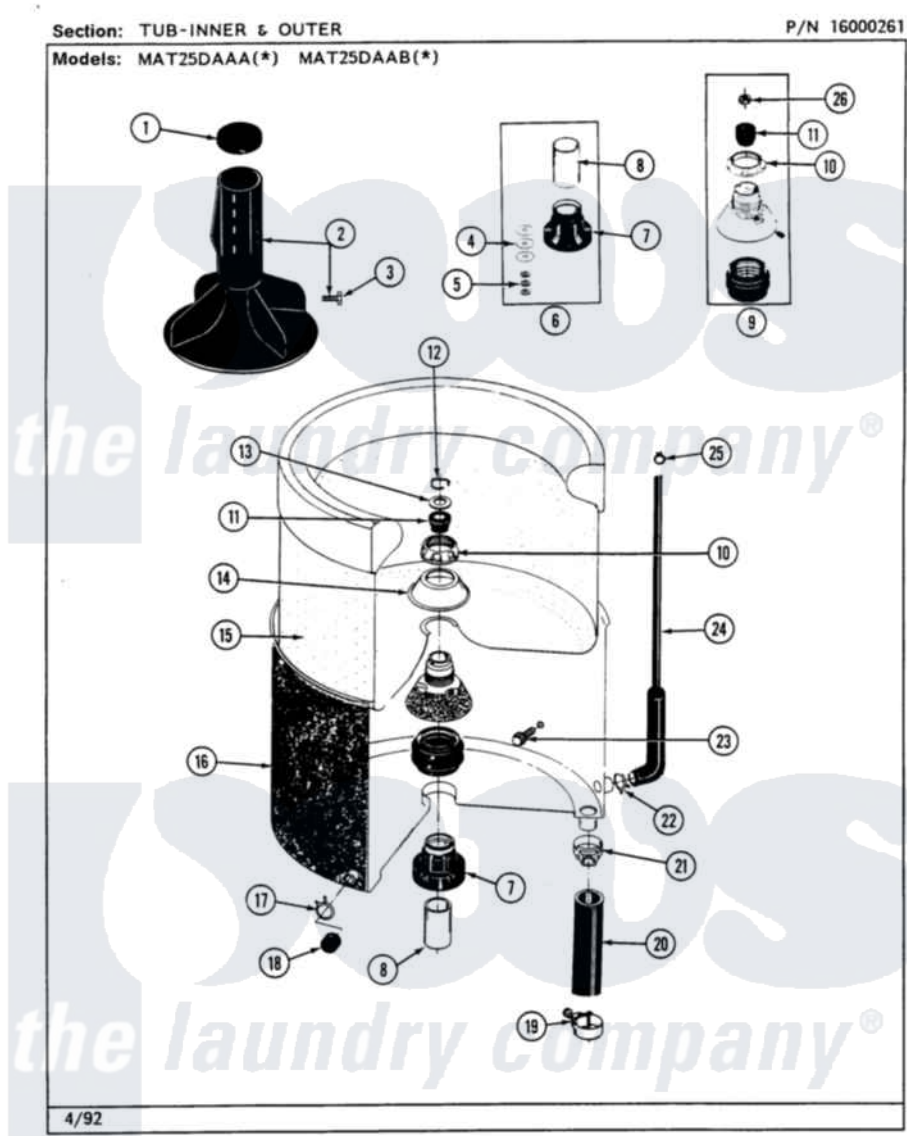

# Maytag MAT23PCABG 06 - TUB

12

Maytag Residential Maytag MAT23PCABG Washer Parts Parts Diagram 06 - TUB  
 Click on the part number to view part

Item	Original Part Number	Replaced By	Status	Part Description
001	<a href="#">215532</a>			Cap, Agitator
002	207119	<a href="#">207228</a>		Agitator W/Lock Screw
"	<a href="#">208543</a>			Agitator
003	206478		Not Available	SCREW & WASHER FOR AGITATOR
004	<a href="#">211100</a>			Washer, Outer Tub
005	<a href="#">Y054867</a>			Washer, Lock
006	204013	<a href="#">6-2040130</a>		Tub Bearin
007	200824	<a href="#">6-2040130</a>		Tub Bearin
008	<a href="#">211130</a>			Bearing Liner, Tub Bearing
009	204012	<a href="#">6-2095720</a>		Mounting S
010	211047	<a href="#">6-2110472</a>		Nut- Clamp
011	Y0A4298	<a href="#">6-0A57420</a>		Seal- Agitator
012	<a href="#">Y015667</a>			Retaining Ring
013	<a href="#">Y015666</a>			Washer, Retaining -
014	<a href="#">211210</a>			Washer, Clamping Nut
015	NLA		Not Available	TUB, INNER W/ PLUGS

016	205486	Not Available	PART NOT USED
017	214739	<a href="#">596669</a>	Clamp, Manifold
018	<a href="#">214725</a>		Cap For Spout-Outer Tub
019	202574	<a href="#">3367052</a>	Clamp, Hose
020	<a href="#">Y212989</a>		Hose, Outer Tub To Pump
021	200900	<a href="#">616099</a>	Clamp
022	<a href="#">211641</a>		Clamp, 1-1/16"
023	200744	<a href="#">W10175939</a>	Bolt
"	205254	<a href="#">W10175938</a>	Bolt
024	212942	<a href="#">22001619</a>	Tube, Water Level Switch
025	410296	<a href="#">596669</a>	Clamp, Manifold
026	<a href="#">215980</a>		Plug, Filter Hole