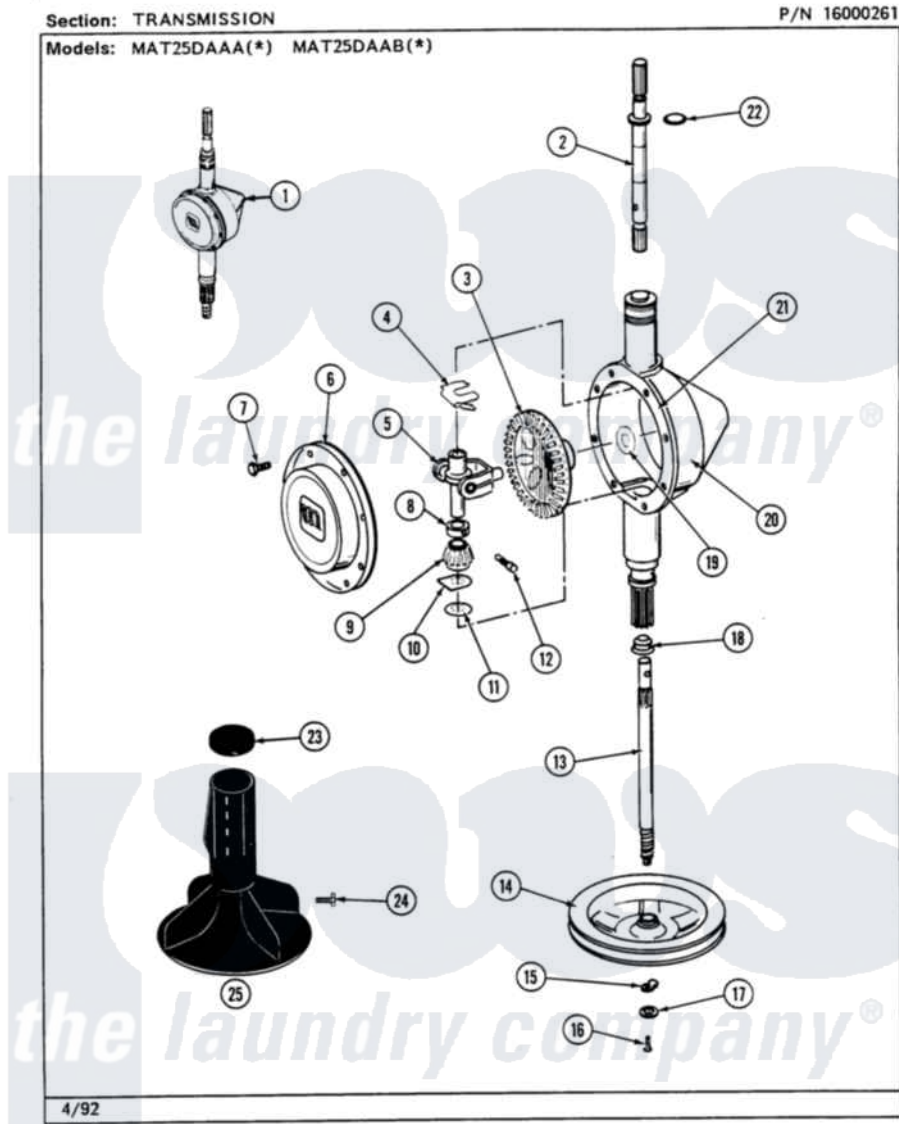

Maytag MAT23PCABG 07 - TRANSMISSION

14

Maytag [Residential Maytag MAT23PCABG Washer Parts](#) Parts Diagram 07 - TRANSMISSION
 Click on the part number to view part

Item	Original Part Number	Replaced By	Status	Part Description
001	206708	6-2097790		Transmison
002	207153	6-2097820		Kit- Shaft
003	206713	6-2067130		Gear- Beve
004	215581			Spring, Agitator Shaft
005	206685	6-2066850		Yoke
006	206628			Cover, Transmission
007	215417		Not Available	SCREW, TRANSMISSION COVER
008	215415		Not Available	COLLAR, LOWER
009	215401	W10221114		Pinion
010	215395			Plate, Clutch
011	211483	6-2114830		Washer- SP
012	Y206629			Pin, Collar
013	215410	12001450		Ctr Shaft W/Collar Andkeeper- Dp
014	211059	6-2301530		Pulley
015	211089			Lug, Stop Pulley

016	211375	681582	Screw
017	211090	22003555	Washer, Stop Lug
018	206602	207843	Lip Seal Repair Kit
019	215394		Washer, Bevel Gear
020	206625	6-2097790	Transmison
021	Y058700	675652	Adhesive
022	210690		Seal, Rubber
023	215532		Cap, Agitator
024	206478	Not Available	SCREW & WASHER FOR AGITATOR
025	207119	207228	Agitator W/Lock Screw