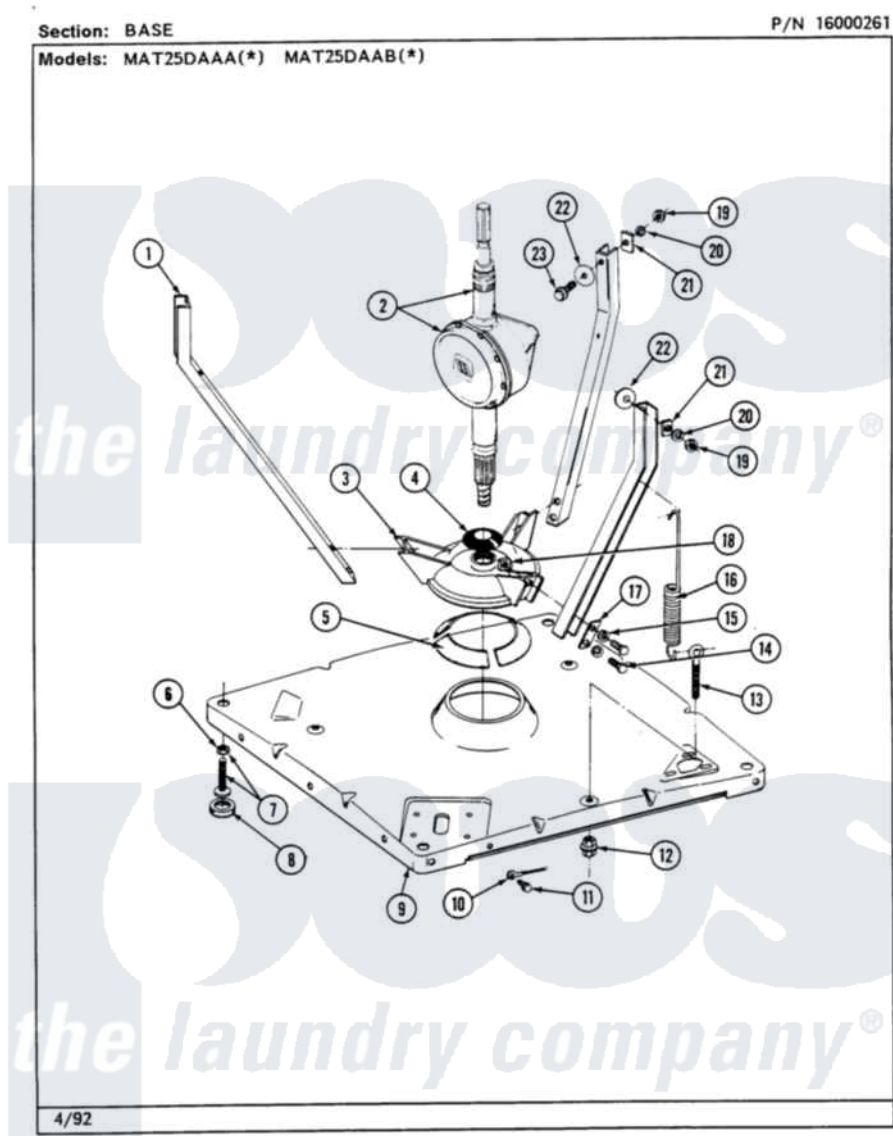

# Maytag MAT23PCABG 08 - BASE

16

Maytag [Residential Maytag MAT23PCABG Washer Parts](#) Parts Diagram 08 - BASE  
 Click on the part number to view part

Item	Original Part Number	Replaced By	Status	Part Description
001	213100		Not Available	PART NOT USED
002	206707	<a href="#">6-2097750</a>		Trans Dee
003	<a href="#">203725</a>			Damper W/Bolt And Clip
004	211028	<a href="#">22001586</a>		Deflector, Water
005	<a href="#">203956</a>			Damper Pad Kit
006	<a href="#">210385</a>			Lock Nut For Adjustable Leg
007	Y302699	<a href="#">22003428</a>		Leg, Adjustable
008	<a href="#">210684</a>			Foot, Adjustable Leg
009	<a href="#">203274</a>			Base With Damper Pads
010	<a href="#">204807</a>			Ground Wire, Supp. Plte To Top Cover
011	210186	<a href="#">3370225</a>		Screw
012	<a href="#">211949</a>			Nut, Adjustment Eyebolt
013	213120	<a href="#">216416</a>		Bolt, Eye/Centering Spring
014	<a href="#">Y015627</a>			Screw- Hex
015	911852	<a href="#">486009</a>		Lockwasher
016	<a href="#">213054</a>			Centering Spring - 3 Used

017	<a href="#">213073</a>		Washer, Double Brace
018	<a href="#">Y052785</a>		Nut, Brace To Damper
019	<a href="#">Y052734</a>		Nut, Carrage Bolts And Bracket
020	<a href="#">Y054867</a>		Washer, Lock
021	212979	Not Available	WASHER, TUB BRACE
022	<a href="#">211100</a>		Washer, Outer Tub
023	200744	<a href="#">W10175939</a>	Bolt
"	205254	<a href="#">W10175938</a>	Bolt