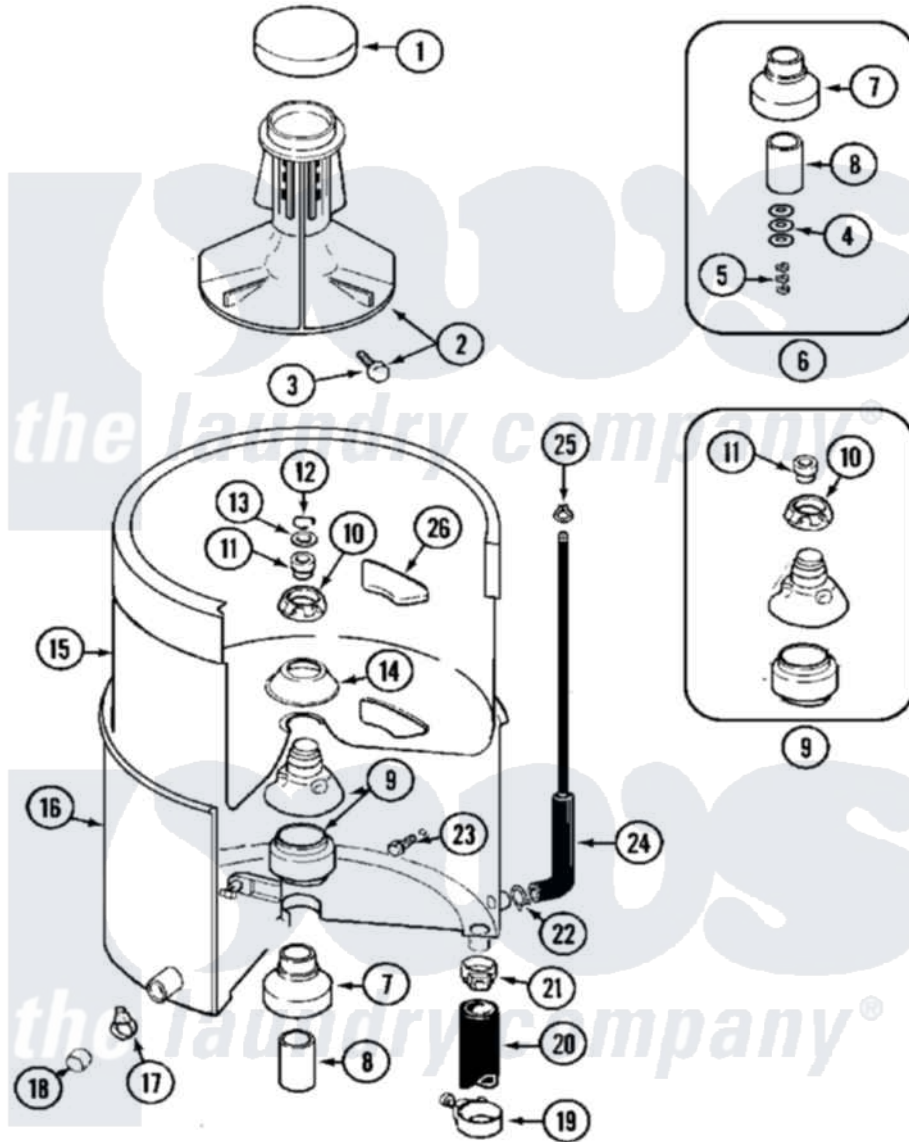

# Maytag MAT25CSAGG 07 - TUB

Maytag Residential Maytag MAT25CSAGG Washer Parts Parts Diagram 07 - TUB  
 Click on the part number to view part

Item	Original Part Number	Replaced By	Status	Part Description
001	<a href="#">213081</a>			Cap, Dispenser
"	<a href="#">215532</a>			Cap, Agitator
002	207119	<a href="#">207228</a>		Agitator W/Lock Screw
"	<a href="#">208543</a>			Agitator
003	206478		Not Available	SCREW & WASHER FOR AGITATOR
004	<a href="#">211100</a>			Washer, Outer Tub
005	<a href="#">Y054867</a>			Washer, Lock
006	204013	<a href="#">6-2040130</a>		Tub Bearin
007	200824	<a href="#">6-2040130</a>		Tub Bearin
008	<a href="#">211130</a>			Bearing Liner, Tub Bearing
009	204012	<a href="#">6-2095720</a>		Mounting S
010	211047	<a href="#">6-2110472</a>		Nut- Clamp
011	Y0A4298	<a href="#">6-0A57420</a>		Seal- Agitator
012	<a href="#">Y015667</a>			Retaining Ring
013	<a href="#">Y015666</a>			Washer, Retaining -
014	<a href="#">211210</a>			Washer, Clamping Nut

015	207831		Not Available	TUB, INNER (W/PLUG)
016	205486		Not Available	PART NOT USED
017	214739	<a href="#">596669</a>		Clamp, Manifold
018	<a href="#">214725</a>			Cap For Spout-Outer Tub
019	202574	<a href="#">3367052</a>		Clamp, Hose
020	<a href="#">213045</a>			Hose, Outer Tub Part Not Used
021	200900	<a href="#">616099</a>		Clamp
022	<a href="#">211641</a>			Clamp, 1-1/16"
023	200744	<a href="#">W10175939</a>		Bolt
"	205254	<a href="#">W10175938</a>		Bolt
024	212942	<a href="#">22001619</a>		Tube, Water Level Switch
025	410296	<a href="#">596669</a>		Clamp, Manifold
026	<a href="#">215980</a>			Plug, Filter Hole