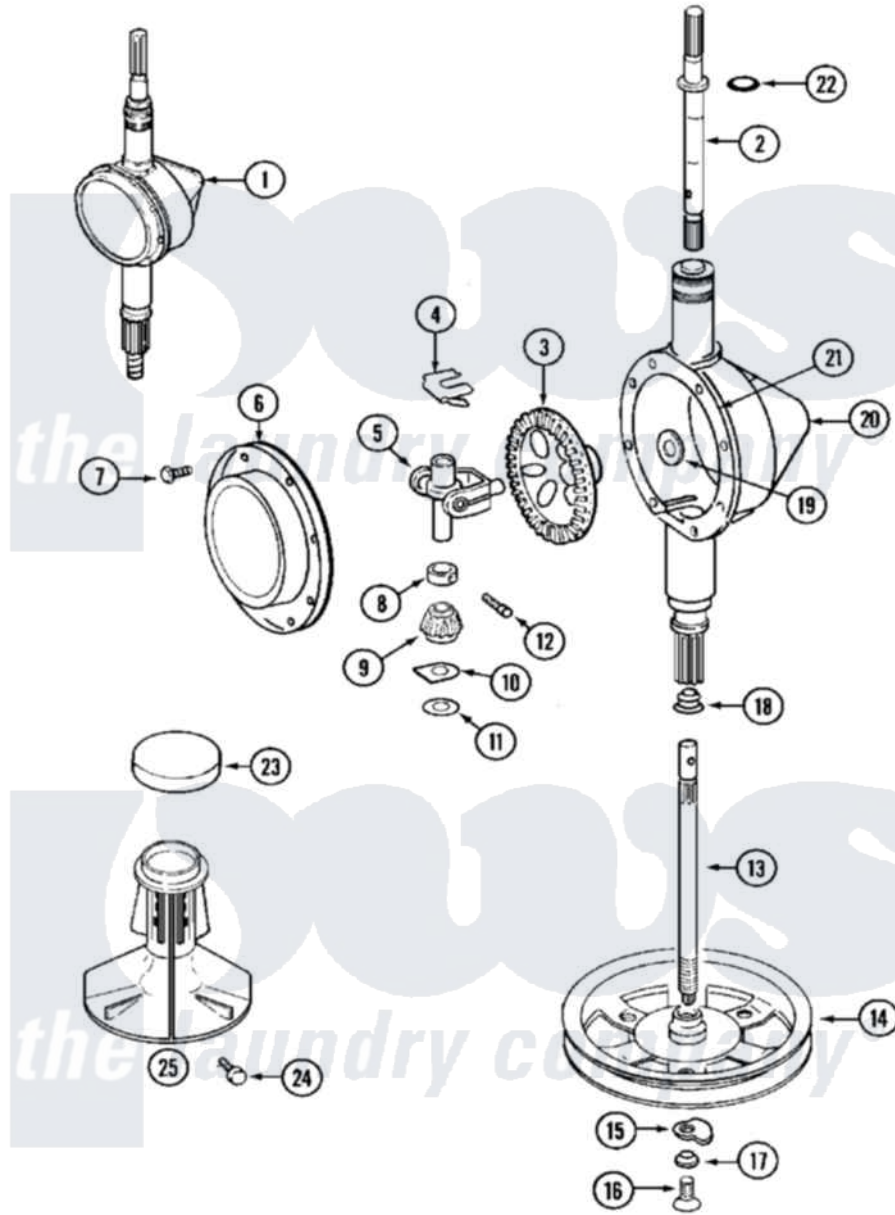

Maytag MAT25CSAGL 08 - TRANSMISSION

Maytag [Residential Maytag MAT25CSAGL Washer Parts](#) Parts Diagram 08 - TRANSMISSION
 Click on the part number to view part

Item	Original Part Number	Replaced By	Status	Part Description
001	206708	6-2097790		Transmison
002	207153	6-2097820		Kit- Shaft
003	206713	6-2067130		Gear- Beve
004	215581			Spring, Agitator Shaft
005	206685	6-2066850		Yoke
006	206628			Cover, Transmission
007	215417		Not Available	SCREW, TRANSMISSION COVER
008	215415		Not Available	COLLAR, LOWER
009	215401	W10221114		Pinion
010	215395			Plate, Clutch
011	211483	6-2114830		Washer- SP
012	Y206629			Pin, Collar
013	NLA		Not Available	SHAFT, CENTER
014	211059	6-2301530		Pulley
015	211089			Lug, Stop Pulley
016	211375	681582		Screw

017	211090	22003555	Washer, Stop Lug
018	206602	207843	Lip Seal Repair Kit
019	215394		Washer, Bevel Gear
020	206625	6-2097790	Transmison
021	Y058700	675652	Adhesive
022	210690		Seal, Rubber
023	213081		Cap, Dispenser
"	215532		Cap, Agitator
024	206478	Not Available	SCREW & WASHER FOR AGITATOR
025	207119	207228	Agitator W/Lock Screw