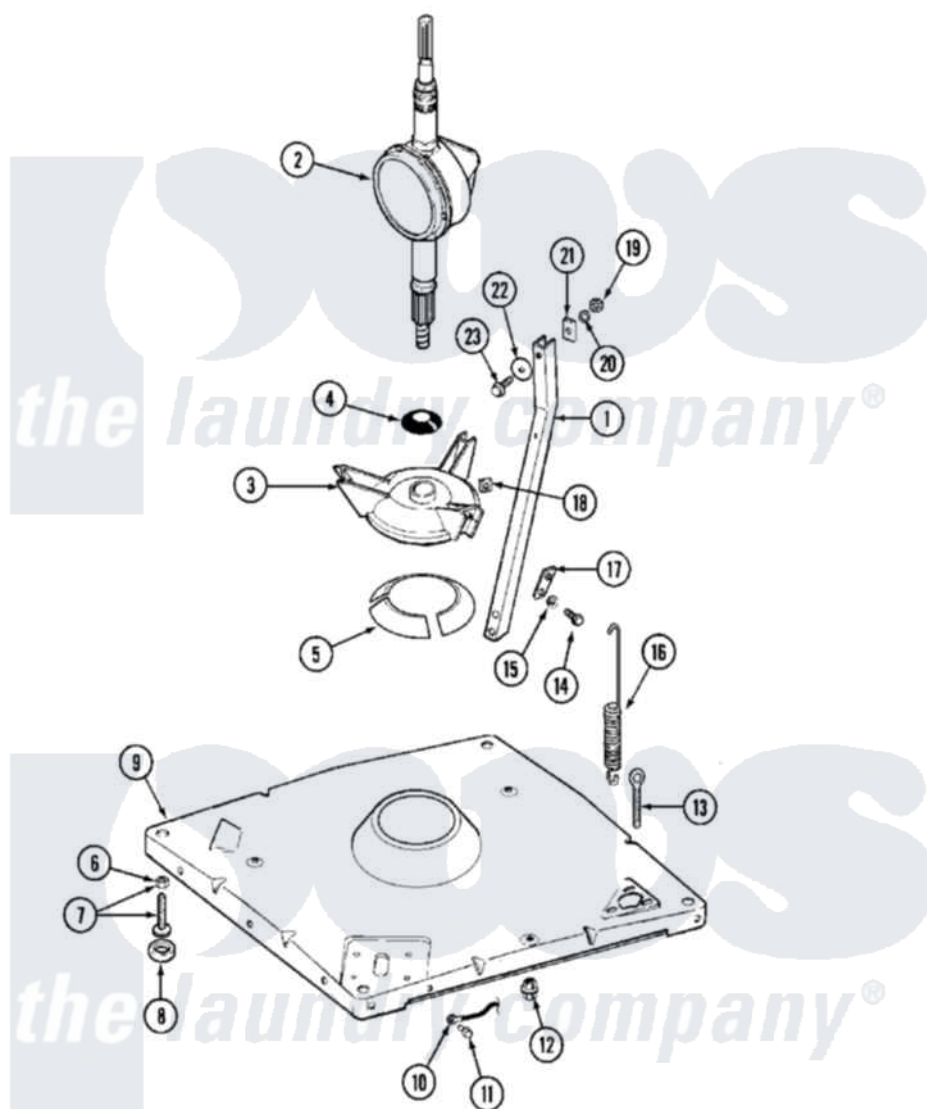

# Maytag MAT25CSAGL 09 - BASE

Maytag [Residential Maytag MAT25CSAGL Washer Parts](#) Parts Diagram 09 - BASE  
 Click on the part number to view part

Item	Original Part Number	Replaced By	Status	Part Description
001	213100		Not Available	PART NOT USED
002	206708	<a href="#">6-2097790</a>		Transmison
003	<a href="#">203725</a>			Damper W/Bolt And Clip
004	211028	<a href="#">22001586</a>		Deflector, Water
005	<a href="#">203956</a>			Damper Pad Kit
006	<a href="#">210385</a>			Lock Nut For Adjustable Leg
007	Y302699	<a href="#">22003428</a>		Leg, Adjustable
008	<a href="#">210684</a>			Foot, Adjustable Leg
009	<a href="#">203274</a>			Base With Damper Pads
010	<a href="#">204807</a>			Ground Wire, Supp. Plte To Top Cover
011	210186	<a href="#">3370225</a>		Screw
012	<a href="#">211949</a>			Nut, Adjustment Eyebolt
013	213120	<a href="#">216416</a>		Bolt, Eye/Centering Spring
014	<a href="#">Y015627</a>			Screw- Hex
015	911852	<a href="#">486009</a>		Lockwasher
016	<a href="#">213054</a>			Centering Spring - 3 Used

017	<a href="#">213073</a>		Washer, Double Brace
018	<a href="#">Y052785</a>		Nut, Brace To Damper
019	<a href="#">Y052734</a>		Nut, Carrage Bolts And Bracket
020	<a href="#">Y054867</a>		Washer, Lock
021	212979	Not Available	WASHER, TUB BRACE
022	<a href="#">211100</a>		Washer, Outer Tub
023	200744	<a href="#">W10175939</a>	Bolt
"	205254	<a href="#">W10175938</a>	Bolt
024	<a href="#">200803</a>		Green Wire, Motor To Capacitor
"	<a href="#">201101</a>		Capacitor
"	<a href="#">211149</a>		Clip, Capacitor