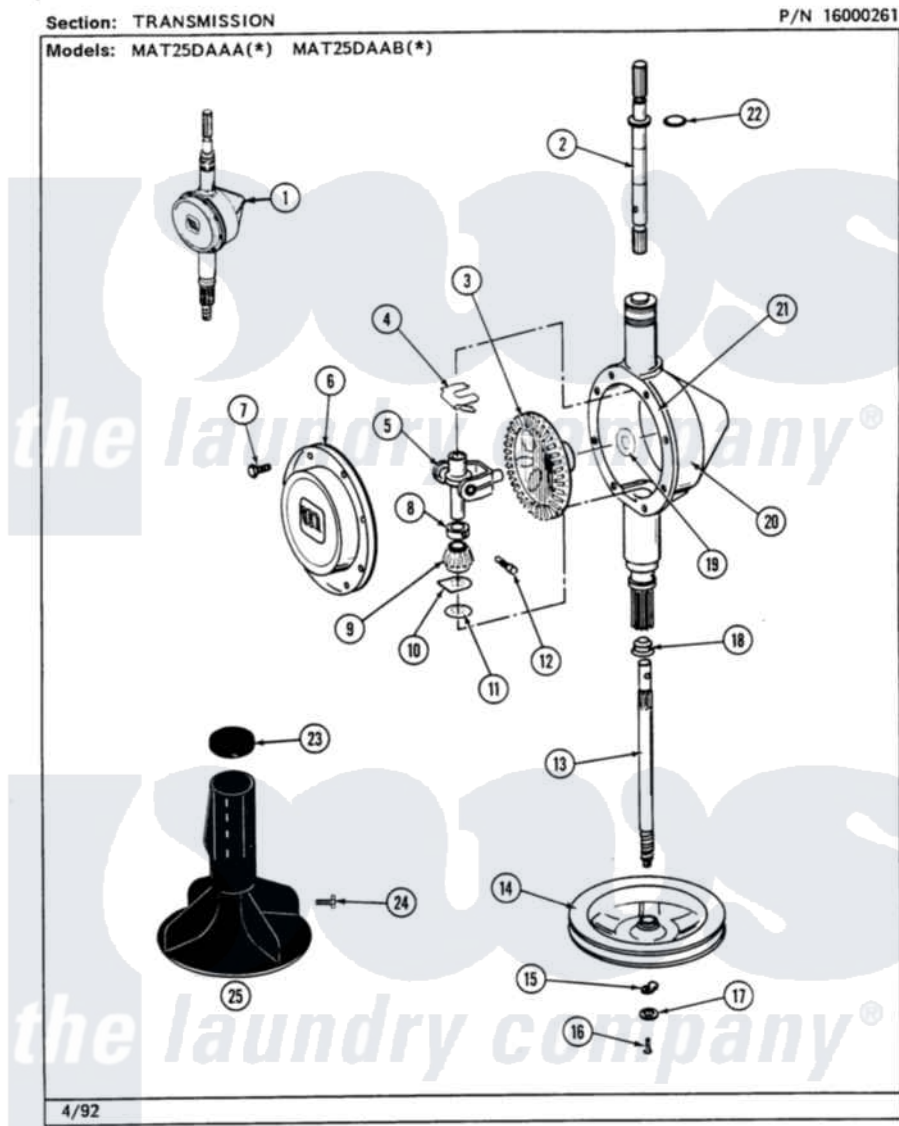

Maytag MAT25DAABW 07 - TRANSMISSION

14

Maytag [Residential Maytag MAT25DAABW Washer Parts](#) Parts Diagram 07 - TRANSMISSION
 Click on the part number to view part

Item	Original Part Number	Replaced By	Status	Part Description
001	206708	6-2097790		Transmison
002	207153	6-2097820		Kit- Shaft
003	206713	6-2067130		Gear- Beve
004	215581			Spring, Agitator Shaft
005	206685	6-2066850		Yoke
006	206628			Cover, Transmission
007	215417		Not Available	SCREW, TRANSMISSION COVER
008	215415		Not Available	COLLAR, LOWER
009	215401	W10221114		Pinion
010	215395			Plate, Clutch
011	211483	6-2114830		Washer- SP
012	Y206629			Pin, Collar
013	NLA		Not Available	SHAFT, CENTER
014	211059	6-2301530		Pulley
015	211089			Lug, Stop Pulley
016	211375	681582		Screw

017	211090	22003555	Washer, Stop Lug
018	206602	207843	Lip Seal Repair Kit
019	215394		Washer, Bevel Gear
020	206625	6-2097790	Transmison
021	Y058700	675652	Adhesive
022	210690		Seal, Rubber
023	215532		Cap, Agitator
024	206478	Not Available	SCREW & WASHER FOR AGITATOR
025	207119	207228	Agitator W/Lock Screw