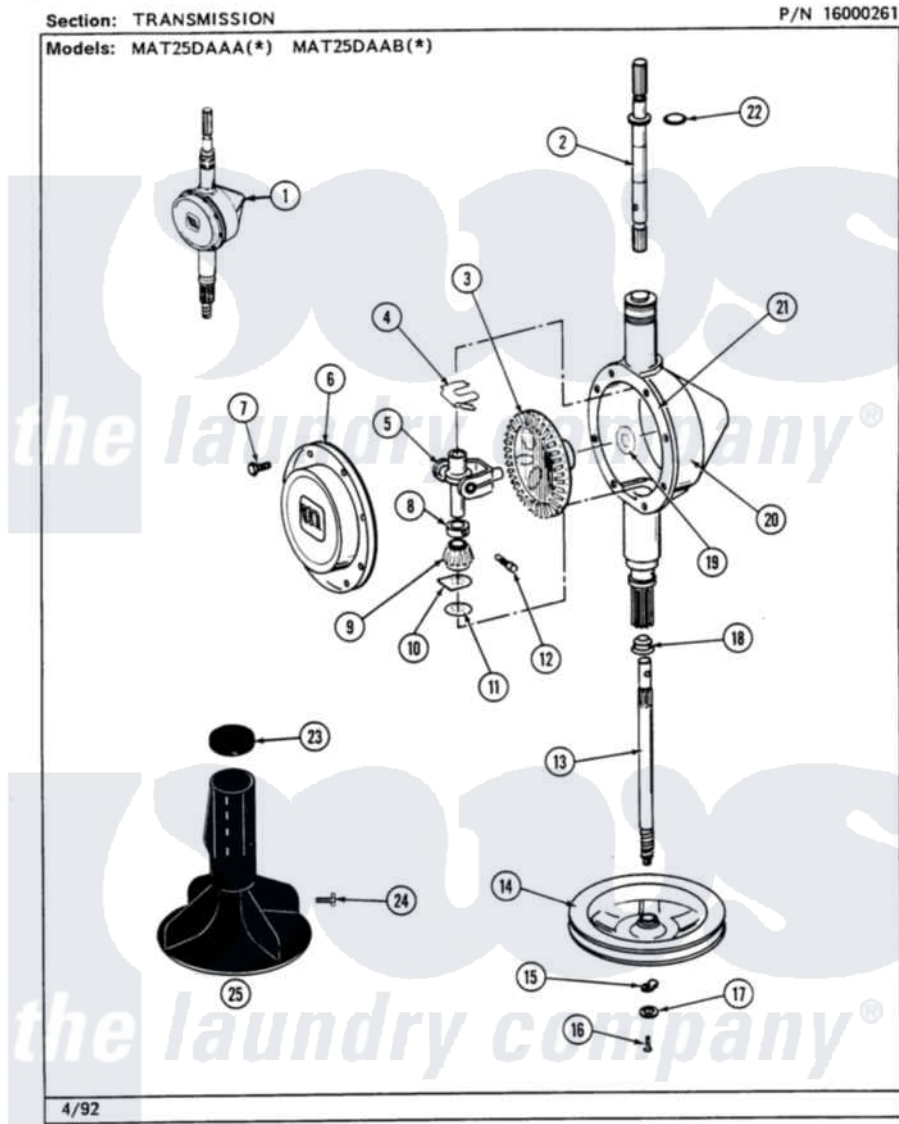

Maytag MAT26PCAAL 07 - TRANSMISSION

14

Maytag [Residential Maytag MAT26PCAAL Washer Parts](#) Parts Diagram 07 - TRANSMISSION
 Click on the part number to view part

Item	Original Part Number	Replaced By	Status	Part Description
001	206707	6-2097750		Trans Dee
002	207153	6-2097820		Kit- Shaft
003	206713	6-2067130		Gear- Beve
004	215581			Spring, Agitator Shaft
005	206685	6-2066850		Yoke
006	206628			Cover, Transmission
007	215417		Not Available	SCREW, TRANSMISSION COVER
008	215415		Not Available	COLLAR, LOWER
009	215401	W10221114		Pinion
010	215395			Plate, Clutch
011	211483	6-2114830		Washer- SP
012	Y206629			Pin, Collar
013	215410	12001450		Ctr Shaft W/Collar Andkeeper- Dp
014	211059	6-2301530		Pulley
015	211089			Lug, Stop Pulley

016	211375	681582	Screw
017	211090	22003555	Washer, Stop Lug
018	206602	207843	Lip Seal Repair Kit
019	215394		Washer, Bevel Gear
020	206624	6-2097750	Trans Dee
021	Y058700	675652	Adhesive
022	210690		Seal, Rubber
023	215532		Cap, Agitator
024	206478	Not Available	SCREW & WASHER FOR AGITATOR
025	207119	207228	Agitator W/Lock Screw