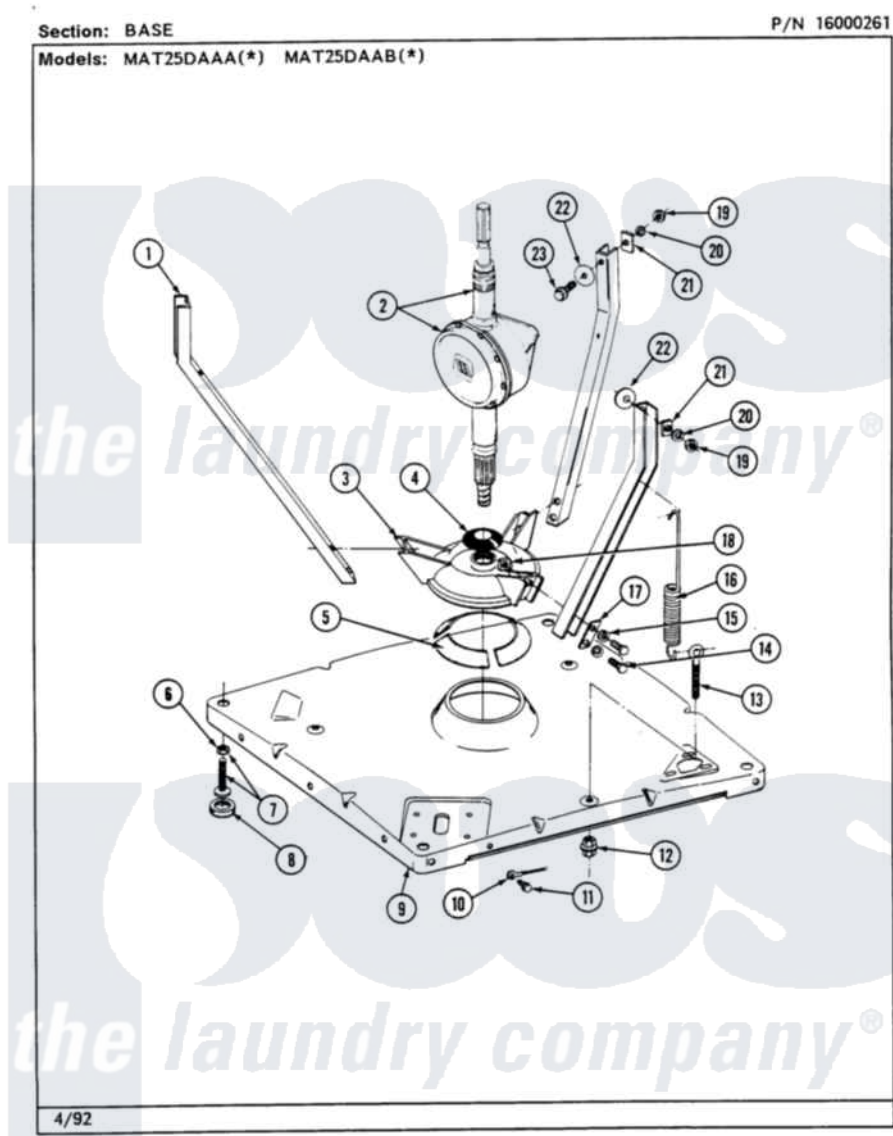

# Maytag MAT26PCAAL 08 - BASE

16

Maytag [Residential Maytag MAT26PCAAL Washer Parts](#) Parts Diagram 08 - BASE  
Click on the part number to view part

Item	Original Part Number	Replaced By	Status	Part Description
001	213100		Not Available	PART NOT USED
002	206708	<a href="#">6-2097790</a>		Transmison
003	<a href="#">203725</a>			Damper W/Bolt And Clip
004	211028	<a href="#">22001586</a>		Deflector, Water
005	<a href="#">203956</a>			Damper Pad Kit
006	<a href="#">210385</a>			Lock Nut For Adjustable Leg
007	Y302699	<a href="#">22003428</a>		Leg, Adjustable
008	<a href="#">210684</a>			Foot, Adjustable Leg
009	<a href="#">203274</a>			Base With Damper Pads
010	<a href="#">204807</a>			Ground Wire, Supp. Plte To Top Cover
011	210186	<a href="#">3370225</a>		Screw
012	<a href="#">211949</a>			Nut, Adjustment Eyebolt
013	213120	<a href="#">216416</a>		Bolt, Eye/Centering Spring
014	<a href="#">Y015627</a>			Screw- Hex
015	911852	<a href="#">486009</a>		Lockwasher
016	<a href="#">213054</a>			Centering Spring - 3 Used

017	<a href="#">213073</a>		Washer, Double Brace
018	<a href="#">Y052785</a>		Nut, Brace To Damper
019	<a href="#">Y052734</a>		Nut, Carrage Bolts And Bracket
020	<a href="#">Y054867</a>		Washer, Lock
021	212979	Not Available	WASHER, TUB BRACE
022	<a href="#">211100</a>		Washer, Outer Tub
023	200744	<a href="#">W10175939</a>	Bolt
"	205254	<a href="#">W10175938</a>	Bolt