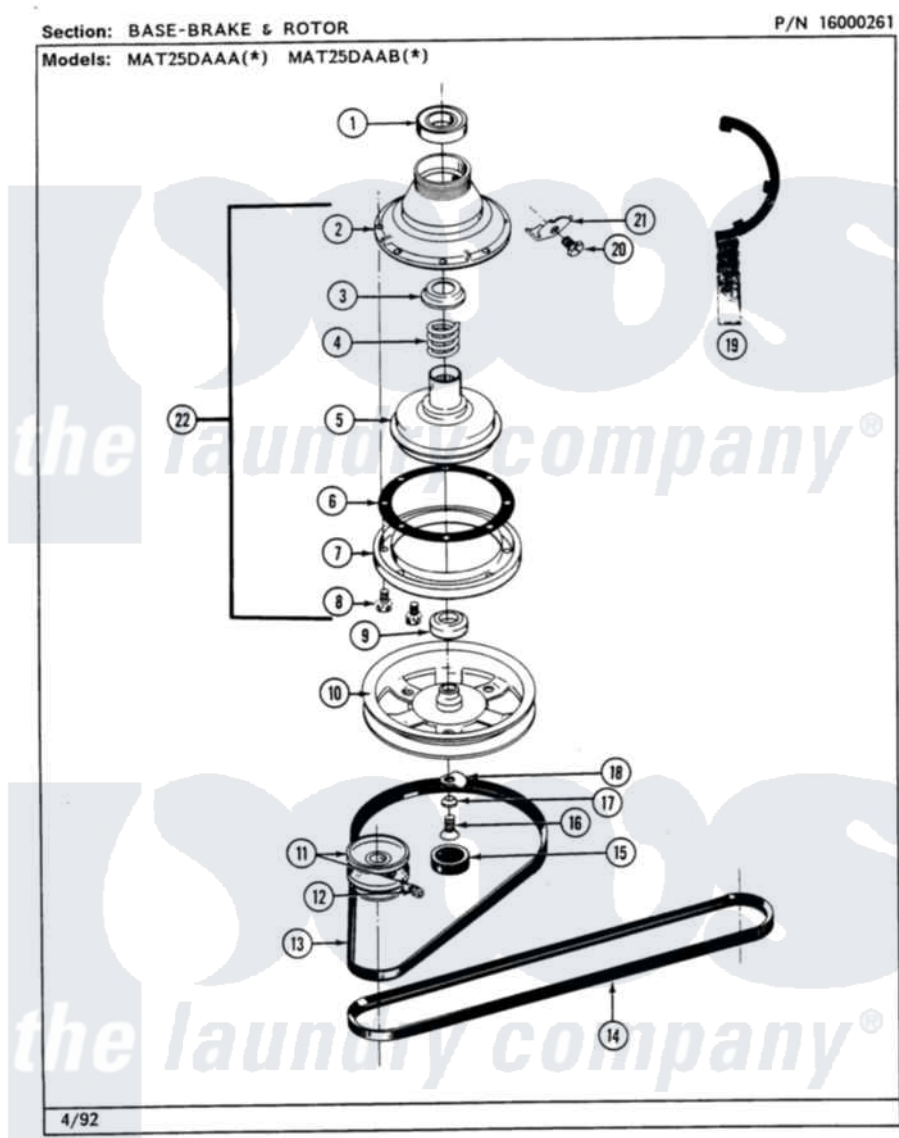

# Maytag MAT26PCAAL 09 - BASE/BRAKE & ROTOR

18

Maytag Residential Maytag MAT26PCAAL Washer Parts Parts Diagram 09 - BASE/BRAKE & ROTOR  
 Click on the part number to view part

Item	Original Part Number	Replaced By	Status	Part Description
001	Y200720	<a href="#">22003441</a>		Bearing, Rear
002	211045	<a href="#">6-2011900</a>		Brake Asse
003	211039	<a href="#">6-2011900</a>		Brake Asse
004	211041	<a href="#">6-2011900</a>		Brake Asse
005	201126	<a href="#">6-2011900</a>		Brake Asse
006	211042	<a href="#">6-2011900</a>		Brake Asse
007	211043	<a href="#">6-2011900</a>		Brake Asse
008	211000			SCREW, BRAKE DRUM (HEX HEAD)
009	<a href="#">200835</a>			Bearing, Brake Rotor
010	211059	<a href="#">6-2301530</a>		Pulley
011	200816	<a href="#">6-2008160</a>		Pulley- MO
012	<a href="#">Y053241</a>			Set Screw, Motor Pulley
013	<a href="#">211125</a>			V Belt, Drive Pulley
014	<a href="#">211124</a>			Part Not Used
015	NLA		Not Available	CAP, OIL RETAINER
016	211375	<a href="#">681582</a>		Screw

017	211090	<a href="#">22003555</a>	Washer, Stop Lug
018	<a href="#">211089</a>		Lug, Stop Pulley
019	Y038315	<a href="#">038315</a>	Tool
020	<a href="#">213326</a>		Bolt, Sems Retaining Clip
021	<a href="#">213325</a>		Clip, Retaining
022	201190	<a href="#">6-2011900</a>	Brake Asse